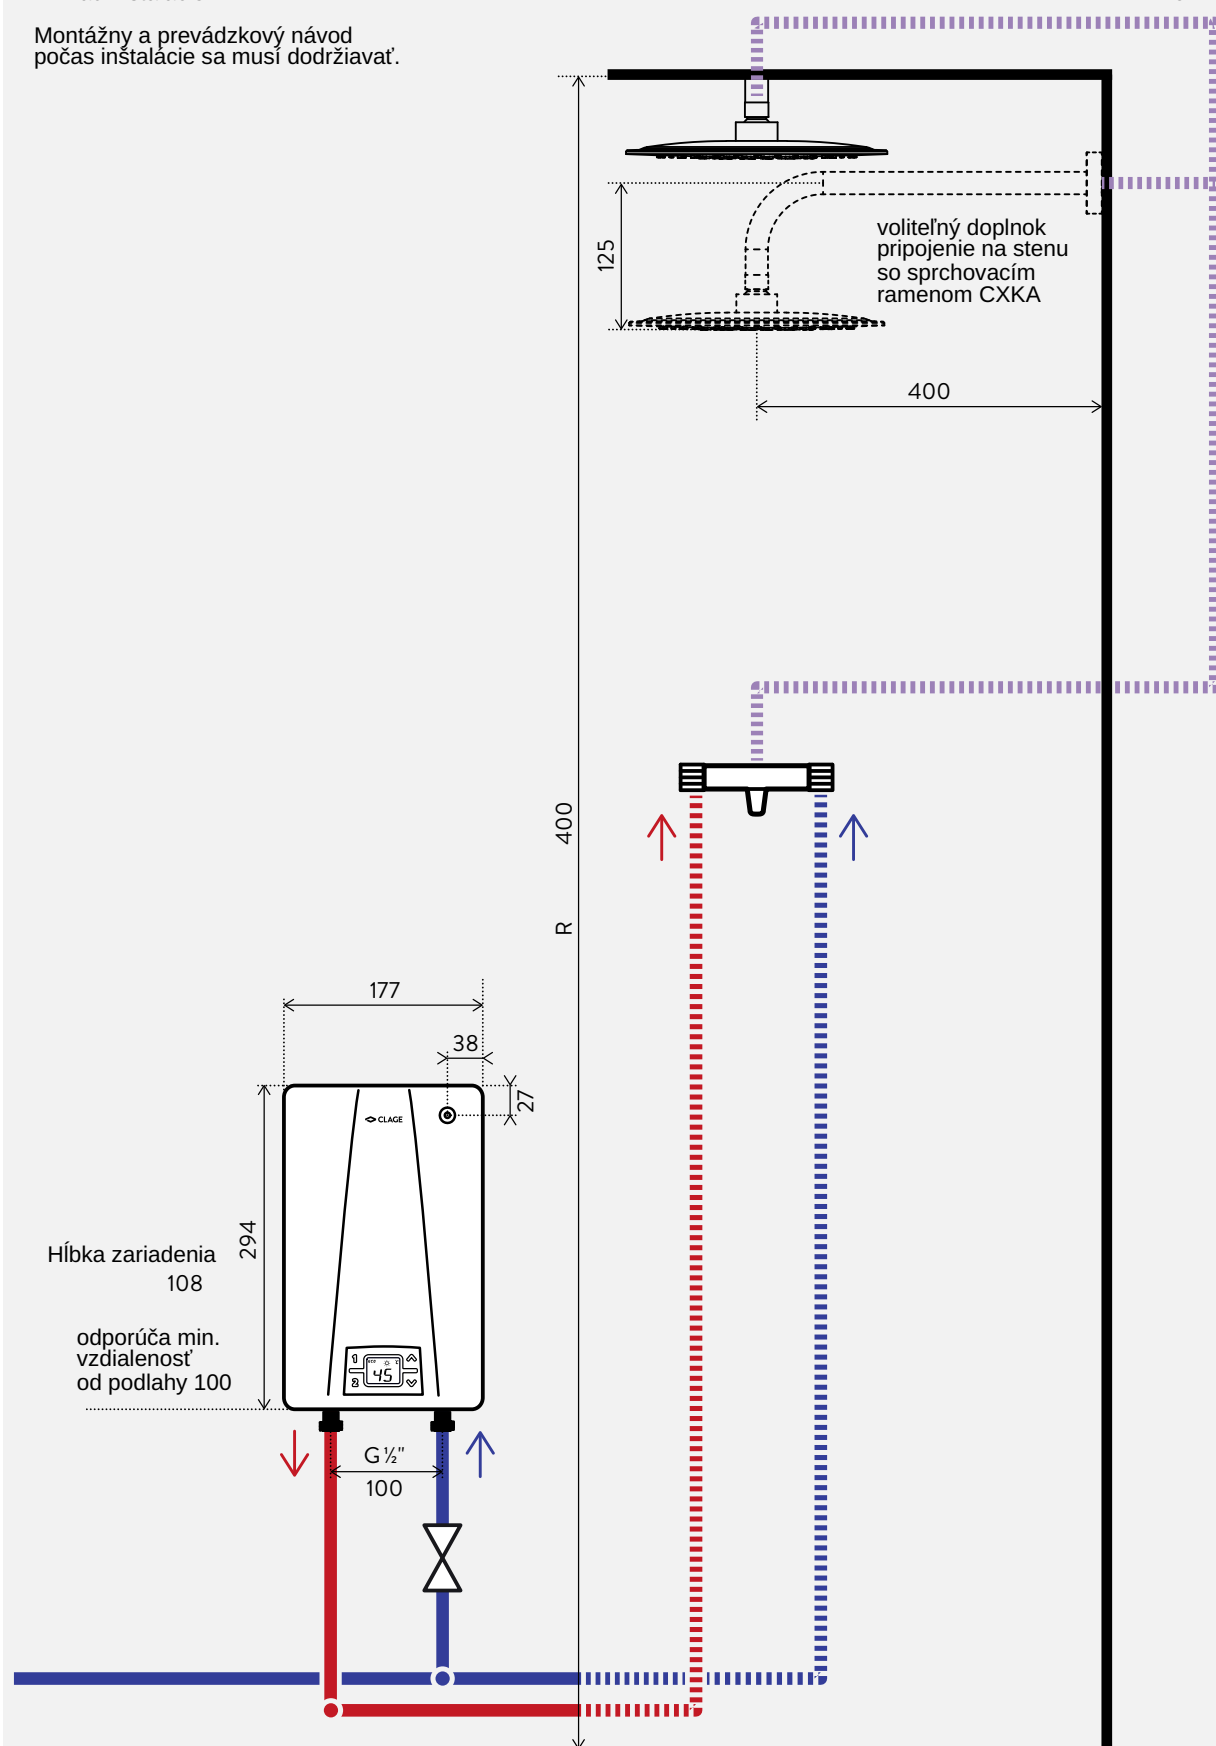

### Popis

> Horná sprchová hlava CXK je ideálna na priame pripojenie do výtoku vody na strope alebo alternatívne so sprchovacím ramenom CXKA na ½" pripojenie na stenu

> Šetrite vodu s minimálnym prietokom 2 l / min

### Príklad inštalácie

Montážny a prevádzkový návod počas inštalácie sa musí dodržiavať.

Rozmery v mm

Sprchová hlava (sprchový dážd')

**CXK**

Otázky k produktu: +421 911 150 355

**Odporúčané príslušenstvo pre pripojenie na stenu (voliteľné)**

**Sprchové rameno CXKA**

Chrómové predĺžovacie rameno s vonkajším závitom 1/2" na oboch stranách, vrátane montážnej dosky, chrómovej krytky, skrutiek a hmoždínok. Rozmery: dĺžka 40 cm, výška 7 cm

**CXKA: Č.-pr. 0300-00890**