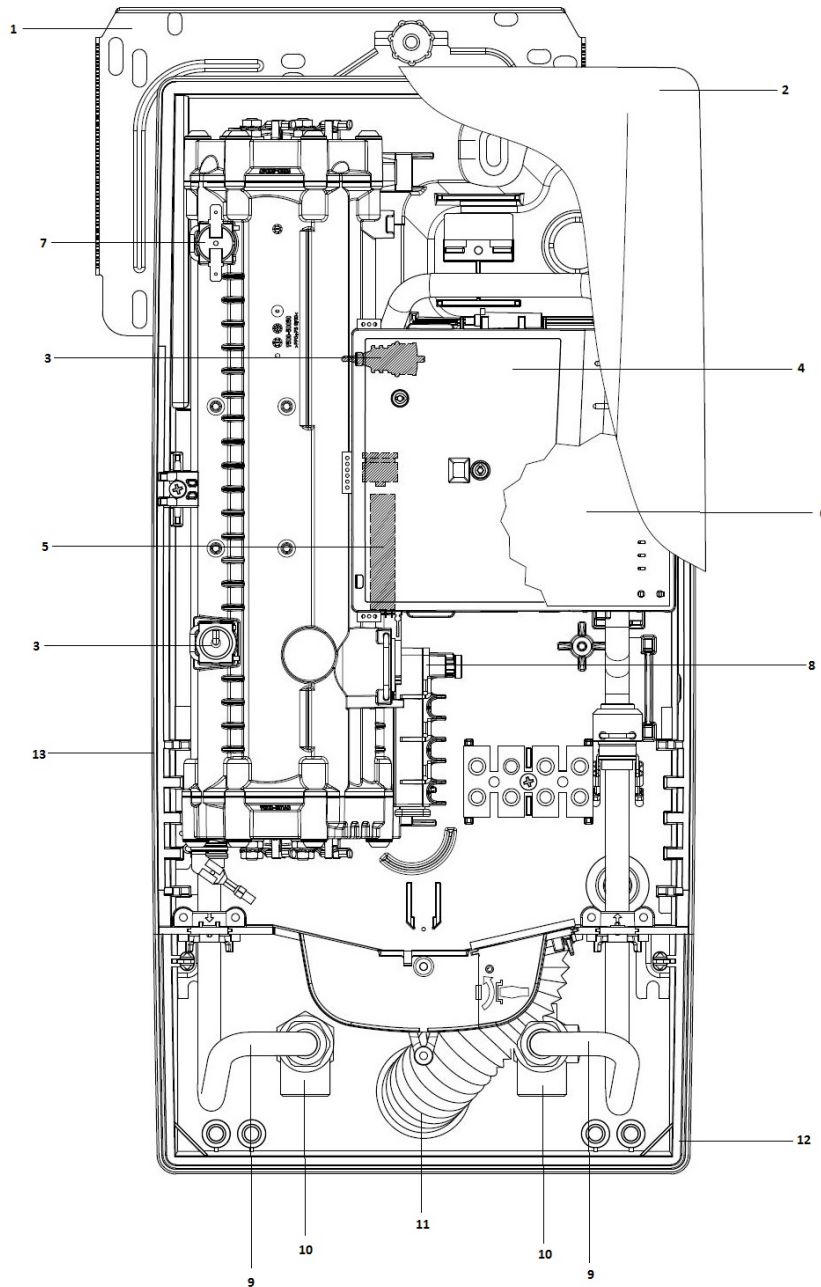

## Cenník náhradných dielov

DBX18 Next 18KW/400V (3200-36118)

## Cenník náhradných dielov

DBX18 Next 18KW/400V (3200-36118)

**Kama-CLAGE**  
Pozáručný servis  
Mobil: +421 911 150 355

E-mail: [kama@kama.sk](mailto:kama@kama.sk)

09.12.2020

## Cenník náhradných dielov

DBX18 Next 18KW/400V (3200-36118)

Pol.	Obj. číslo	Popis	Celk. váha kg	Čistá váha kg	Cena EUR
1	82520	Nástenný držiak DX2	0,189	0,157	EUR 5,00
2	85313	Kryt DX3 DBX	0,679	0,824	EUR 25,00
3	82851	Senzor teploty DX / CX inštalovaný od 08/2012	0,074	0,019	EUR 32,00
4	85329	Kryt DX3 DPS	0,115	0,000	EUR 4,90
5	82819	Prietokový snímač série C.	0,080	0,019	EUR 28,00
6	85308	DX3 elektronika DBX	0,806	0,824	EUR 75,00
7	85328	Obmedzovač teploty DX3 (STB)	0,085	0,000	EUR 6,10
8	85300	DX3 SDS (iba profesionáli)	0,124	0,000	EUR 15,50
9	85320	Sada potrubí DX3	0,185	0,000	EUR 19,90
10	82506	Sada na pripojenie vody DX2	0,403	0,386	EUR 35,00
11	85323	Priechodka DX3	0,038	0,824	EUR 3,00
12	85324	Rám	0,064	0,000	EUR 5,00
13	85326	Spodná časť DX3	0,588	0,000	EUR 10,50
neu káza né	85330	Sada náhradných dielov DX3	0,027	0,000	EUR 3,00
neu káza né	82250	Relé na uvoľnenie záťaže DX	0,114	0,101	EUR 43,00