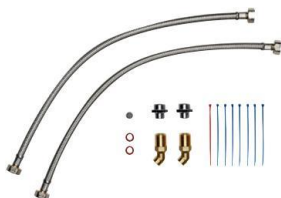

Pipe kit UDX Zariadenie na montáž (voliteľne)

Sada potrubia pre pod dosku sa vodovodných prípojok Povrch G 3/8 palca vyššie (za montážny rám RDX). UDX:

Art 3200-34110