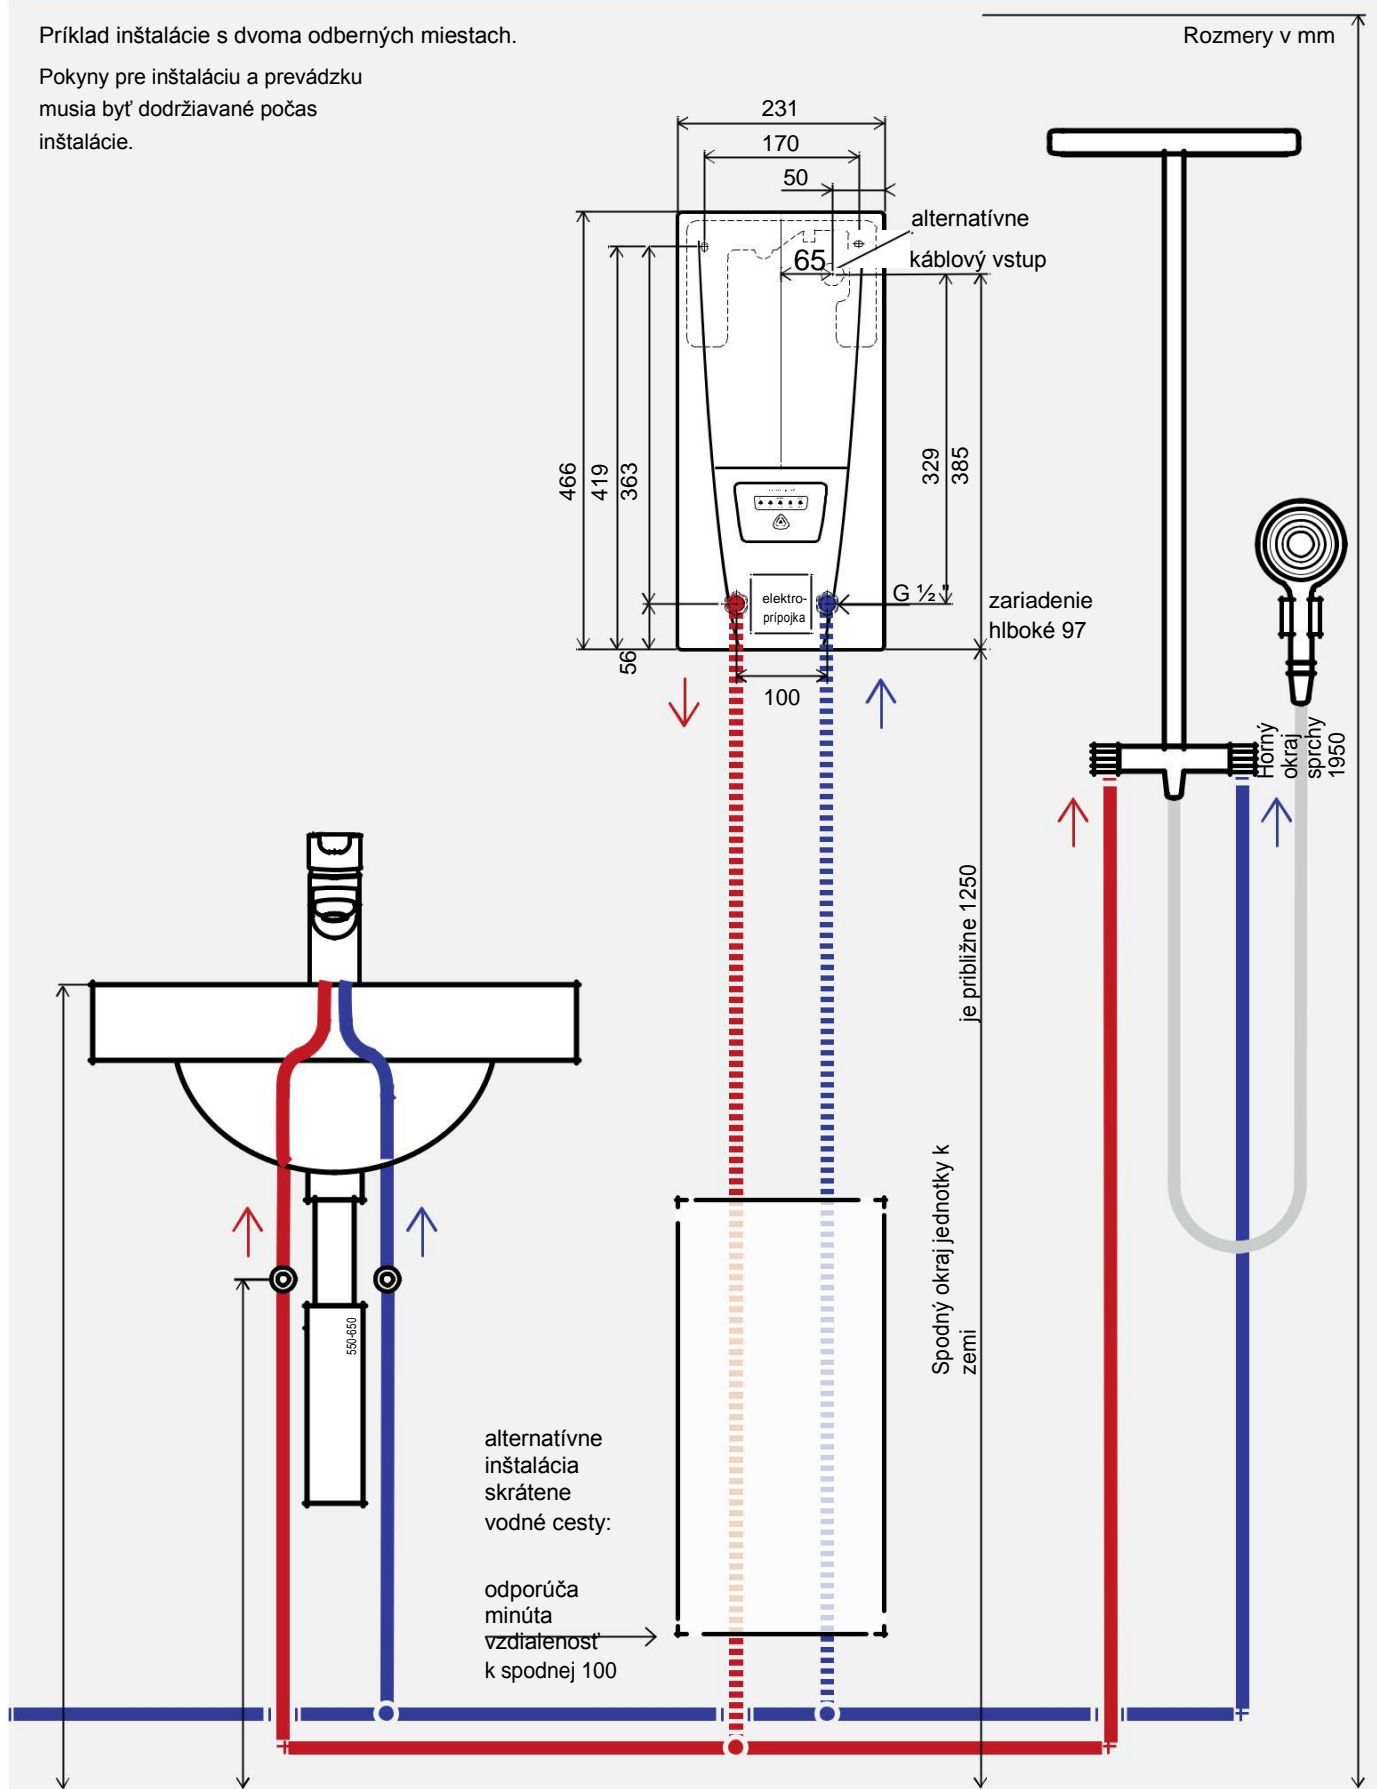

D-komfortný ohrievač vody

DCX

Otázky k produktu: +421 911 150 355

Príklad inštalácie s dvoma odbernými miestami.

Pokyny pre inštaláciu a prevádzku musia byť dodržiavané počas inštalácie.