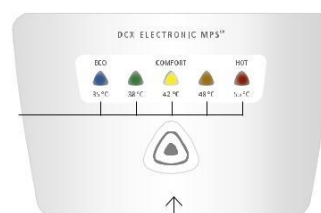

1) zvýšenie teploty z. B. 12 ° C až 40 ° C, 2) miešanie vody

3) Prietok obmedzený pre optimálne zvýšenie teploty

### popis

- >>Elektronicky riadený prietokový ohrievač s jednoduchou koncepciou ovládania
- >>Kľúčovým panel pre rýchle a jednoduché teploty, poprípade v piatich krokoch: 35 ° C, 38 ° C, 42 ° C, 48 ° C a 55 ° C
- >>Teplotne stabilná až do vyčerpania kapacity. TWIN Regulácia teploty TTC® zaisťuje presné riadenie teploty, stupeň aj pri kolísaní tlaku vody.
- >>Atraktívny dizajn s veľmi bytovej výstavby
- >>Neizolovaný drôt vykurovací systém IES® zaisťuje dlhšiu životnosť, menej vápenatenu a je efektívny a ľahko sa udržuje
- >>Elektronický bezpečnostný systém s detekciou vzduchová bublina, teplotu a tlakovou poistkou
- >>Multiple Power System MPS®: Spotreba energie je určená počas inštalácie
- >>Jednoduchá montáž vďaka otvoreniu montážneho priestoru a možnosti variabilné pripojenia

### Komfortný panel key

Päť farebných LED diód

Tlačidlo pre výber teploty

Ovládací panel pre štúdiá presné nastavenie teploty. Stlačením tlačidla ďalšie príslušná teplota môže byť vybraný (35 ° C, 38 ° C, 42 ° C, 48 ° C alebo 55 ° C).