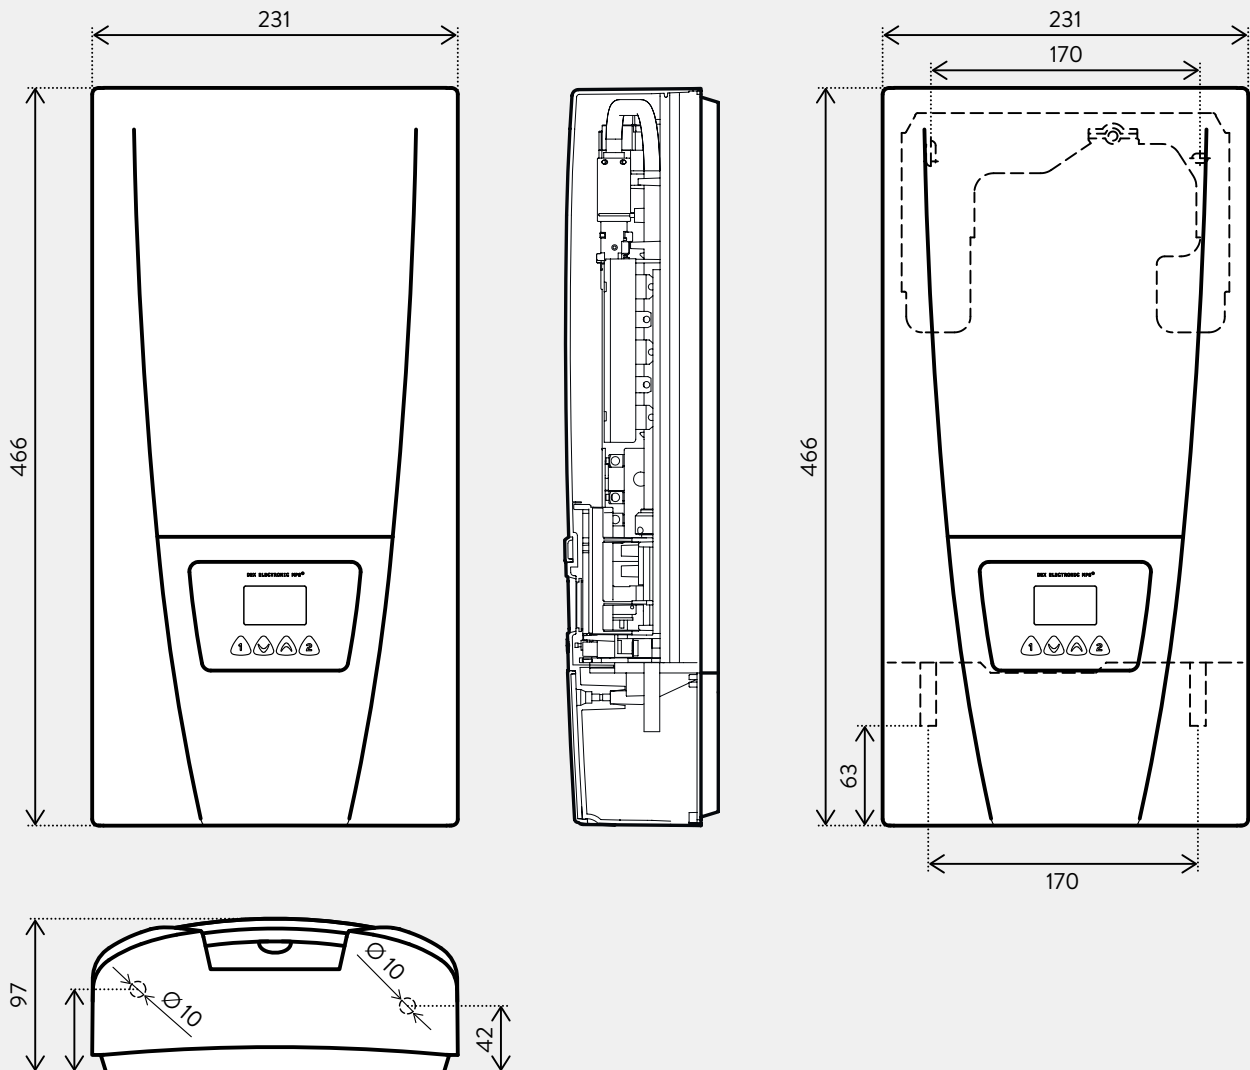

D-Komfortný prietokový ohrievač vody

DEX-RW

Otázky týkajúce sa inštalácie: +421 911 150 355

D-Komfortný prietokový ohrievač vody

DEX-RW

Otázky týkajúce sa inštalácie: +421 911 150 355

Rozmery DEXRW

Rozmery v mm

Počas inštalácie sa musia dodržiavať montážne a prevádzkové pokyny.

D-Komfortný prietokový ohrievač vody

DEX-RW

Príslušenstvo

FX (voliteľné)

Rádiové diaľkové ovládanie umožňuje okrem ovládania zariadenia pohodlne nastaviť teplotu okamžitého ohrievača vo vzdialenosti približne 10 metrov v budove. Bezpečný, obojsmerný iónový rádiový prenos, plynulý výber teploty pomocou dvoch tlačidiel, dvoch tlačidiel s pevnou hodnotou a LCD displeja, magnetického držáka na stenu a batérií (sú súčasťou dodávky). IP 20.
Rozmery (V x Š x H): 5,8 x 12,5 x 1,9 cm