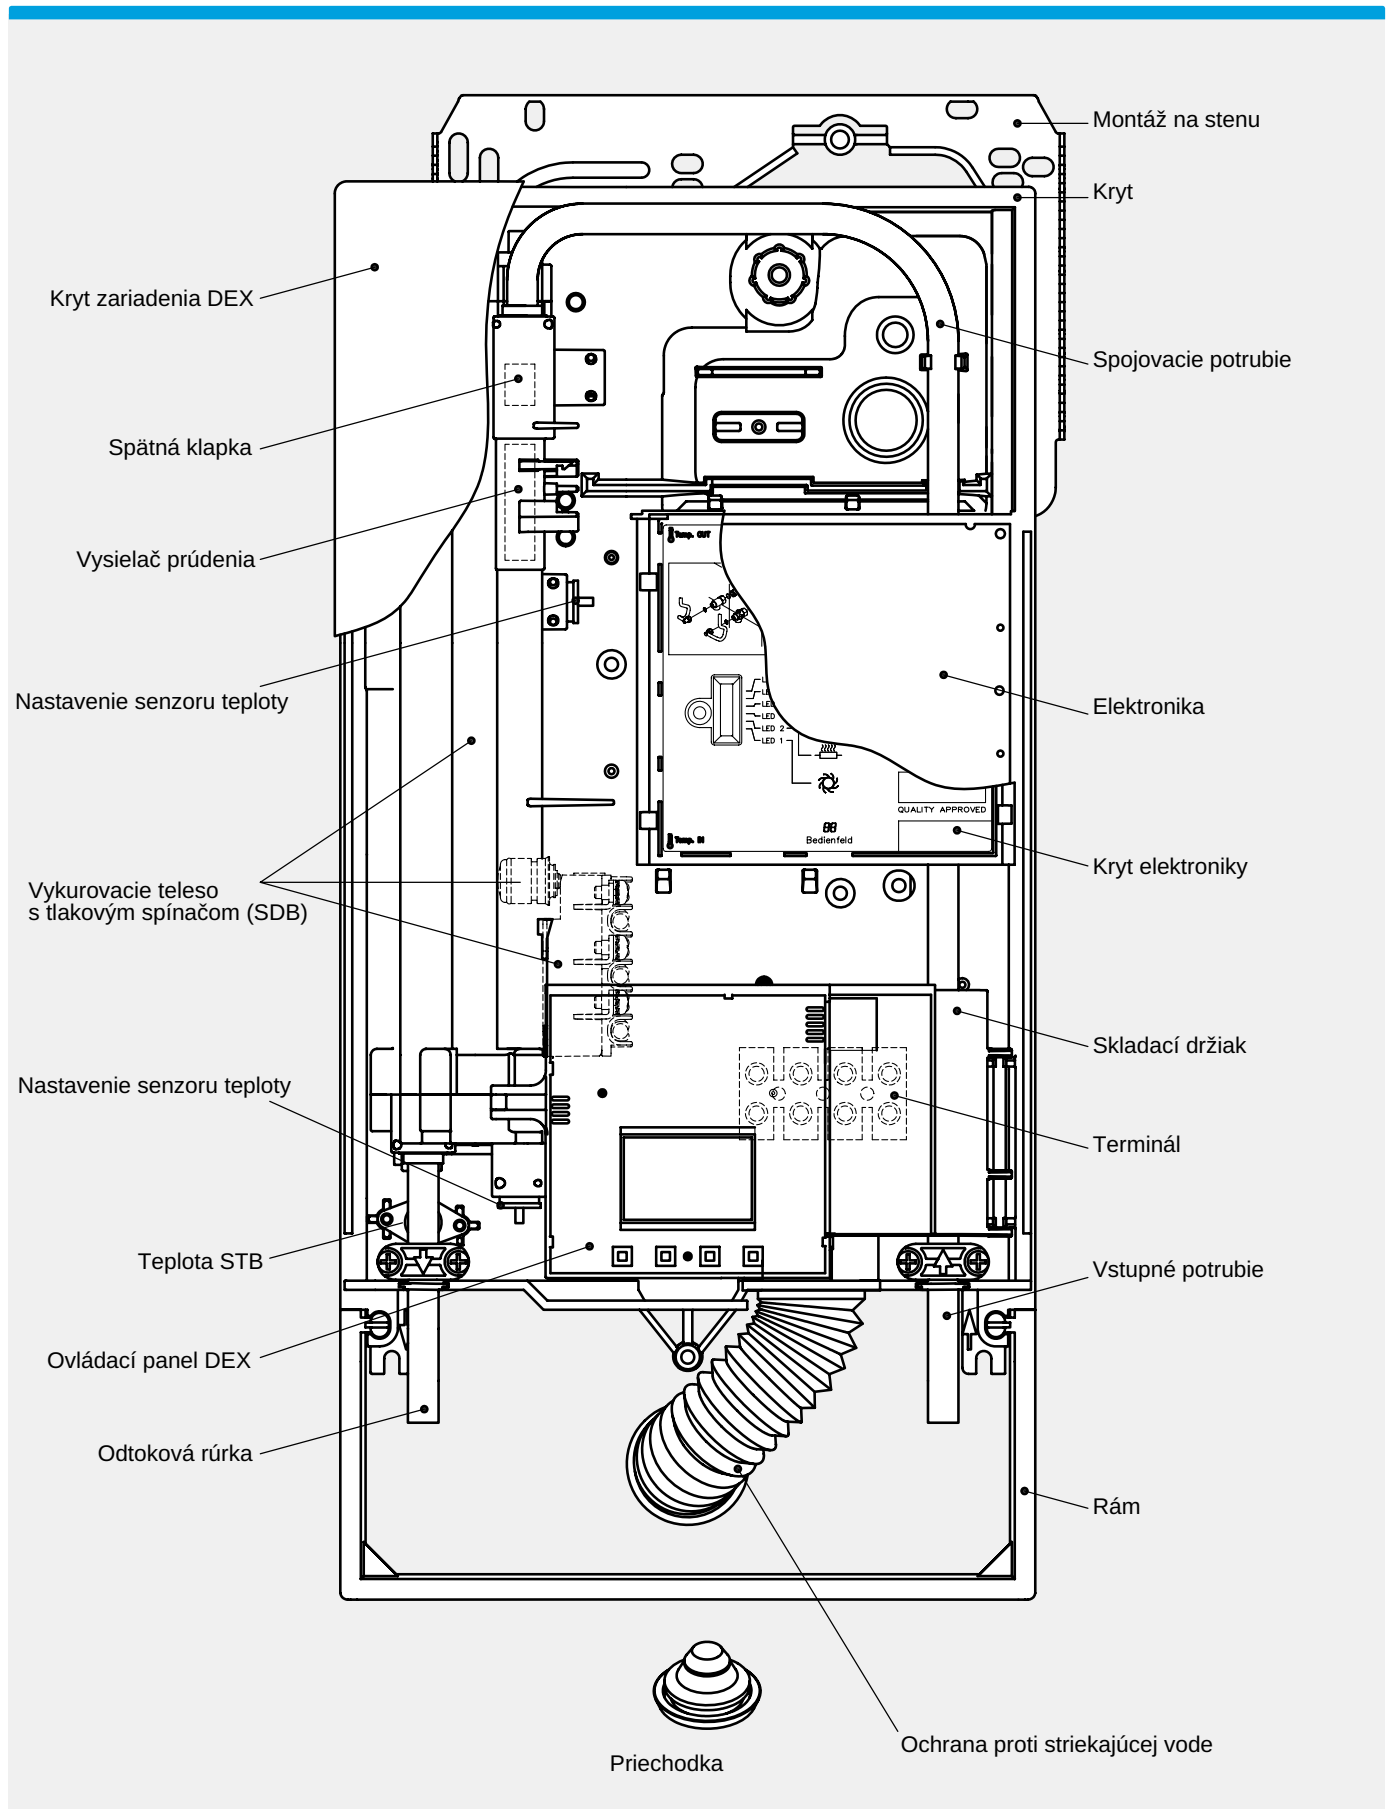

D-Komfortný prietokový ohrievač vody

DEX-RW

Otázky týkajúce sa inštalácie: +421 911 150 355