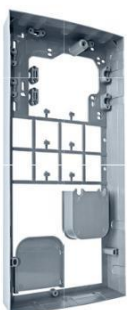

FX: Nie. 2.400-26090

Montážny rám RDX pre voľný pohyb (Voliteľne)

Ak je to nutné, je doplnkom k univerzálnym držiakom pre uchytenie RDX s tým, že elektrické spojenie na akomkoľvek mieste sa môže uskutočniť za jednotkou.