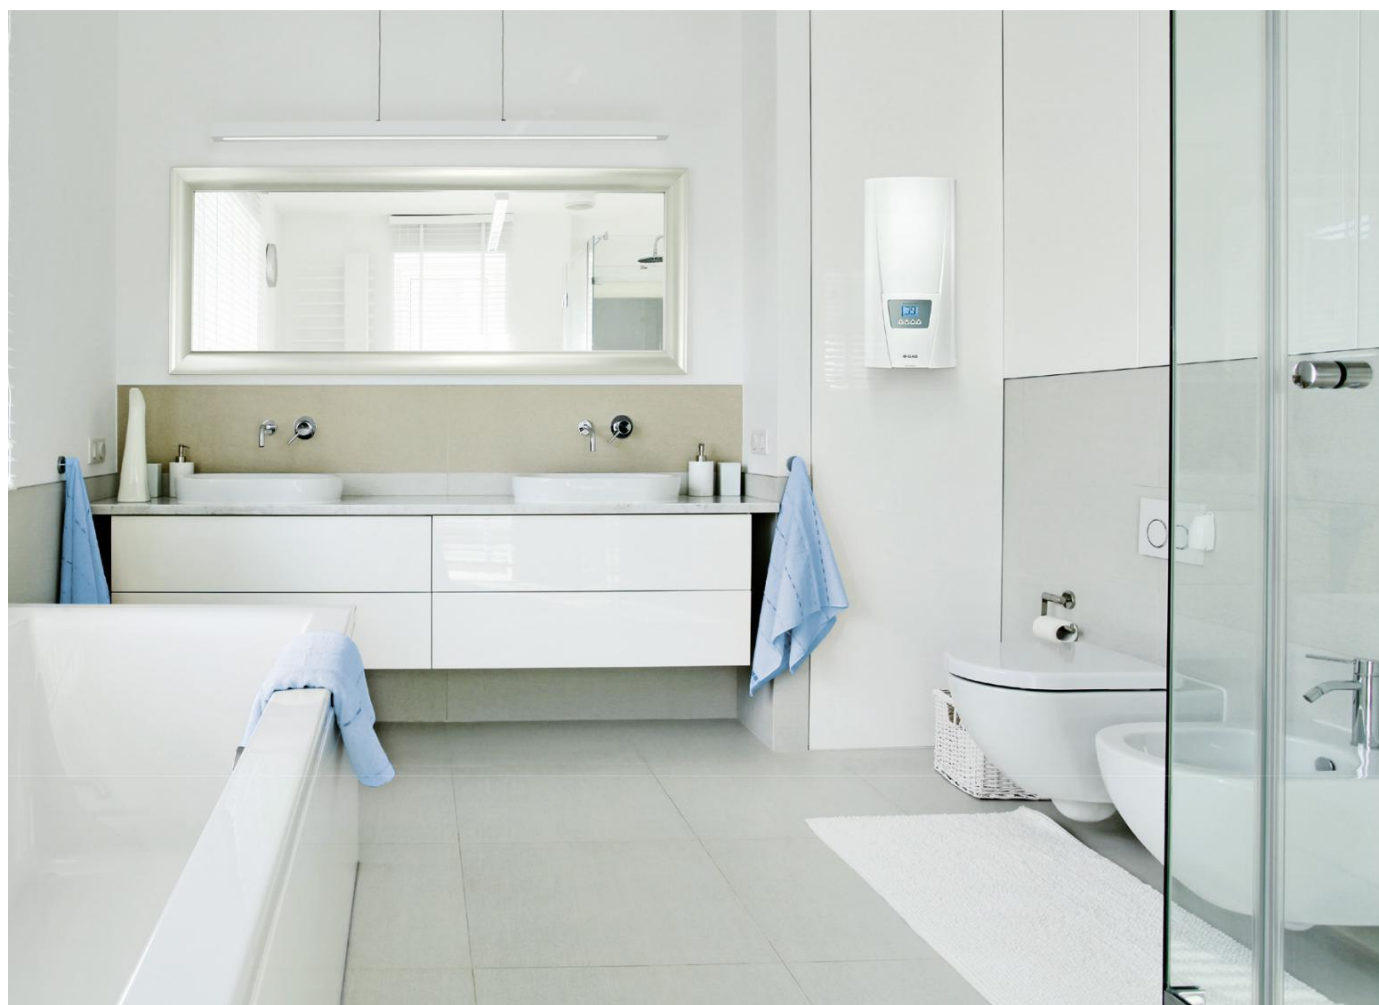

D-komfortný ohrievač vody DEX

Oblasti použitia

Jednotlivé aj skupinové napájanie:

- > Kúpeľňa (sprchovací kút, vaňa, umývadlo)
- > sprcha
- > kuchynský drez
- > umývadlo

D-komfortný ohrievač vody

DEX

Otázky k produktu: +421 911 150 355