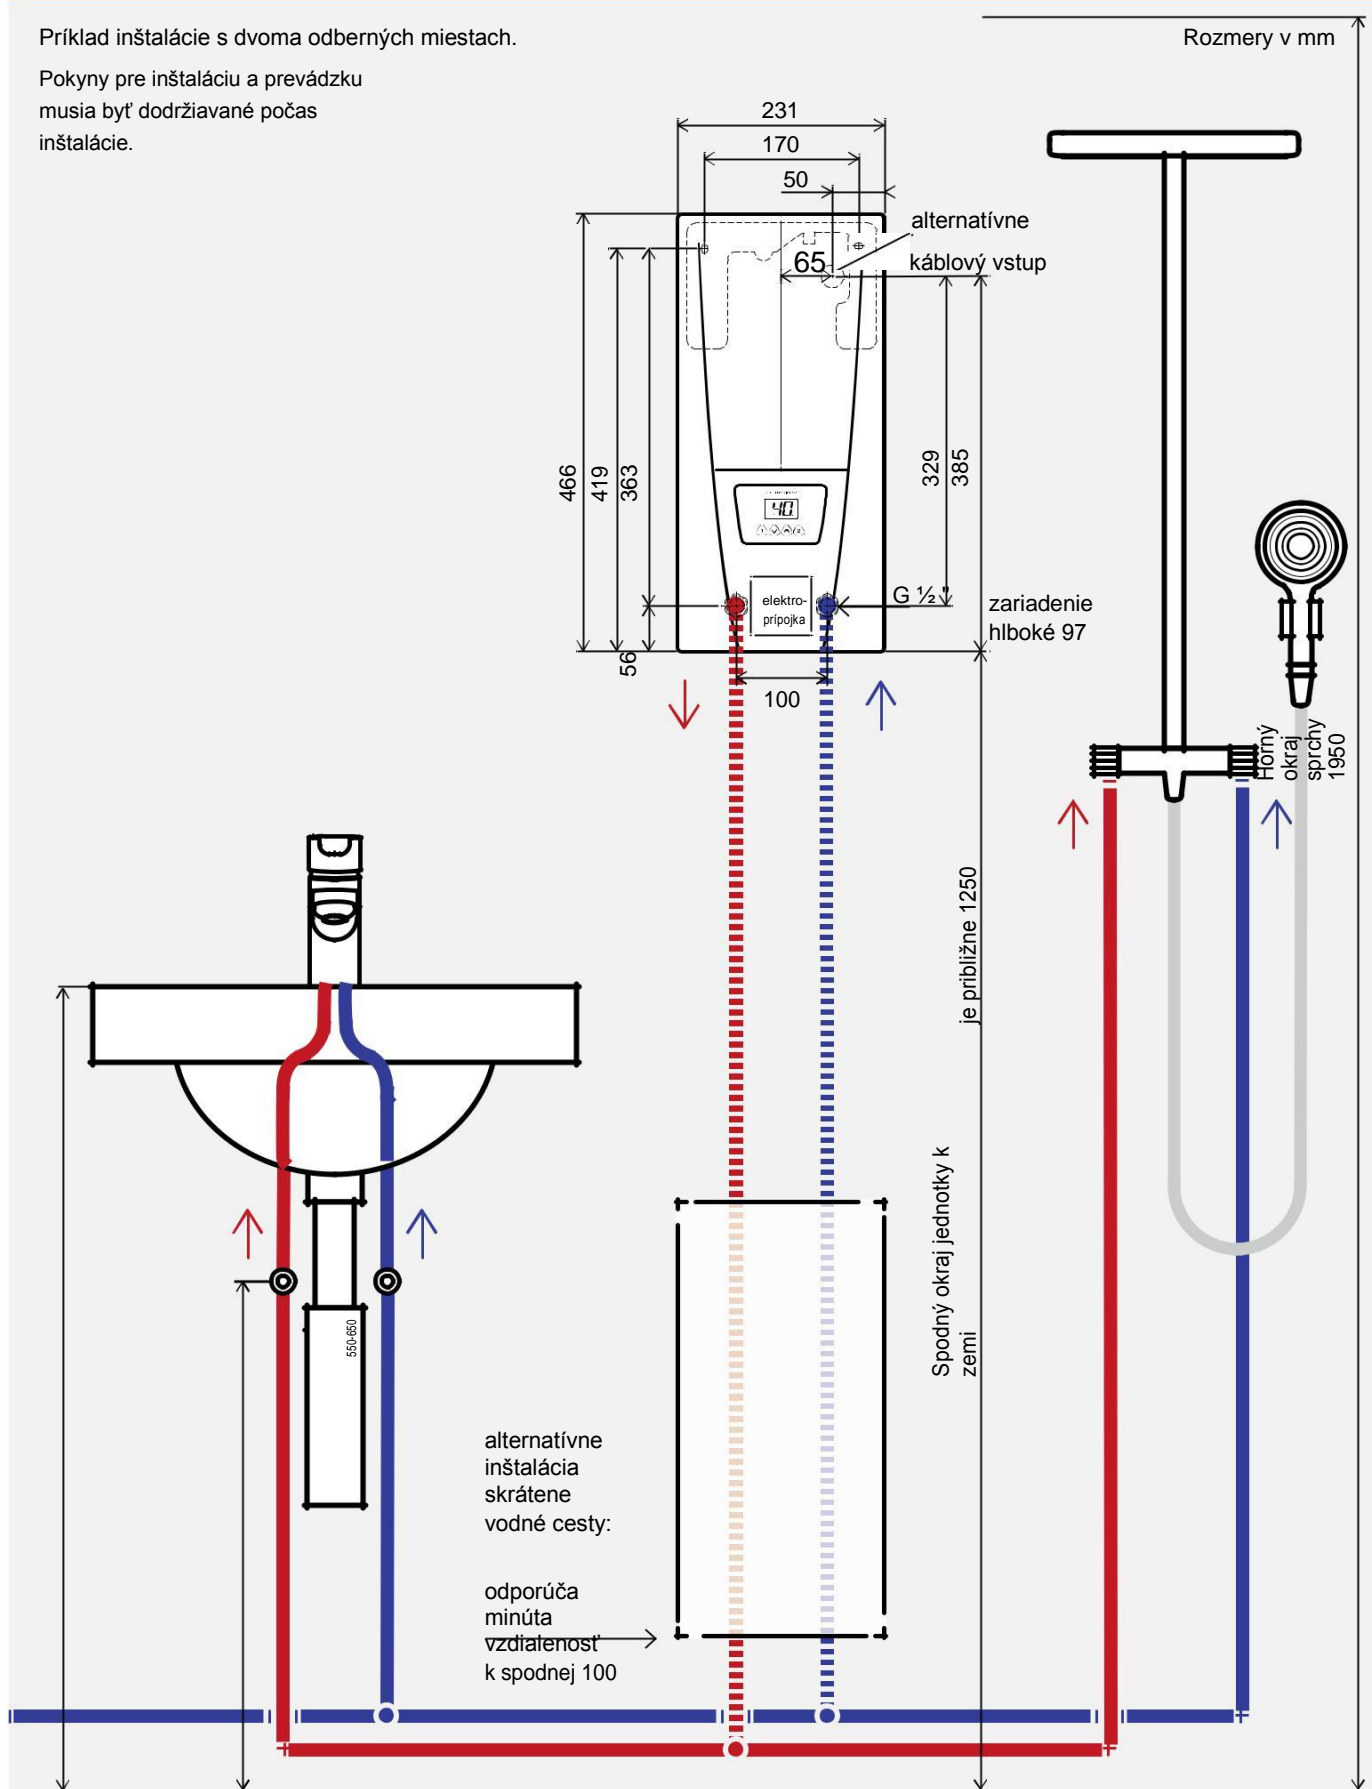

Pohodlné ovládanie klávesnicou panel a LCD displej

Tlačidlový panel s veľkým osvetlené LC displejom pre presné vstupná teplota stupeň medzi 20 ° C a 60 ° C,

Dve programové tlačidlá pre jednotlivé nastavených hodnôt aktivuje tempera turbegrenzung a získavanie prevádzkových a poruchových displejov

D-komfortný ohrievač vody

DEX

Otázky k produktu: +421 911 150 355

Príklad inštalácie s dvoma odbernými miestami.

Pokyny pre inštaláciu a prevádzku musia byť dodržiavané počas inštalácie.

FX (Voliteľne)

Diaľkový ovládač tiež umožňuje ovládať prístroj, pohodlné nastavenie teploty ohrievača vody na vzdialenosť asi 10 metrov v budove. Bezpečné, obojsmerný rádiový prenos, variátor teploty pomocou dvoch tlačidiel, dva kľúče pevné hodnoty a LCD displej, magnetické genetické držiaku a batérií (súčasťou). IP 20 Rozmery (V x Š x H): 5,8 x 12,5 x 1,9 cm

Pipe kit UDXZariadenie na montáž (voliteľne)

Sada potrubia pre pod dosku sa vodovodných prípojok Povrch G 3/8 palca vyššie (za montážny rám RDX). UDX:

Art 3.200 - 34.110

Pipe kit VDXZariadenie na montáž (voliteľne)

Sada potrubia pre montáž zošikmenie alebo výmenou Wasseran-pripojenie vo výmene plynové ohrievače vody (RDX montážny rám potreby).

VDX: Nie. 3.200-34120