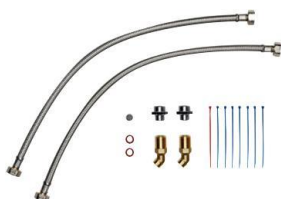

Pipe kit UDXZariadenie na montáž (voliteľne)

Sada potrubia pre pod dosku sa vodovodných prípojok Povrch G 3/8 palca vyššie (za montážny rám RDX). UDX:

Art 3.200 - 34.110