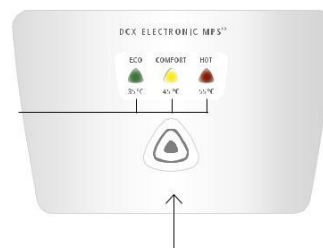

### Popis:

>>Ovládací panel s jedným tlačidlom pre rýchlu a jednoduchú voľbu teploty v troch etapách: 35 ° C, 45 ° C a 55 ° C

>>Ein-Tasten-Bedienfeld zur schnellen und einfachen Temperaturwahl in drei Stufen: 35 ° C, 45 ° C und 55 ° C

>>Teplotná stabilita až do limitu výkonu. Riadenie TWIN TEMPERATURE TTC® zaručuje presnú kontrolu teploty aj pri kolísaní tlaku vody..  
Atraktívny dizajn s veľmi plochým dizajnom

>>Vyhrievací systém IES® s dlhým lanom zabezpečuje dlhšiu životnosť, menej kalcifikácie a je účinný a ľahko sa udržiavaElektronický systém bezpečnostný s detekciou vzduchová bublina, teplotu tlakovou poistkou

### Ľahko ovládateľný displej

Tri farebné LED

Tlačítkom pre výber teploty

Ovládací panel pre nastavením teploty. Stlačením tlačítka inom príslušnom Teplota Može hoci vybraný (35 ° C, 45 ° C Alebo 55 ° C).