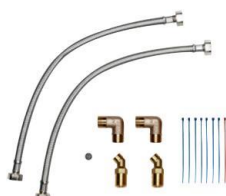

Súprava VDX Zariadenie na montáž (voliteľne)

Sada potrubia pre montáž zošikmenie alebo výmenou pripojenia za plynové ohrievače vody (RDX montážny rám potreby).

VDX: Nie. 3.200-34120