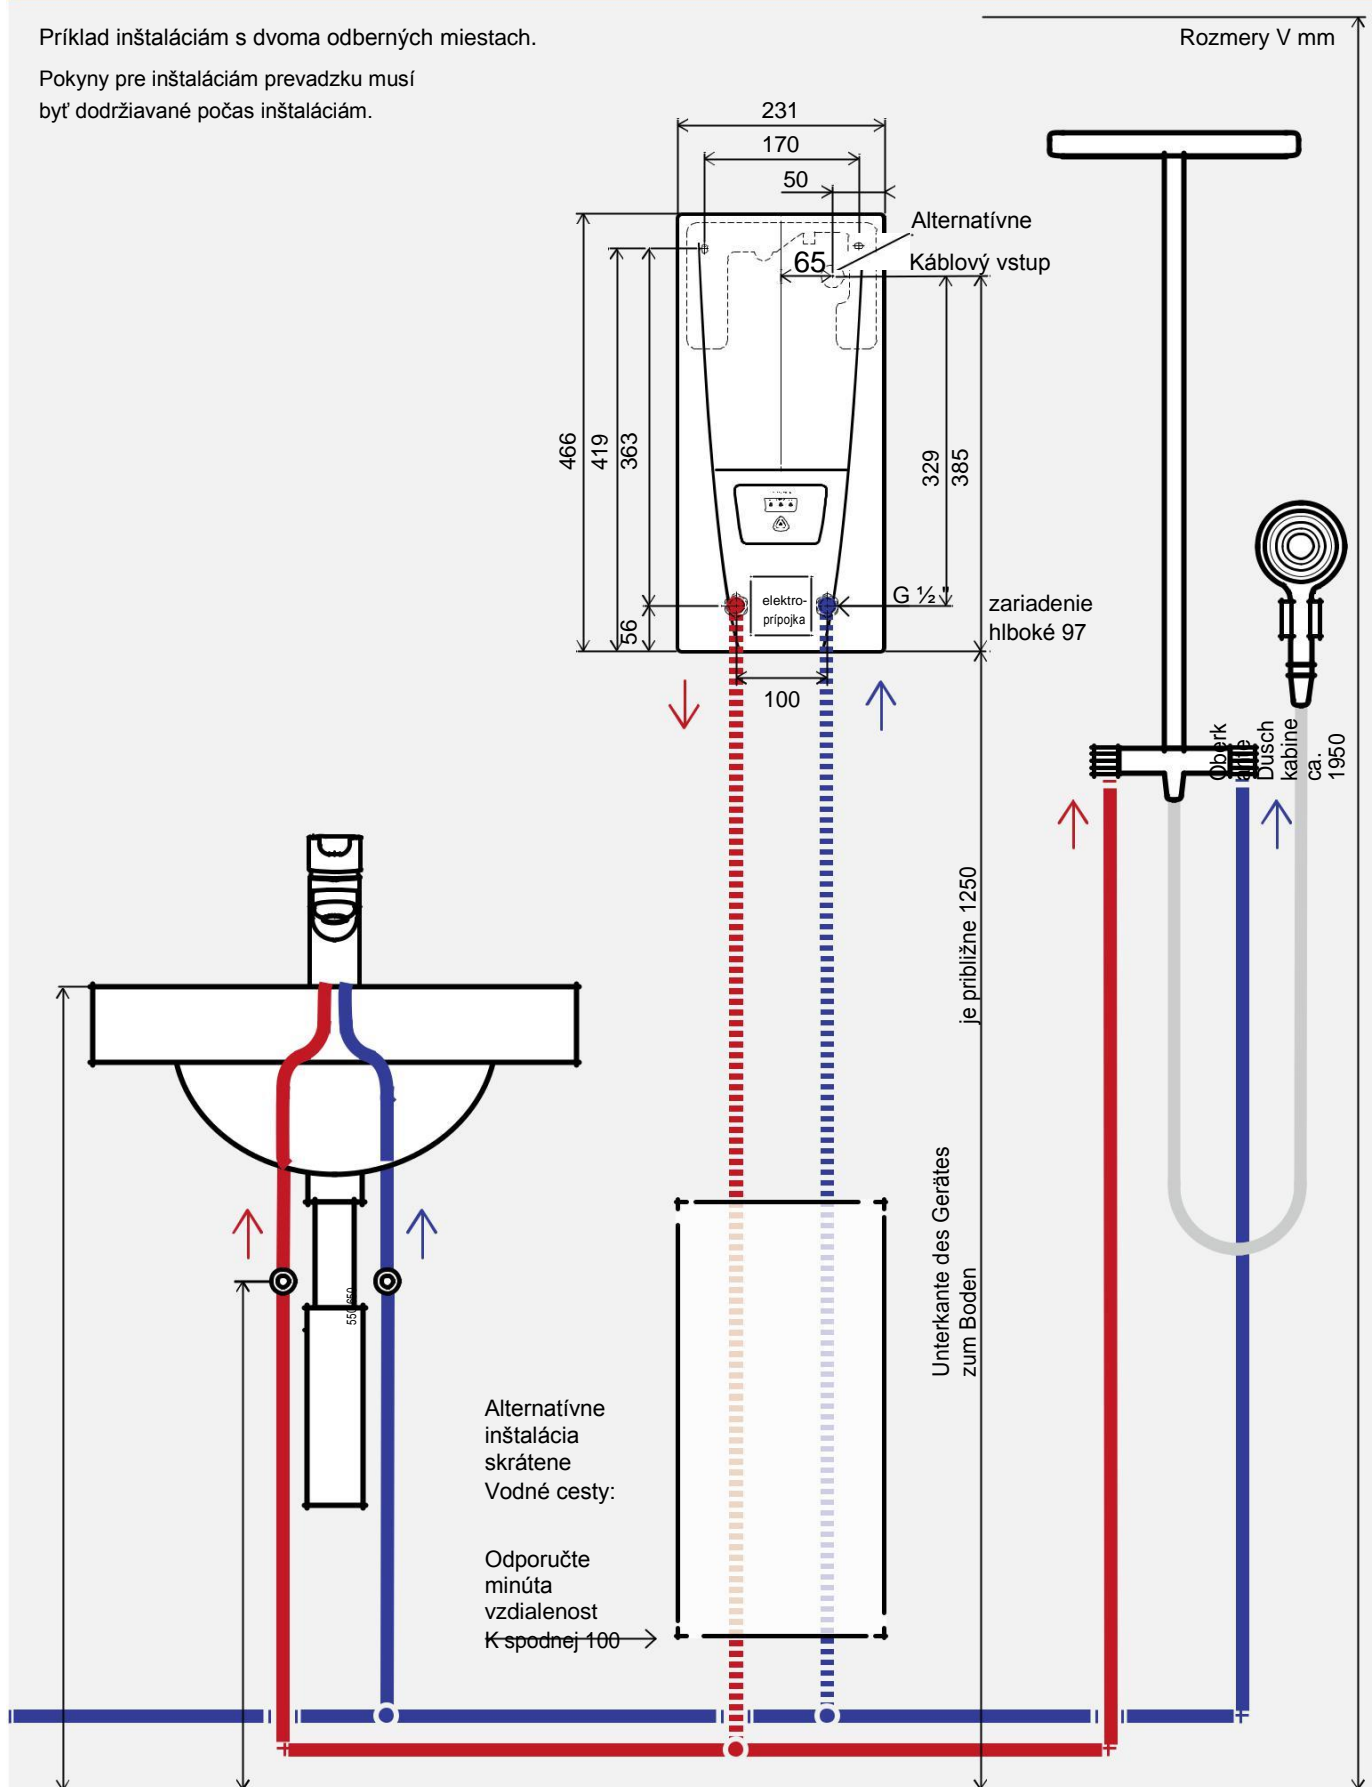

D-komfortný ohrievač vody

DLX

Otázky týkajúce sa inštalácie: +421 911 150 355

Príklad inštaláciám s dvoma odbernými miestach.

Pokyny pre inštaláciu prevádzku musí byť dodržiavané počas inštaláciám.