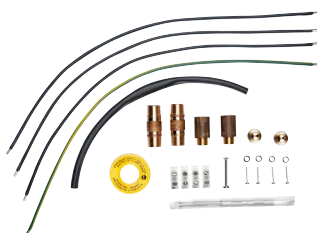

FX 3: Č.-o.: 3200-34021

Upevňovací rámček RDX 3 pre väčší rozsah (voliteľné)

Ak je to potrebné, univerzálny montážny rám RDX 3 je k dispozícii ako príslušenstvo, pomocou ktorého je možné elektrické pripojenie vykonať v ľubovoľnom bode za zariadením.