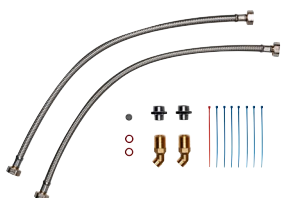

FX 3: Č.-o.: 3200-34021

Upevňovací rámček RDX 3 pre väčší rozsah (voliteľné)

Ak je to potrebné, univerzálny montážny rám RDX 3 je k dispozícii ako príslušenstvo, pomocou ktorého je možné elektrické pripojenie vykonať v ľubovoľnom bode za zariadením.

Trieda ochrany IP zariadenia s RDX 3 je IP24.

> S elektrickým vedením a predĺžením potrubia

> Pre náročné podmienky inštalácie, napr. výmena ohrievača s kontinuálnym prietokom s rôznymi pripojeniami

> Kompenzuje výčnelky dlaždíc alebo nerovné steny

> Inštalácia iba odborníkom

RDX 3: Č.-o.: 3200-36100

Potrubná súprava UDX, montážne príslušenstvo (voliteľné)

Potrubná súprava pre inštaláciu pod počítadlo s pripojením na vodu, povrchová montáž G 3/8 palca hore (vyžaduje sa montážny rám RDX).