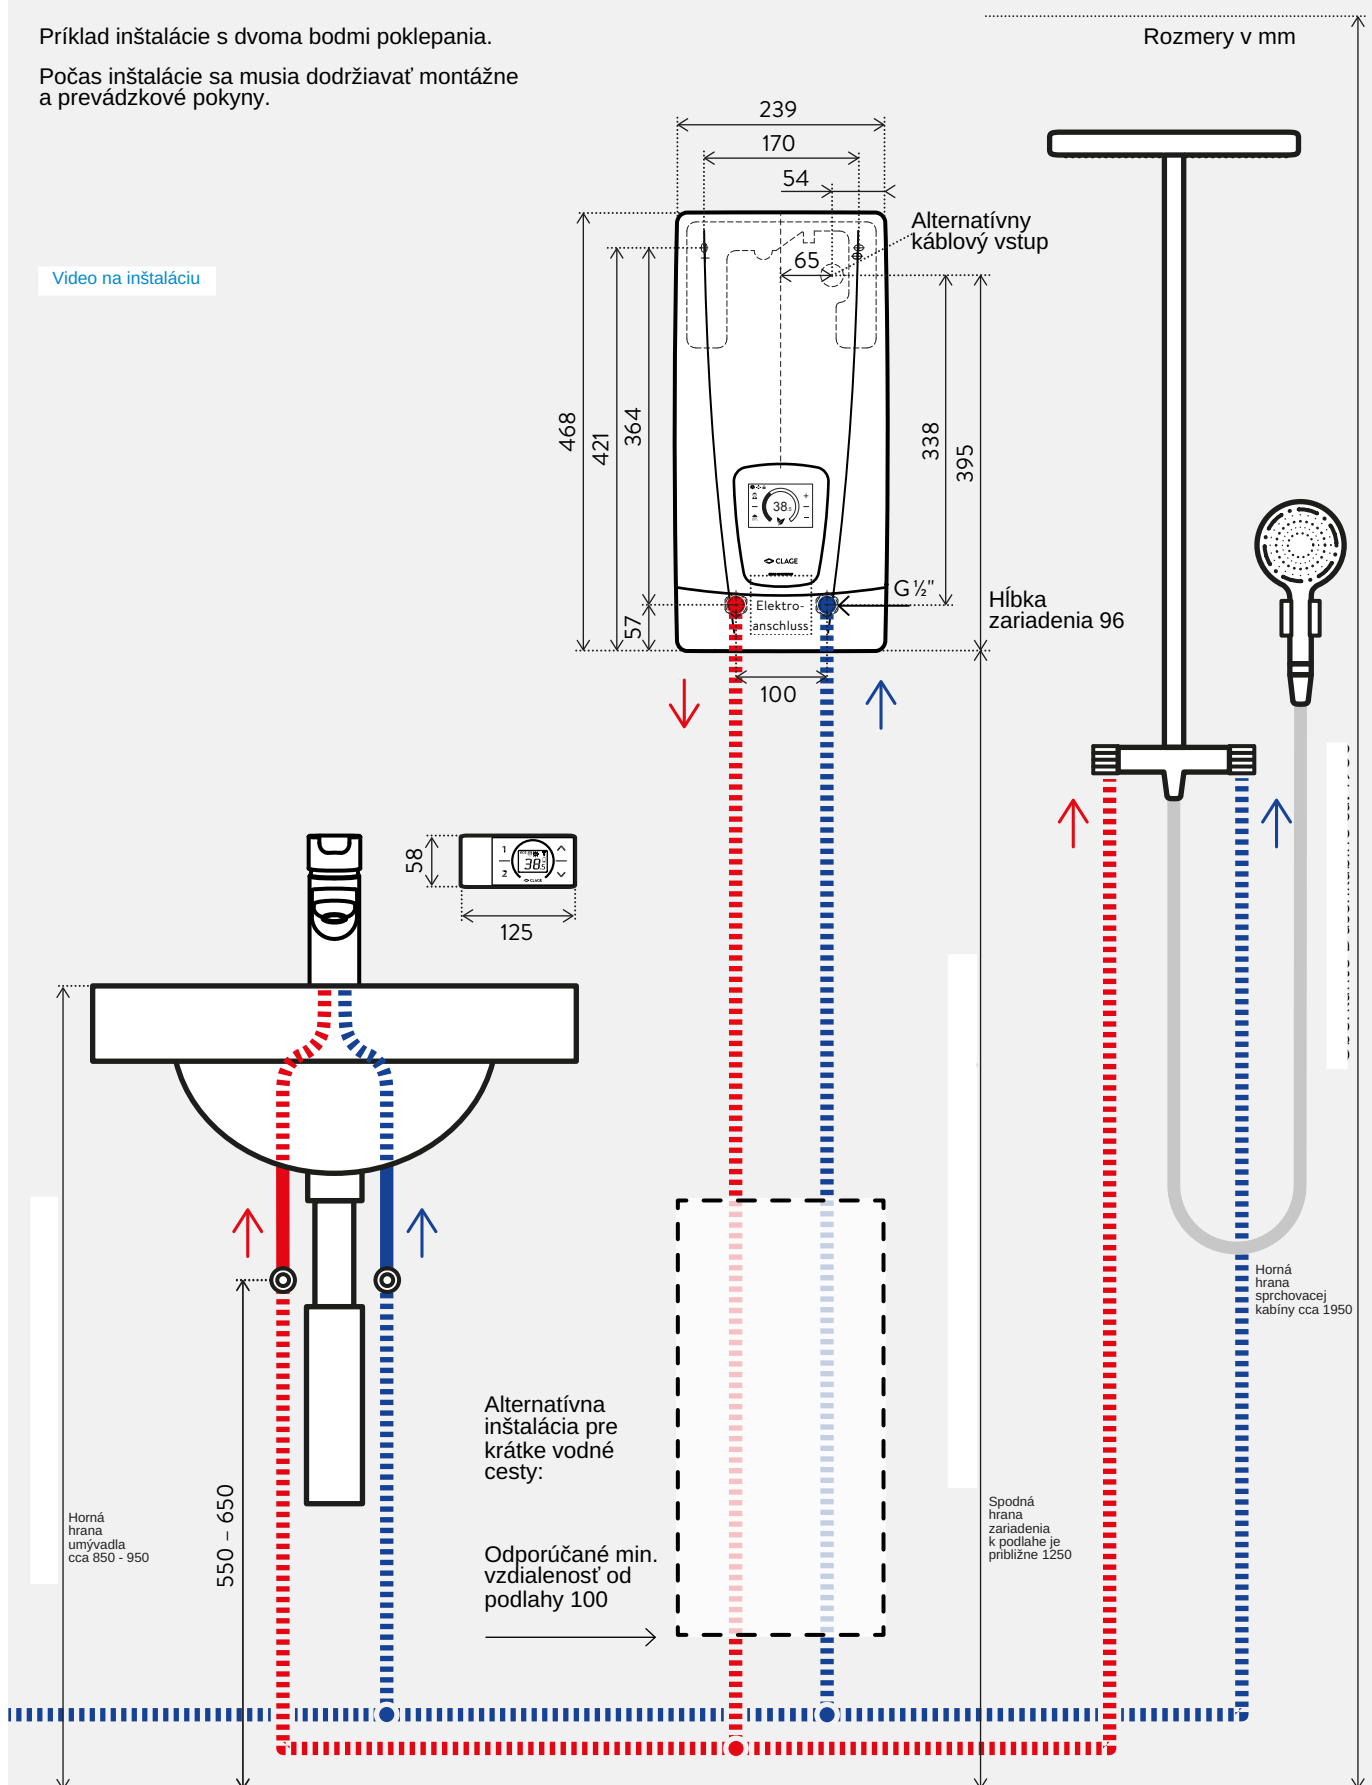

Príklad inštalácie s dvoma bodmi poklepania.

Počas inštalácie sa musia dodržiavať montážne a prevádzkové pokyny.

[Video na inštaláciu](#)

Rádiové diaľkové ovládanie FX 3 (voliteľné)

Prídavné diaľkové ovládanie pre pohodlné nastavenie teploty okamžitého ohrievača na vzdialenosť približne 10 metrov v budove. Zabezpečený rádiový prenos Bluetooth®, plynulý výber teploty pomocou dvoch tlačidiel, dvoch tlačidiel s pevnou hodnotou a LCD displeja, magnetického držáka na stenu a batérií (sú súčasťou dodávky). IP 20.
Rozmery (V x Š x H): 5,8 x 12,5 x 1,9 cm

> Inštalácia iba odborníkom

RDX 3: Č.-o.: 3200-36100

Potrubná súprava UDX, montážne príslušenstvo (voliteľné)

Potrubná súprava pre inštaláciu pod počítadlo s pripojením na vodu, povrchová montáž G 3/8 palca hore (vyžaduje sa montážny rám RDX).