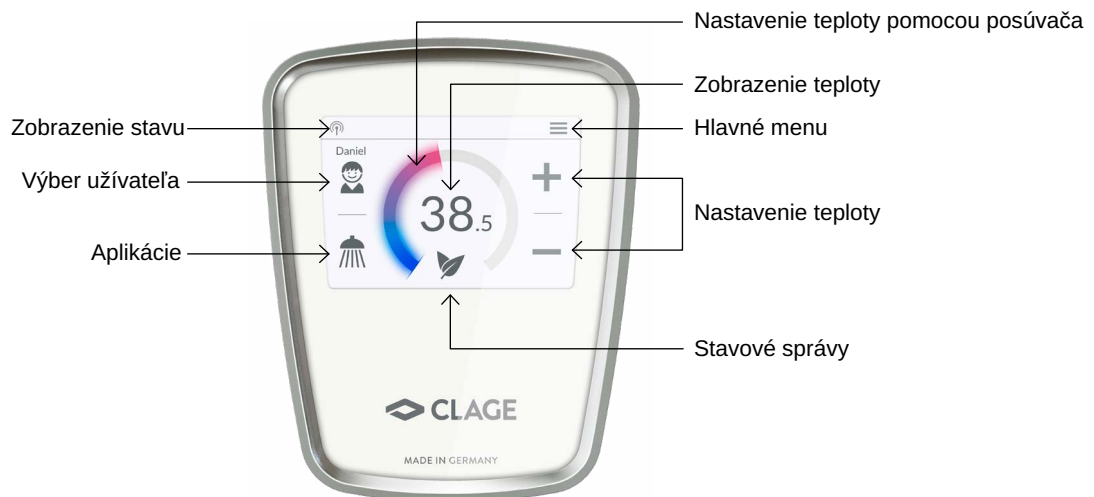

D-Komfortný prietokový ohrievač vody DSX Touch

Dotazy k produktu: +421 911 150 355

Intuitívny displej zo skutočného skla s TOUCHTRONIC® pre optimálne ľahké použitie

Vďaka integrovanému dotykovému displeju z pravého skla je možné rýchlo a ľahko určiť viacerých používateľov s vlastnými teplotnými profilmi a preskúmať rôzne funkcie zariadenia DSX Touch.

Režim PTO

Hneď ako sa DSX Touch ohreje voda, zobrazenie sa prepne do režimu klepnutia. V závislosti od zvolenej teploty sa farba zmení z modrej pri nízkej na červenú pri vysokej teplote.