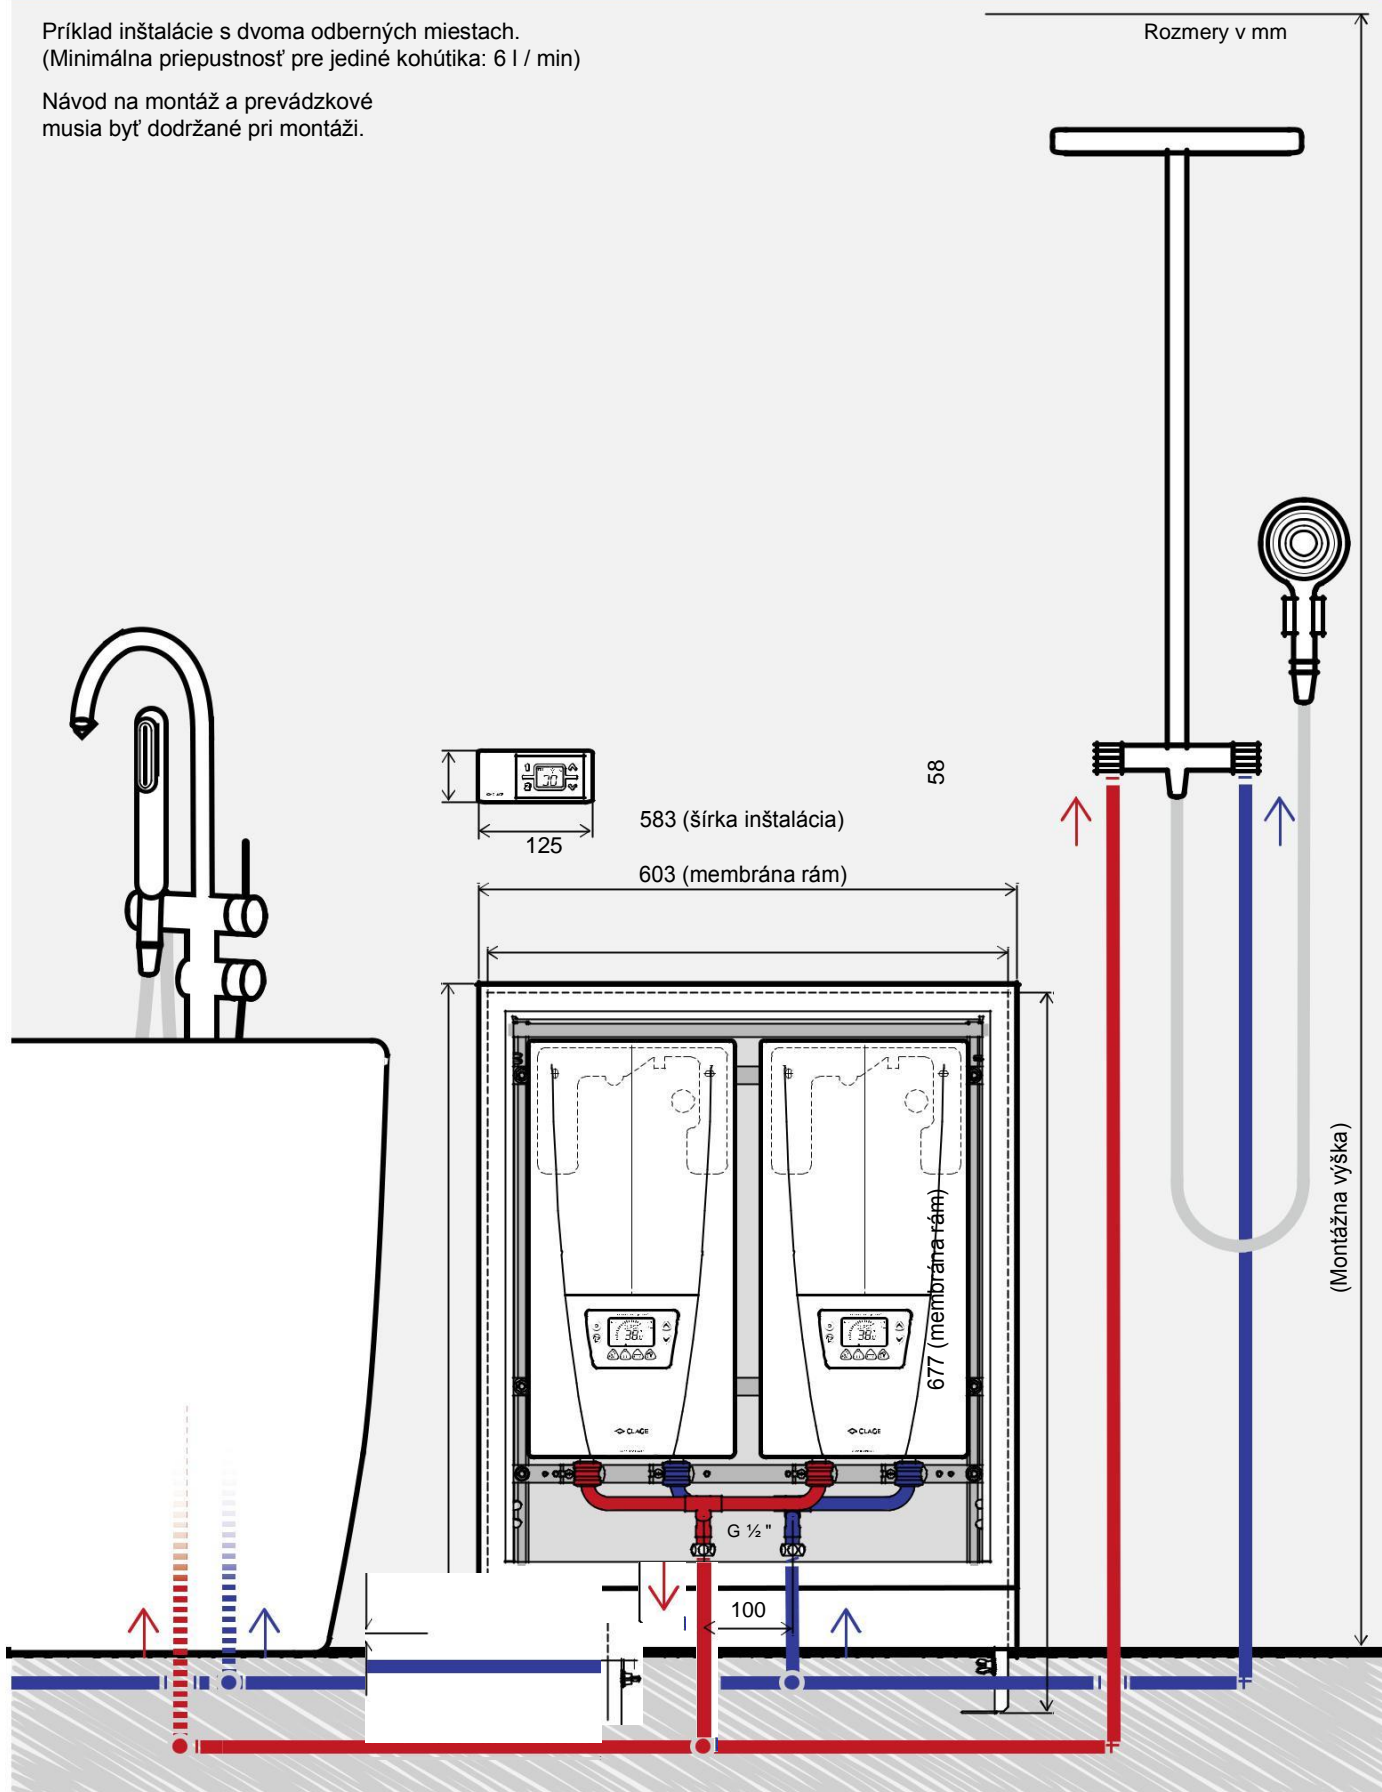

## popis

- > Dva plne elektronicky riadený high-tech prietokový ohrievač so špeciálnou montážny rám a diaľkové ovládanie
- > Spoločne dodávať jednu alebo viacero draw nastavený s vysokou potrebou teplej vody \*<sub>1)</sub>K zvýšeniu priemerné vodné množstva (napr pre masážnu sprchu)
- > Softvér Špeciálne TWIN, sú prístroje zapnuté synchronne, nastavenie teploty sú automaticky prijímú obidva zariadeniami. Údaje o spotrebe možno čítať pridáva Home Server.
- > Vždy presná teplota medzi 20 ° C a 60 ° C, vďaka TWIN riadenie teploty TTC<sup>®</sup> a dynamické riadenie toku množstvo Servotronic<sup>®</sup>
- > Neizolovaný drôt vykurovací systém IES<sup>®</sup> zaisťuje dlhšiu životnosť, menej väpenateniu, chlapče prevodovkám a ľahko sa udržuje
- > Elektronický bezpečnostný systém s detekciou vzduchová bublina, teplotu a tlakovou poistkou
- > S mnohopočetným Power System MPS<sup>®</sup> maximálny príjem energie sa určuje počas inštalácie: 18, 21, 24 alebo 27 kW
- > Môžete tiež pomocou tabletu alebo smartfónu (iOS 9 \* <sup>2)</sup> / Android OS 4.4) sú kontrolované (jedná sa o CLAGE Home Server a aplikácie "Smart Control" vyžadované)
- > Solárne Vhodné (vstupná teplota ≤ 70 ° C)

# D-komfortný ohrievač vody dvojitý DSX

Otázky k produktu: +421 911 150 355

Príklad inštalácie s dvoma odbernými miestami.  
(Minimálna priepustnosť pre jediné kohútika: 6 l / min)

Návod na montáž a prevádzkové  
musia byť dodržané pri montáži.

## **FX (voliteľný) imLieferumfang v cene)**

Diaľkový ovládač tiež umožňuje ovládať prístroj, pohodlné nastavenie teploty ohrievača vody na vzdialenosť asi 10 metrov v budove. Bezpečné, obojsmerný rádiový prenos, variátor teploty pomocou dvoch tlačidiel, dva kľúče pevné hodnoty a LCD displej, magnetické genetické držiaku a batérií (súčasťou). IP 20 Rozmery (V x Š x H): 5,8 x 12,5 x 1,9 cm