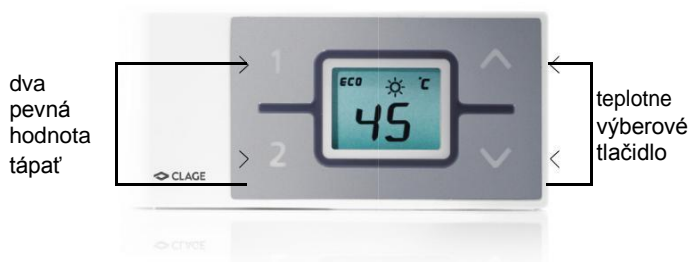

1) zvýšenie teploty z. B. 12 ° C až 40 ° C, 2) zvýšenie teploty z. B. 12 ° C až 50 ° C, 3) v závislosti od nastavenej príkonu priemer za zariadenie; maximálne 10 mm.

4) Minimálny požadovaný krížový kábel

popis

- > Dva plne elektronicky riadený high-tech prietokový ohrievač so špeciálnou montážny rám a diaľkové ovládanie
- > Spoločne dodávať jednu alebo viacero draw nastavený s vysokou potrebou teplej vody *₁₎K zvýšeniu priemerné vodné množstva (napr pre masážnu sprchu)
- > Softvér Špeciálne TWIN, sú prístroje zapnuté synchronne, nastavenie teploty sú automaticky prijímú obidva zariadeniami. Údaje o spotrebe možno čítať pridáva Home Server.
- > Vždy presná teplota medzi 20 ° C a 60 ° C, vďaka TWIN riadenie teploty TTC® a dynamické riadenie toku množstvo Servotronic®
- > Neizolovaný drôt vykurovací systém IES® zaisťuje dlhšiu životnosť, menej väpenateniu, chlapče prevodovkám a ľahko sa udržuje
- > Elektronický bezpečnostný systém s detekciou vzduchová bublina, teplotu a tlakovou poistkou
- > S mnohopočetným Power System MPS® maximálny príjem energie sa určuje počas inštalácie: 18, 21, 24 alebo 27 kW
- > Môžete tiež pomocou tabletu alebo smartfónu (iOS 9 * ²⁾ / Android OS 4.4) sú kontrolované (jedná sa o CLAGE Home Server a aplikácie "Smart Control" vyžadované)
- > Solárne Vhodné (vstupná teplota ≤ 70 ° C)

Regulácia teploty pomocou diaľkového ovládania

*₁₎ Minimálny prietok na jednom kohútiku = 6 l / min *₂₎ IOS je registrovaná ochranná známka spoločnosti Apple Inc. Technické zmeny, zmeny v prevedení a omylov. Stav informácií: 17/08