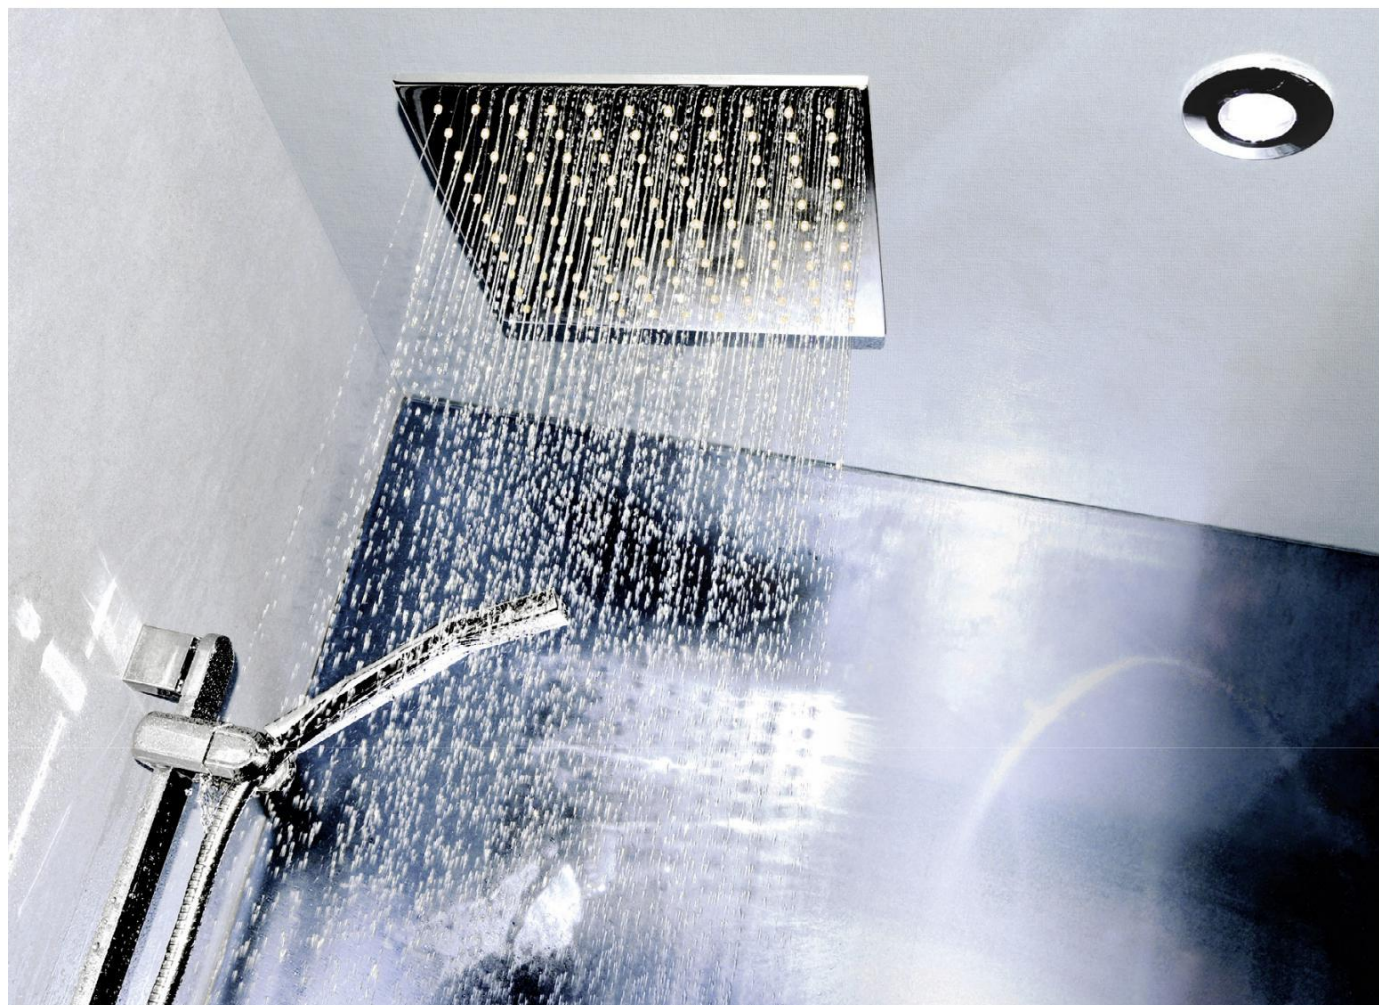

## Oblasti použitia

Welines sprchy, plavárne, bazény \*:

> Pri veľkých odberoch vody  
zvýšené množstvo teplej vody

> kúpeľňa

> sprcha

> Spoločné sprchy

\*) Minimálny prietok teplej vody na jednom kohútiku: 6 l / min

## popis

- > Dva plne elektronicky riadený high-tech prietokový ohrievač so špeciálnou montážny rám a diaľkové ovládanie
- > Spoločne dodávať jednu alebo viacero draw nastavený s vysokou potrebou teplej vody \*<sub>1)</sub>K zvýšeniu priemerné vodné množstva (napr pre masážnu sprchu)
- > Softvér Špeciálne TWIN, sú prístroje zapnuté synchronne, nastavenie teploty sú automaticky prijímú obidva zariadeniami. Údaje o spotrebe možno čítať pridáva Home Server.
- > Vždy presná teplota medzi 20 ° C a 60 ° C, vďaka TWIN riadenie teploty TTC<sup>®</sup> a dynamické riadenie toku množstvo Servotronic<sup>®</sup>
- > Neizolovaný drôt vykurovací systém IES<sup>®</sup> zaisťuje dlhšiu životnosť, menej väpenateniu, chlapče prevodovkám a ľahko sa udržuje
- > Elektronický bezpečnostný systém s detekciou vzduchová bublina, teplotu a tlakovou poistkou
- > S mnohopočetným Power System MPS<sup>®</sup> maximálny príjem energie sa určuje počas inštalácie: 18, 21, 24 alebo 27 kW
- > Môžete tiež pomocou tabletu alebo smartfónu (iOS 9 \* <sup>2)</sup> / Android OS 4.4) sú kontrolované (jedná sa o CLAGE Home Server a aplikácie "Smart Control" vyžadované)
- > Solárne Vhodné (vstupná teplota ≤ 70 ° C)