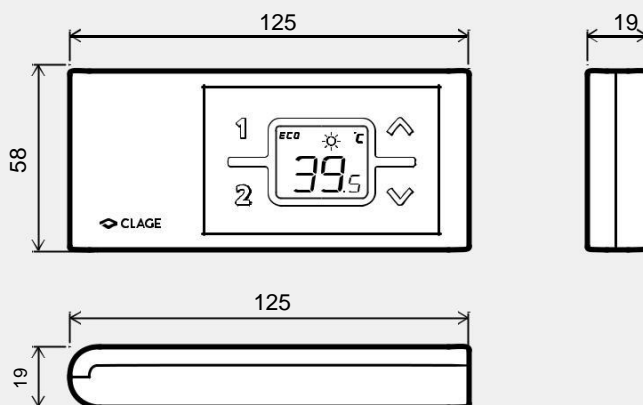

Popis

- > Rádiové diaľkové ovládanie pre elektronické okamžité ohrievače vody
- > Voľba teploty pomocou dvoch tlačidiel a dvoch programovateľných predvolených tlačidiel
- > LCD
- > Obojsmerná komunikácia pre bezpečný prenos dát medzi rádiovým diaľkovým ovládaním a okamžitým ohrievačom vody
- > Rádiový adaptér FXE pre inštaláciu v okamžitom ohrievači vody, ktorý je súčasťou FX
- > Batérie sú súčasťou balenia
- > Vrátane magnetického nástenného držiaka

Montáž na stenu

Magnetický nástenný držiak rádiového diaľkového ovládača môže byť po odstránení ochranných fólií na pevnom povrchu (ako napr. Dlaždice) prípadne pripevnený vhodnými hmoždinkami a skrutkami k stene. Rádiový diaľkový ovládač je držaný magneticky na nástennej konzole. Rozmery (H × Š × D): 6,0 × 9,7 × 0,7 cm

Návod na inštaláciu a obsluhu počas inštalácie.

Mierka v mm

Zostava:

Magnetický držiak na stenu