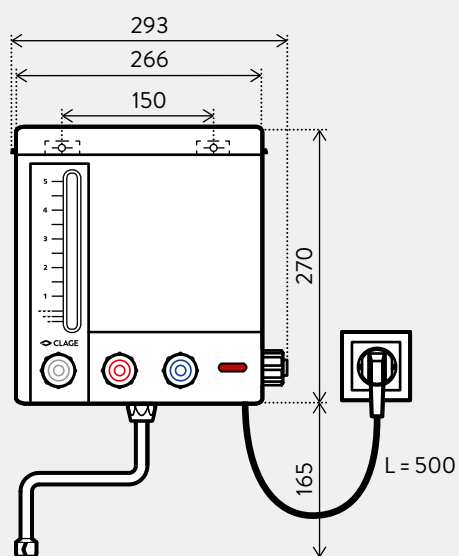

## K5

Dotazy k produktu: +421 911 150 355

	  
	<b>vriaca</b>  <b>K5</b>
Číslo výrobku:	4100-41002
Prípojky vody (skrútkové spoje):	G ½"
Teplotný rozsah [° C]:	37 - 99
Obsah [litre / šálky 1]):	≤ 5 / 30
Čas zahrievania na úplné naplnenie 2) [min]:	14,5
Nominálny výkon [kW]:	2,0
Napätie:	1~ / N / PE 230 V AC
Ochrana:	IP 44
Zobrazenie funkcie:	✓
Puzdro:	Plast / biela
Interiér:	plastický
Automatická vriaca:	✓
Dĺžka výkyvnej hubice [cm]:	20
Výška rozmerov × šírka × hĺbka [cm]:	27,0 × 29,3 × 19,8
Pre správu siete:	 so zástrčkou
Približne hmotnosť s vodnou náplňou [kg]:	7,5

### Popis

- > Zariadenie na prípravu horúcej vody na prípravu horúcej vody od šálky do 5 litrov
- > Teplotný rozsah od približne 37 ° C do teploty varu (99 ° C)
- > Vodovodný kohútik integrovaný v zariadení
- > Prepád integrovaný do výkyvnej hubice
- > Automatické varenie
- > Bezpečná inštalácia na stenu
- > Pripravený na pripojenie

## K5

Dotazy k produktu: +421 911 150 355

Počas inštalácie sa musia dodržiavať montážne a prevádzkové pokyny.

Rozmery v mm

Bočný pohľad: