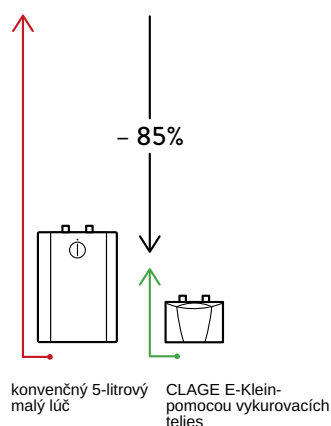

Porovnanie ziskovosti (zdroj: www.clage.de)

Ušetrí až 85% energie v porovnaní s bežnými malými zásobníkmi.

Malý elektrický prietokový ohrievač vody zaujme svojou veľkosťou a hospodárnou prevádzkou. Voda prúdi priamo, zatiaľ čo preteká. Neukladá sa žiadna horúca voda a inak sa šetrí energia v pohotovostnom režime. Porovnanie jasne ukazuje ročný potenciál úspory ohrievača s kontinuálnym prietokom, pretože tepelné straty zo zásobnej nádrže môžu byť vyššie ako užitočná energia potrebná na umývanie rúk.

* 1) Svetelný prsteň s farbeným LED diódou je možné deaktivovať z dôvodu ekonomickej prevádzky. * 2) iOS je registrovaná ochranná známka spoločnosti Apple Inc. Technické zmeny, zmeny konštrukcie a chyby vyhradené. Stav k: 08.18