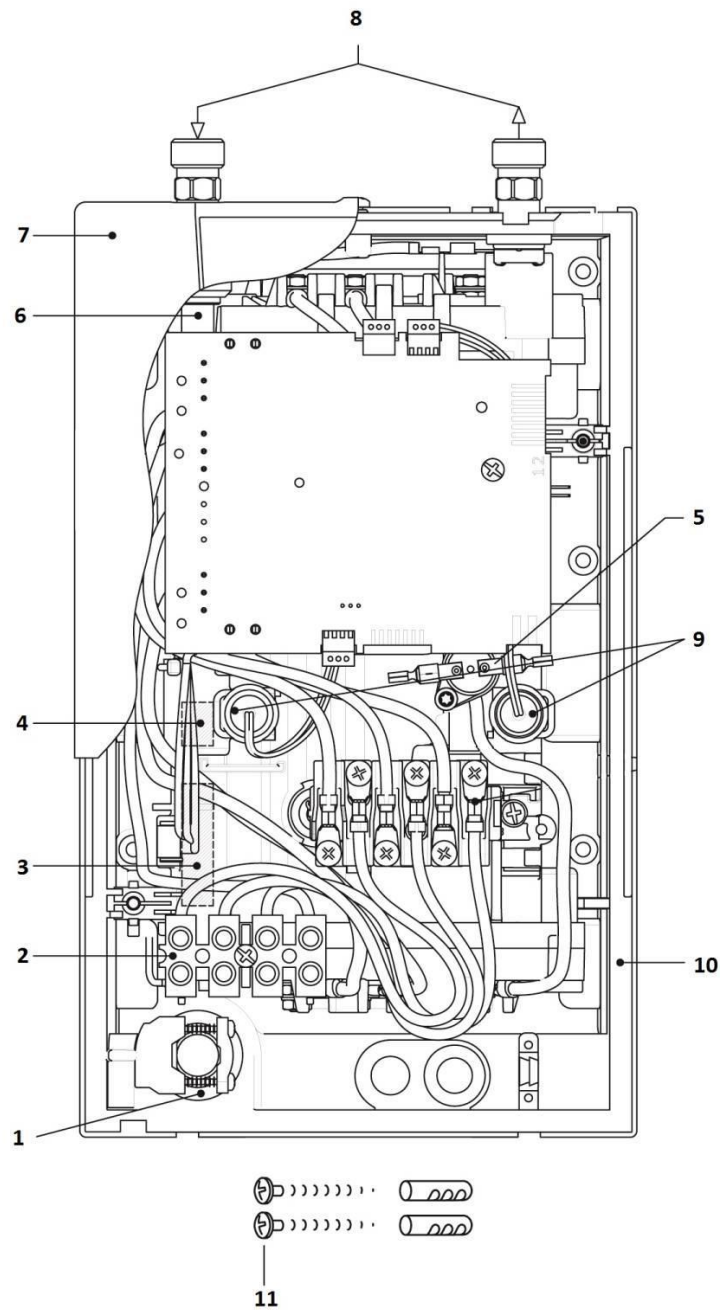

Zoznam náhradných dielov-Cena

CDX11-U z 06/2015 (2400-26113C)

Zoznam náhradných dielov-Cena

CDX11-U z 06/2015 (2400-26113C)

Zoznam náhradných dielov-Cena

CDX11-U z 06/2015 (2400-26113C)

Pos	Kat.č.	popis	Celková hmotnosť	Cista hmotnosť	cena EUR
1	82806	priechodka	0013	0004	4,00
2	86250	Pripojovacie svorka C..X L1 / L2 / L3 / eart	0037	0029	4,00
3	82819	Snímač prietoku radu C	0080	0019	28,00
4	82246	spätný ventil	0019	0002	4,00
5	82860	Bezpečnostné tepelná výrez pre CX2	0069	0000	9,50
6	82802	CEX-U vstupné potrubie	0067	0059	22,00
7	83000	CDX-U kapučňa	0000	0000	26,00
8	82807	CEX-U studená a teplá voda prípojka	0086	0078	14,00
9	82851	DX / CX sada Teplotný senzor od 08/2012	0081	0019	32,00
10	82809	CEX-U spodná časť	0343	0334	16,00
11	82817	Sada drobných dielov	0019	0008	3,50
	81075	Obmedzovač prietoku 5 l / min	0008	0000	4,00
	80080	Vstupný filter M-series	0009	0001	3,00