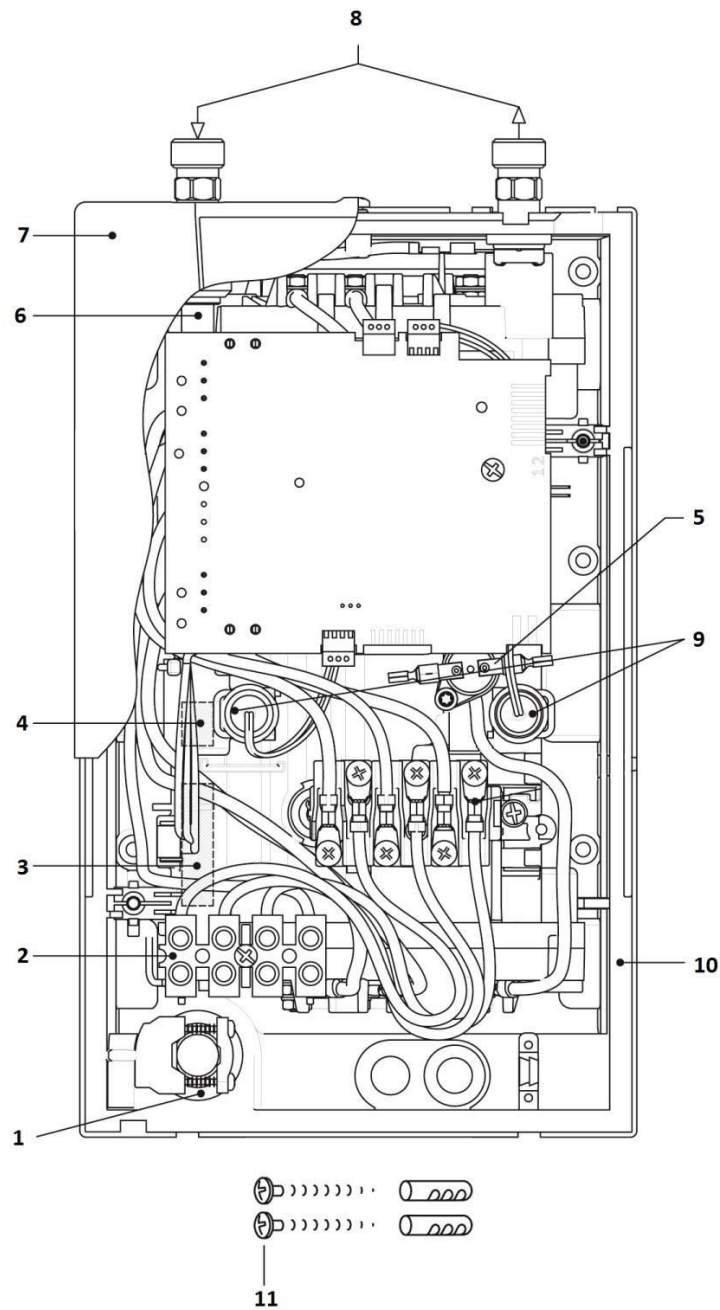

Zoznam náhradných dielov-Cena

CDX7-U z 06/2015 (2400-26107C)

Zoznam náhradných dielov-Cena

CDX7-U z 06/2015 (2400-26107C)

Zoznam náhradných dielov-Cena

CDX7-U z 06/2015 (2400-26107C)

Pos	Kat.č.	popis	Celková hmotnosť	Cista hmotnosť	cena EUR
1	82806	priechodka	0013	0004	4,00
2	86250	Pripojovacie svorka C..X L1 / L2 / L3 / eart	0037	0029	4,00
3	82819	Snímač prietoku radu C	0080	0019	28,00
4	82246	spätný ventil	0019	0002	4,00
5	82860	Bezpečnostné tepelná výrez pre CX2	0069	0000	9,50
6	82802	CEX-U vstupné potrubie	0067	0059	22,00
7	83000	CDX-U Kryt	0000	0000	26,00
8	82807	CEX-U studená a teplá voda prípojka	0086	0078	14,00
9	82851	DX / CX sada Teplotný senzor od 08/2012	0081	0019	32,00
10	82809	CEX-U spodná časť	0343	0334	16,00
11	82817	Sada drobných dielov	0019	0008	3,50
	81075	Obmedzovač prietoku 5 l / min	0008	0000	4,00
	80080	Vstupný filter M-series	0009	0001	3,00