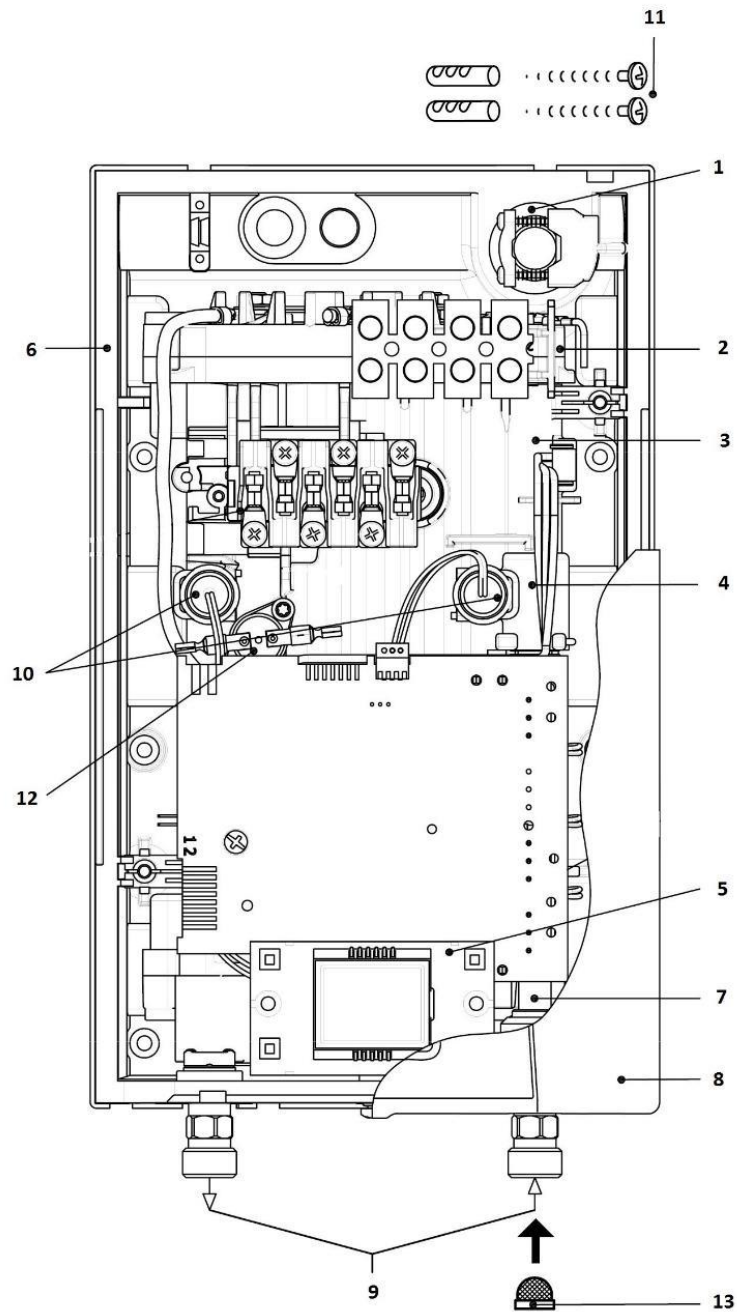

Zoznam náhradných dielov-Cena:

CEX ELECTRONIC MPS 11-13 (2400-26233)

Zoznam náhradných dielov-Cena:
CEX ELECTRONIC MPS 11-13 (2400-26233)

KAMA
predajný servis
Telefón: +421(0) 911506053
E-mail:kama@kama.sk

Zoznam náhradných dielov-Cena:
CEX ELECTRONIC MPS 11-13 (2400-26233)

		popis	Celková hmotnosť	Cista hmotnosť	cena EUR
1	82806	priechodka	0013	0004	4,00
2	86250	Prípojovacie svorka C..X L1 / L2 / L3 / eart	0037	0029	4,00
3	82819	Snímač prietoku radu C	0080	0019	28,00
4	82246	spätný ventil	0019	0002	4,00
5	82816	ovládaci panel CEX9	0000	0000	26,00
6	82809	CEX-U spodná časť	0343	0334	16,00
7	82802	CEX-U vstupné potrubie	0067	0059	22,00
8	82832	CEX-O zariadení	0381	0000	39,00
9	82813	CX Vodné prípojky 1/2 "	0104	0096	14,00
10	82851	DX / CX snímačov teploty od 08/2012	0081	0019	32,00
11	82817	Sada drobných dielov	0019	0008	3,50
12	82860	Bezpečnostné tepelná výrez pre CX2 0,000		0000	0,00
13	80080	Vstupný filter M-series	0009	0001	3,00
	Neukázané 81075	Obmedzovač prietoku 5 l / min	0008	0000	4,00