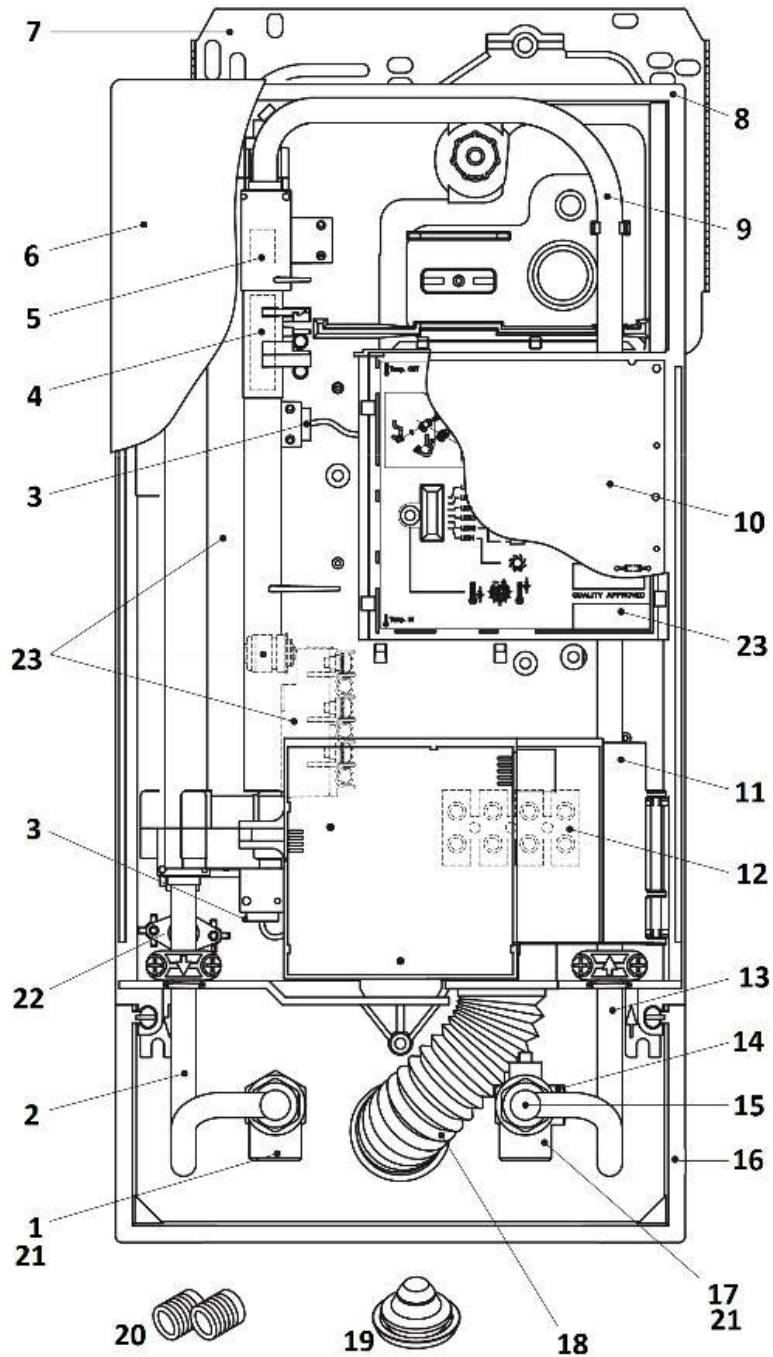

## Zoznam náhradných dielov-Cena

DBX Basitronic 18kW od 06/2015 (3200-34118C)

## Zoznam náhradných dielov-Cena

DBX Basitronic 18kW od 06/2015 (3200-34118C)

Pos	Kat.č.	popis	Celková hmotnosť	Cista hmotnosť	cena EUR
1	82085	DX prípojka teplej vody	0175	0166	25,00
2	82529	odtoková rúrka	0090	0083	12,00
3	82851	DX / CX sada Teplotný senzor od 08/2012	0081	0019	32,00
4	82526	Snímač prietoku DX série	0083	0013	14,00
5	82246	spätný ventil	0019	0002	4,00
6	82501	DBX kapučňa	0631	0610	25,00
7	82520	DX2 nástenný držiak	0189	0157	5,00
8	82523	spodná časť			17,00
9	82591	DBX / DEX spojovacie potrubie	0133	0126	10,00
10	82852	PCB cover	0073	0048	5,00
11	82573	Podpora ovládaci panel	0050	0051	5,00
12	82572	Pripojenie terminálu C..X	0051	0043	4,00
13	82531	prívodné potrubie	0100	0090	15,00
14	82162	CX / DX jemný filter	0008	0000	5,00
15	81077	Regulátor prietoku 7 l	0001	0000	4,00
16	82571	rám	0034	0027	6,00
17	82074	DX prípojka studenej vody	0204	0200	25,00
18	82060	DX puzdro striekajúcej ochrana	0038	0029	5,00

**Zoznam náhradných dielov-Cena**

DBX Basitronic 18kW od 06/2015 (3200-34118C)

Pos	Kat.č.	popis	Celková hmotnosť	Cista hmotnosť	cena EUR
19	82180	priechodka	0012	0006	4,00
20	82110	DX skrutkovacie nátrubok 1/2, '	0039	0032	4,00
21	82506	DX2 voda CONNEC	0393	0386	35,00
22	82859	obmedzovač teploty (STB) DX2	0093	0035	9,50
23	83118	Súprava na opravu DBX 18kW / 400V	2920	0000	234,50
	82110	DX skrutkovacie nátrubok 1/2, '	0039	0032	4,00
	82598	DX2 súbor drobných dielov	0026	0013	10,00
	82504	Čelná doska DX2, CLAGE Logo	0063	0037	7,00