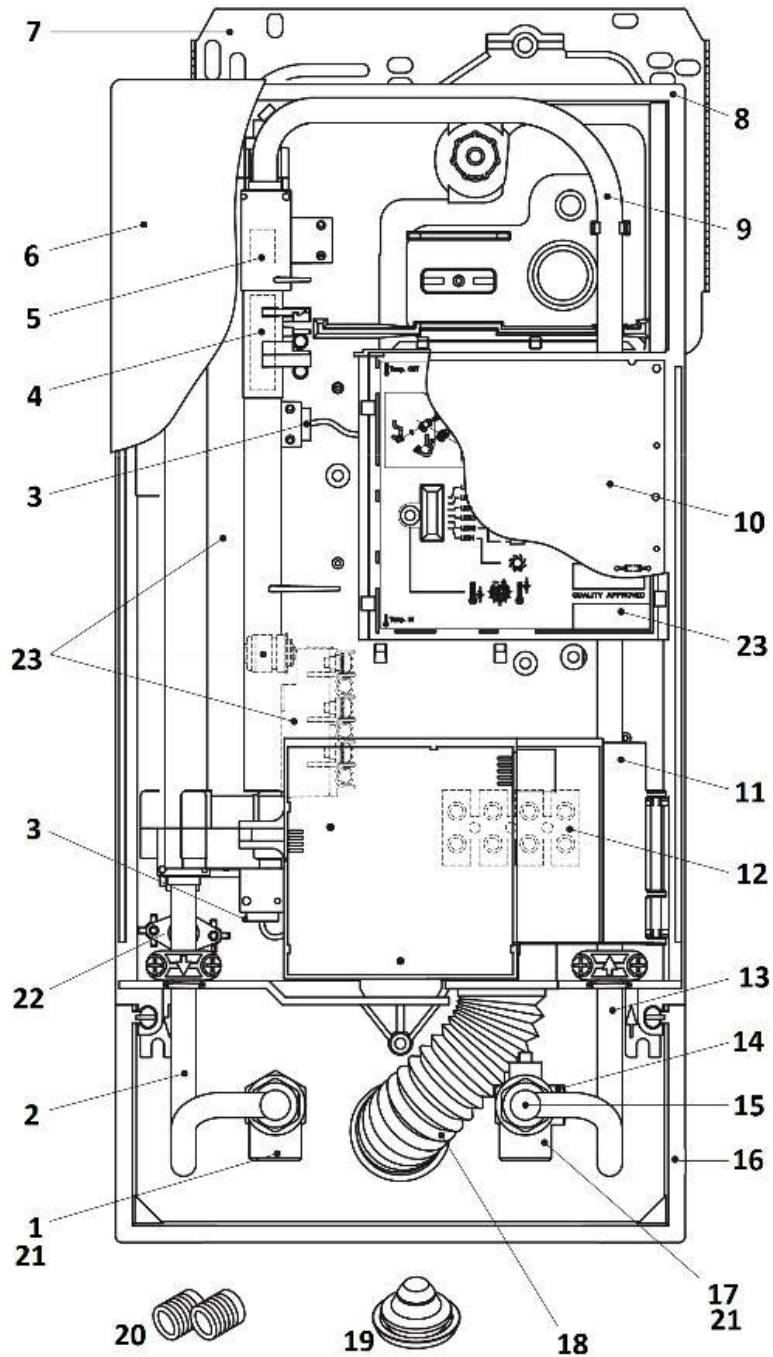

Zoznam náhradných dielov-Cena

DBX Basitronic 21kW od 06/2015 (3200-34121C)

Zoznam náhradných dielov-Cena

DBX Basitronic 21kW od 06/2015 (3200-34121C)

Zoznam náhradných dielov-Cena

DBX Basitronic 21kW od 06/2015 (3200-34121C)

Pos	Kat.č.	popis	Celková hmotnosť	Cista hmotnost	cena EUR
1	82085	DX prípojka teplej vody	0175	0166	25,00
2	82529	odtoková rúrka	0090	0083	12,00
3	82851	DX / CX sada Teplotný senzor od 08/2012	0081	0019	32,00
4	82526	Snímač prietoku DX série	0083	0013	14,00
5	82246	spätný ventil	0019	0002	4,00
6	82501	DBX kapučňa	0631	0610	25,00
7	82520	DX2 nástenný držiak	0189	0157	5,00
8	82523	spodná časť			17,00
9	82591	DBX / DEX spojovacie potrubie	0133	0126	10,00
10	82852	PCB cover	0073	0048	5,00
11	82573	Podpora ovládaci panel	0050	0051	5,00
12	82572	Pripojenie terminálu C..X	0051	0043	4,00
13	82531	prívodné potrubie	0100	0090	15,00
14	82162	CX / DX jemný filter	0008	0000	5,00
15	81077	Regulátor prietoku 7 l	0001	0000	4,00
16	82571	rám	0034	0027	6,00
17	82074	DX prípojka studenej vody	0204	0200	25,00
18	82060	DX puzdro striekajúcej ochrana	0038	0029	5,00

Zoznam náhradných dielov-Cena

DBX Basitronic 21kW od 06/2015 (3200-34121C)

Pos	Kat.č.	popis	Celková hmotnosť	Cista hmotnosť	cena EUR
19	82180	priechodka	0012	0006	4,00
20	82110	DX skrutkovacie nárubok 1/2, '	0039	0032	4,00
21	82506	DX2 voda CONNEC	0393	0386	35,00
22	82859	obmedzovač teploty (STB) DX2	0093	0035	9,50
23	83121	Súprava na opravu DBX 21kW / 400V	2920	0000	234,50
	82110	DX skrutkovacie nárubok 1/2, '	0039	0032	4,00
	82598	DX2 súbor drobných dielov	0026	0013	10,00
	82504	Čelná doska DX2, CLAGE Logo	0063	0037	7,00