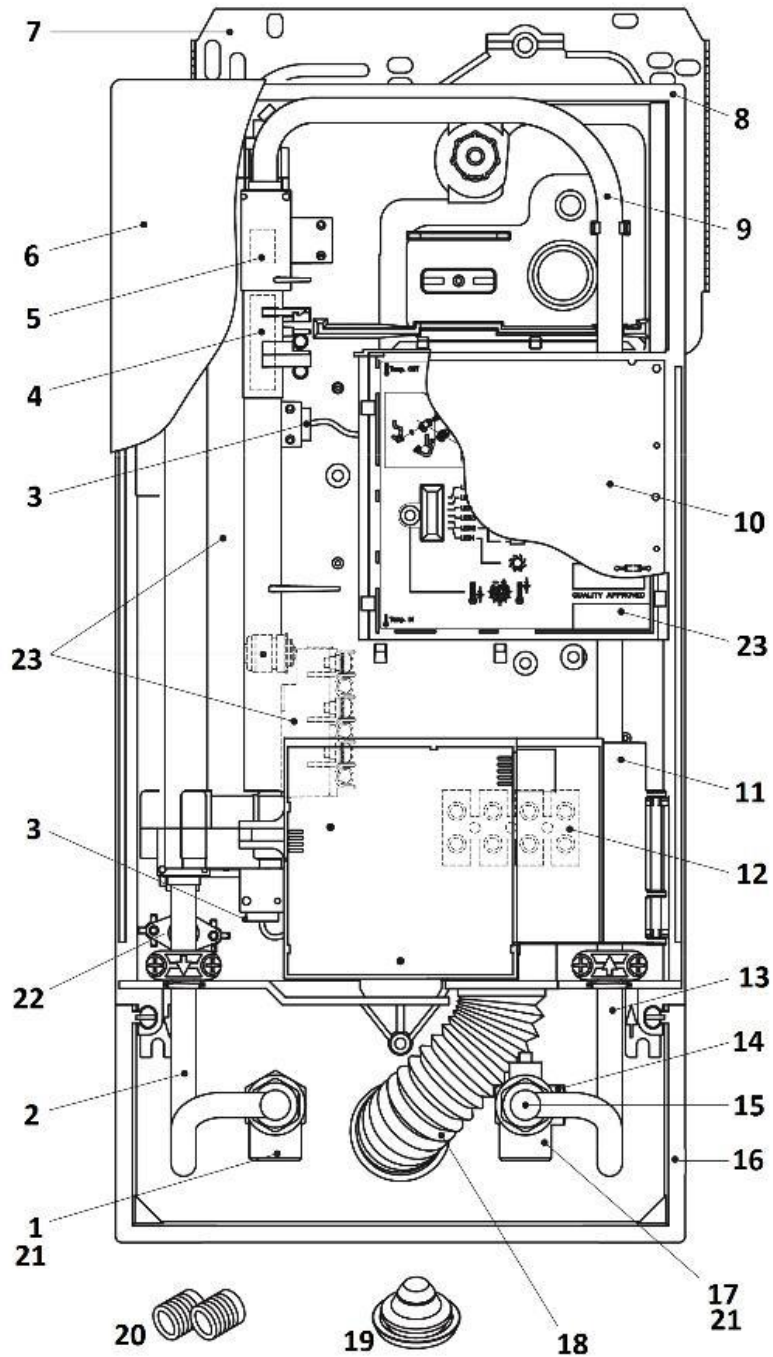

## Zoznam náhradných dielov-Cena

DBX Basitronic 24kW od 06/2015 (3200-34124C)

## Zoznam náhradných dielov-Cena

DBX Basitronic 24kW od 06/2015 (3200-34124C)

**Zoznam náhradných dielov-Cena**

DBX Basitronic 24kW od 06/2015 (3200-34124C)

Pos	Kat.č.	popis	Celková hmotnosť	Cista hmotnost	cena EUR
1	82085	DX prípojka teplej vody	0175	0166	25,00
2	82529	odtoková rúrka	0090	0083	12,00
3	82851	DX / CX sada Teplotný senzor od 08/2012	0081	0019	32,00
4	82526	Snímač prietoku DX série	0083	0013	14,00
5	82246	spätný ventil	0019	0002	4,00
6	82501	DBX kapučňa	0631	0610	25,00
7	82520	DX2 nástenný držiak	0189	0157	5,00
8	82523	spodná časť			17,00
9	82591	DBX / DEX spojovacie potrubie	0133	0126	10,00
10	82852	PCB cover	0073	0048	5,00
11	82573	Podpora ovládaci panel	0050	0051	5,00
12	82572	Pripojenie terminálu C..X	0051	0043	4,00
13	82531	prívodné potrubie	0100	0090	15,00
14	82162	CX / DX jemný filter	0008	0000	5,00
15	81077	Regulátor prietoku 7 l	0001	0000	4,00
16	82571	rám	0034	0027	6,00
17	82074	DX prípojka studenej vody	0204	0200	25,00
18	82060	DX puzdro striekajúcej ochrana	0038	0029	5,00

**Zoznam náhradných dielov-Cena**

DBX Basitronic 24kW od 06/2015 (3200-34124C)

Pos	Kat.č.	popis	Celková hmotnosť	Cista hmotnosť	cena EUR
19	82180	priechodka	0012	0006	4,00
20	82110	DX skrutkovacie nátrubok 1/2, '	0039	0032	4,00
21	82506	DX2 voda CONNEC	0393	0386	35,00
22	82859	obmedzovač teploty (STB) DX2	0093	0035	9,50
23	83124	Súprava na opravu DBX 24kW / 400V	2920	0000	234,50
	82110	DX skrutkovacie nátrubok 1/2, '	0039	0032	4,00
	82598	DX2 súbor drobných dielov	0026	0013	10,00
	82504	Čelná doska DX2, CLAGE Logo	0063	0037	7,00