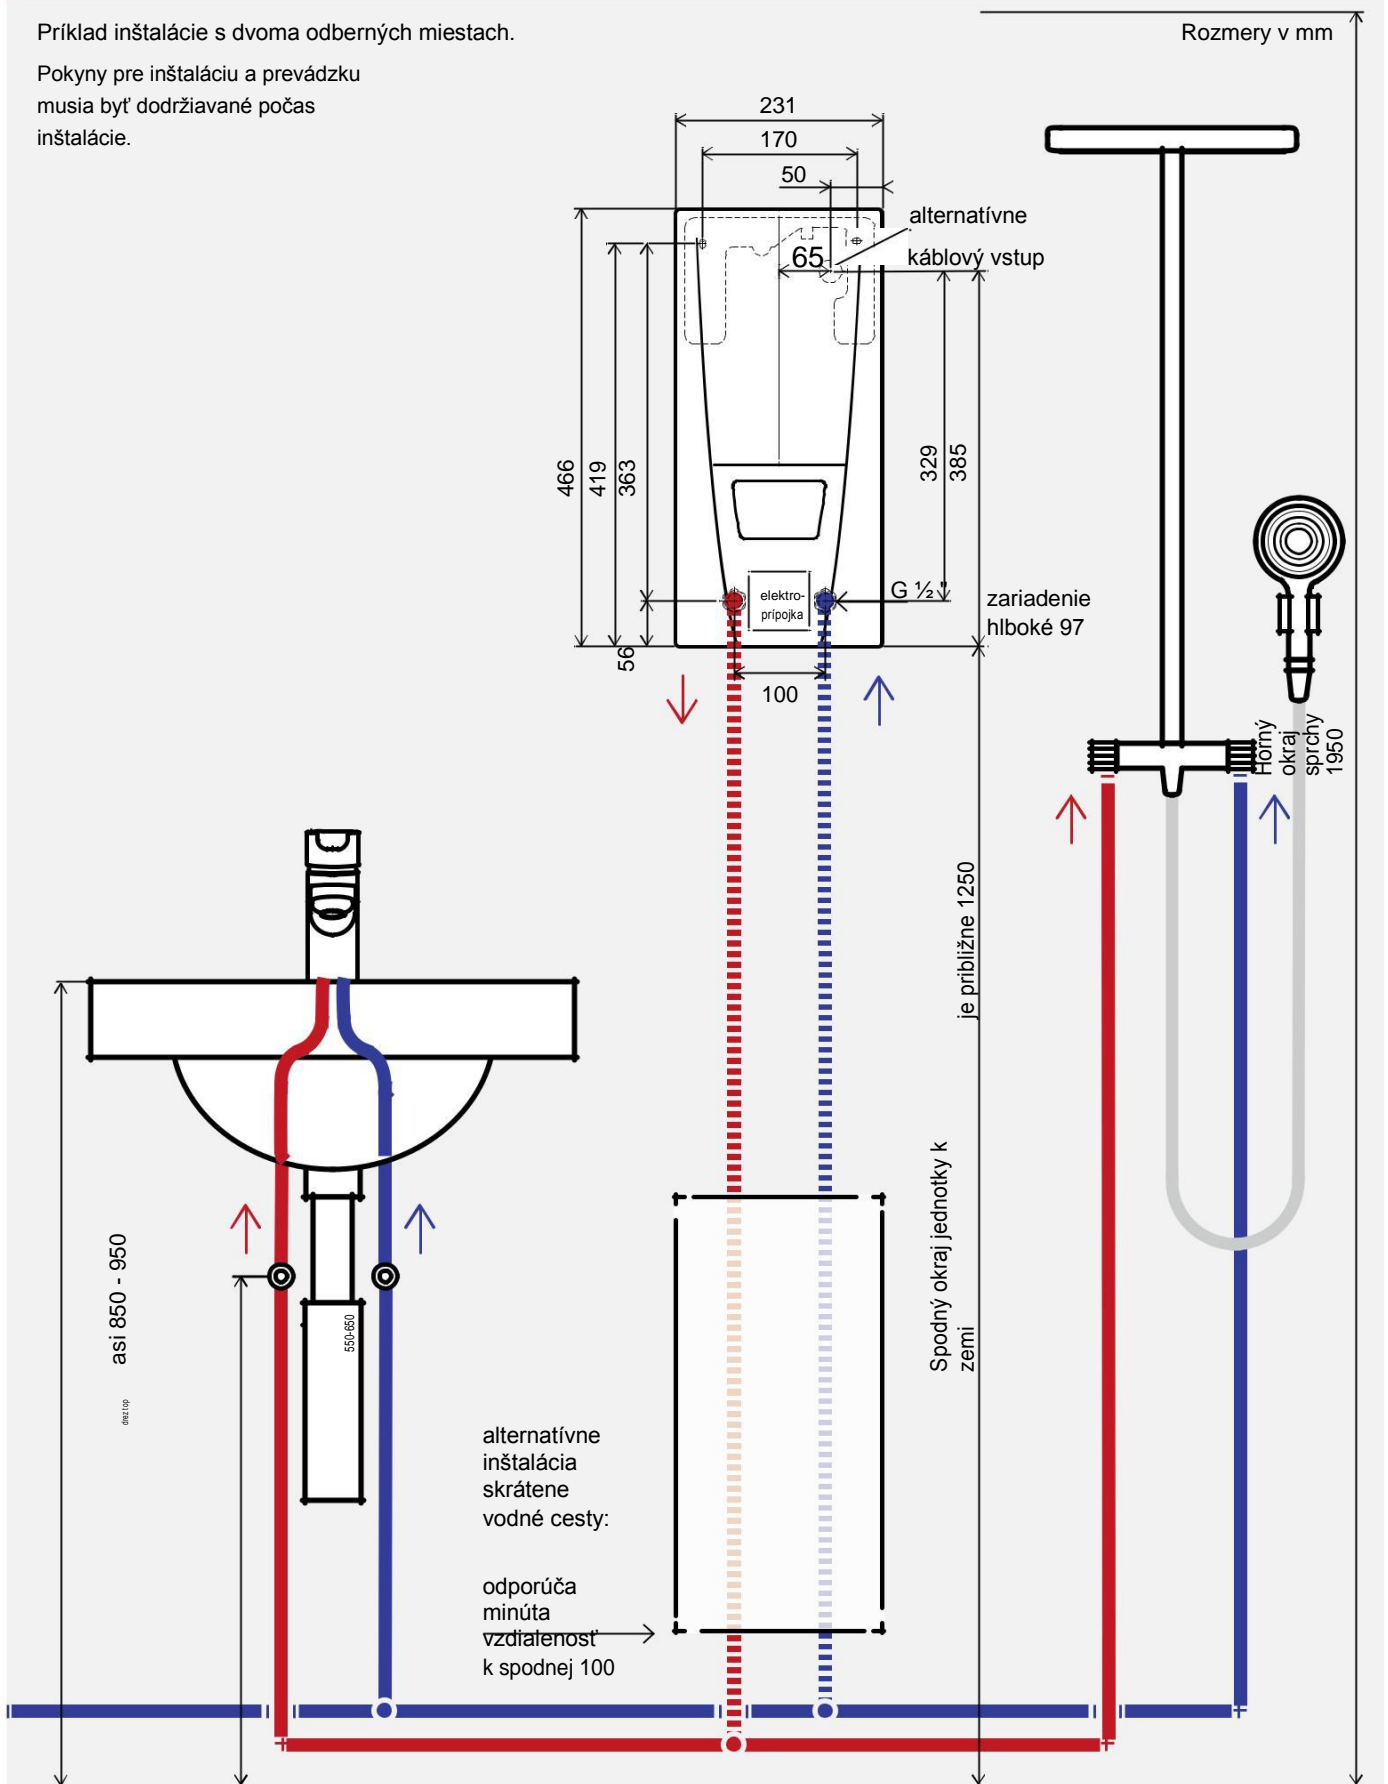

E-ohrievač vody DBX

Otázky týkajúce sa inštalácie: +49 4131 8901-40

Príklad inštalácie s dvoma odbernými miestami.

Pokyny pre inštaláciu a prevádzku musia byť dodržiavané počas inštalácie.