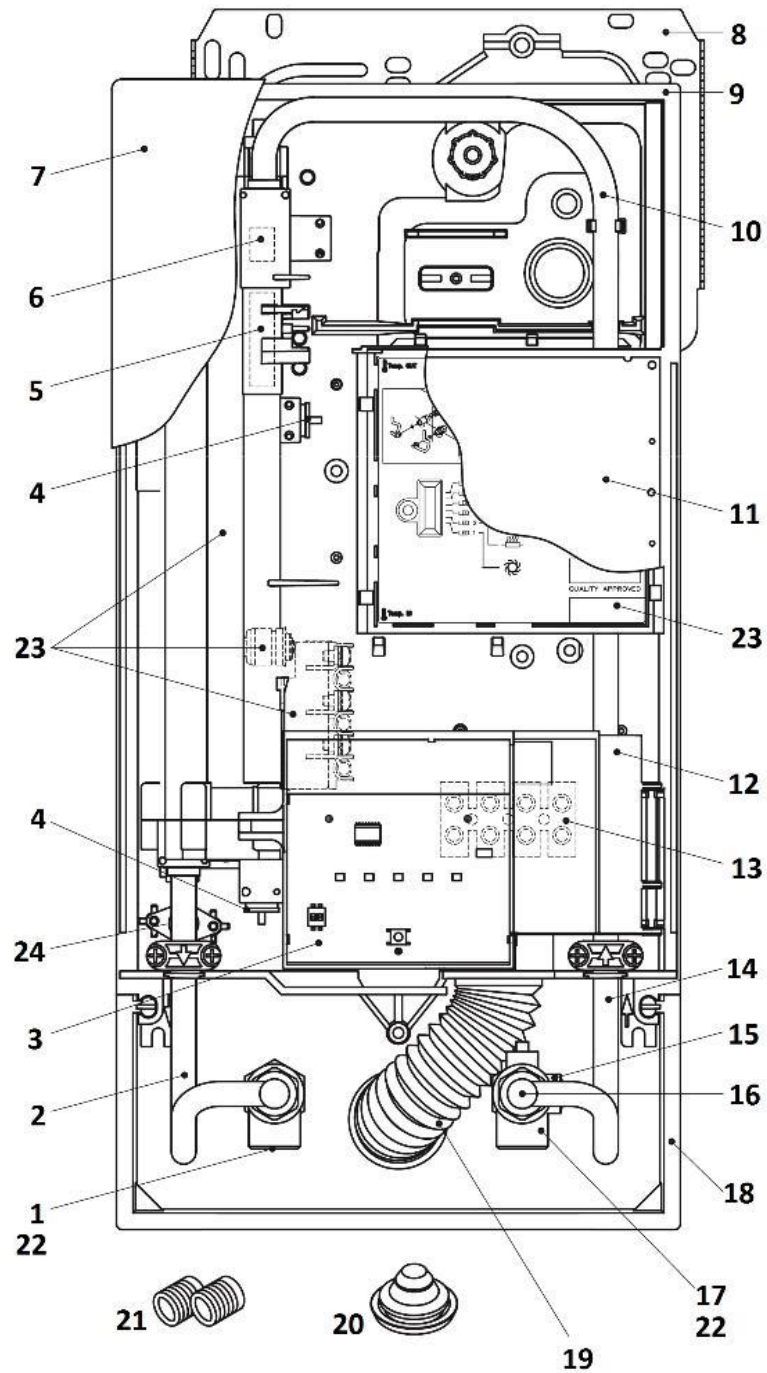

Zoznam náhradných dielov-Cena

DCX18-27ELECTRONIC MPS z 06/2015 (3200-34217C)

Zoznam náhradných dielov-Cena

DCX18-27ELECTRONIC MPS z 06/2015 (3200-34217C)

Zoznam náhradných dielov-Cena

DCX18-27ELECTRONIC MPS z 06/2015 (3200-34217C)

Pos	Kat.č.	popis	Celková hmotnosť	Cista hmotnosť	cena EUR
	82110	DX skrutkovacie nátrubok 1/2, '	0039	0032	4,00
1	82085	DX prípojka teplej vody	0175	0166	25,00
2	82529	odtoková rúrka	0090	0083	12,00
3	82553	Ovládací panel DLX	0072	0020	65,00
4	82851	DX / CX sada Teplotný senzor od 08/2012	0081	0019	32,00
5	82526	Snímač prietoku DX série	0083	0013	14,00
6	82246	spätný ventil	0019	0002	4,00
7	82508	kryt DCX	0627	0618	25,00
8	82520	DX2 nástenný držiak	0189	0157	5,00
9	82523	spodná časť	0510	0514	17,00
10	82591	DBX / DEX spojovacie potrubie	0133	0126	10,00
11	82580	PCB cover	0000	0000	5,00
12	82573	Podpora ovládací panel	0050	0051	5,00
13	82572	Pripojenie terminálu C..X	0051	0043	4,00
14	82531	prívodné potrubie	0100	0090	15,00
15	82162	CX / DX filtre k ventilu prívodu vody	0400	0300	5,00
16	89110	obmedzovač prietoku 8 l / min (DX)	0001	0002	3,00
17	82074	DX prípojka studenej vody	0204	0200	25,00

Zoznam náhradných dielov-Cena

DCX18-27ELECTRONIC MPS z 06/2015 (3200-34217C)

Pos	Kat.č.	popis	Celková hmotnosť	Cista hmotnosť	cena EUR
18	82571	rám	0034	0027	6,00
19	82060	DX puzdro striekajúcej ochrana	0038	0029	5,00
20	82180	priechodka	0012	0006	4,00
21	82110	DX skrutkovacie nátrubok 1/2, '	0039	0032	4,00
22	82506	DX2 vodovodná prípojka set	0393	0386	35,00
23	83217	Súprava na opravu DCX18-27kW / 400V	2996	2553	244,50
24	82859	obmedzovač teploty (STB) DX2	0093	0035	9,50
	82598	DX2 súbor drobných dielov	0026	0013	10,00
	82504	Čelná doska DX2, CLAGE Logo	0063	0037	7,00
	82511	DCX ovládací panel fólie	0010	0003	3,30