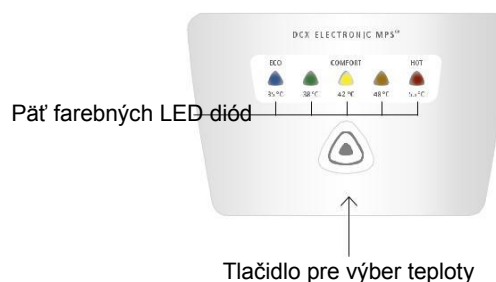

1) zvýšenie teploty z. B. 12 ° C až 40 ° C, 2) miešanie vody

3) Prietok obmedzený pre optimálne zvýšenie teploty

popis

- >>Elektronicky riadený prietokový ohrievač s jednoduchou koncepciou ovládania
- >>Kľúčovým panel pre rýchle a jednoduché teploty, poprípade v piatich krokoch: 35 ° C, 38 ° C, 42 ° C, 48 ° C a 55 ° C
- >>Teplotne stabilná až do vyčerpania kapacity. TWIN Regulácia teploty TTC® zaisťuje presné riadenie teploty, stupeň aj pri kolísaní tlaku vody.
- >>Atraktívny dizajn s veľmi bytovej výstavby
- >>Neizolovaný drôt vykurovací systém IES® zaisťuje dlhšiu životnosť, menej vápenateniu a je efektívny a ľahko sa udržuje
- >>Elektronický bezpečnostný systém s detekciou vzduchová bublina, teplotu a tlakovou poistkou
- >>Multiple Power System MPS®: Spotreba energie je určená počas inštalácie
- >>Jednoduchá montáž vďaka otvoreniu montážneho priestoru a možnosti variabilné pripojenia

Komfortný panel key

Ovládací panel pre štúdiá presné nastavenie teploty. Stlačením tlačidla ďalšie príslušná teplota môže byť vybraný (35 ° C, 38 ° C, 42 ° C, 48 ° C alebo 55 ° C).