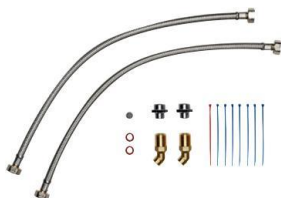

DCX

Otázky k produktu: +4210 911506053

Príklad inštalácie s dvoma odbernými miestami.

Pokyny pre inštaláciu a prevádzku musia byť dodržiavané počas inštalácie.

Montážny rám RDX pre voľný pohyb (Voliteľne)

Ak je to nutné, je doplnkom k univerzálnym držiakom pre uchytienie RDX s tým, že elektrické spojenie na akomkoľvek mieste sa môže uskutočniť za jednotkou.

- > S elektroinštalácie a rozšírenie vodovodnej
- > Pre ťažkých podmienkach inštalácie, ako je napríklad nahradenie prietokového ohrievača s rôznymi pripojenia
- > Kompenzuje projekcia dlaždice na stenu alebo nerovnosti> Inštalácia iba odborným RDX: Art 3200 až 34100

Pipe kit UDX Zariadenie na montáž (voliteľne)

Sada potrubia pre pod dosku sa vodovodných prípojok Povrch G 3/8 palca vyššie (za montážny rám RDX). UDX:

Art 3200-34110

Pipe kit VDX Zariadenie na montáž (voliteľne)