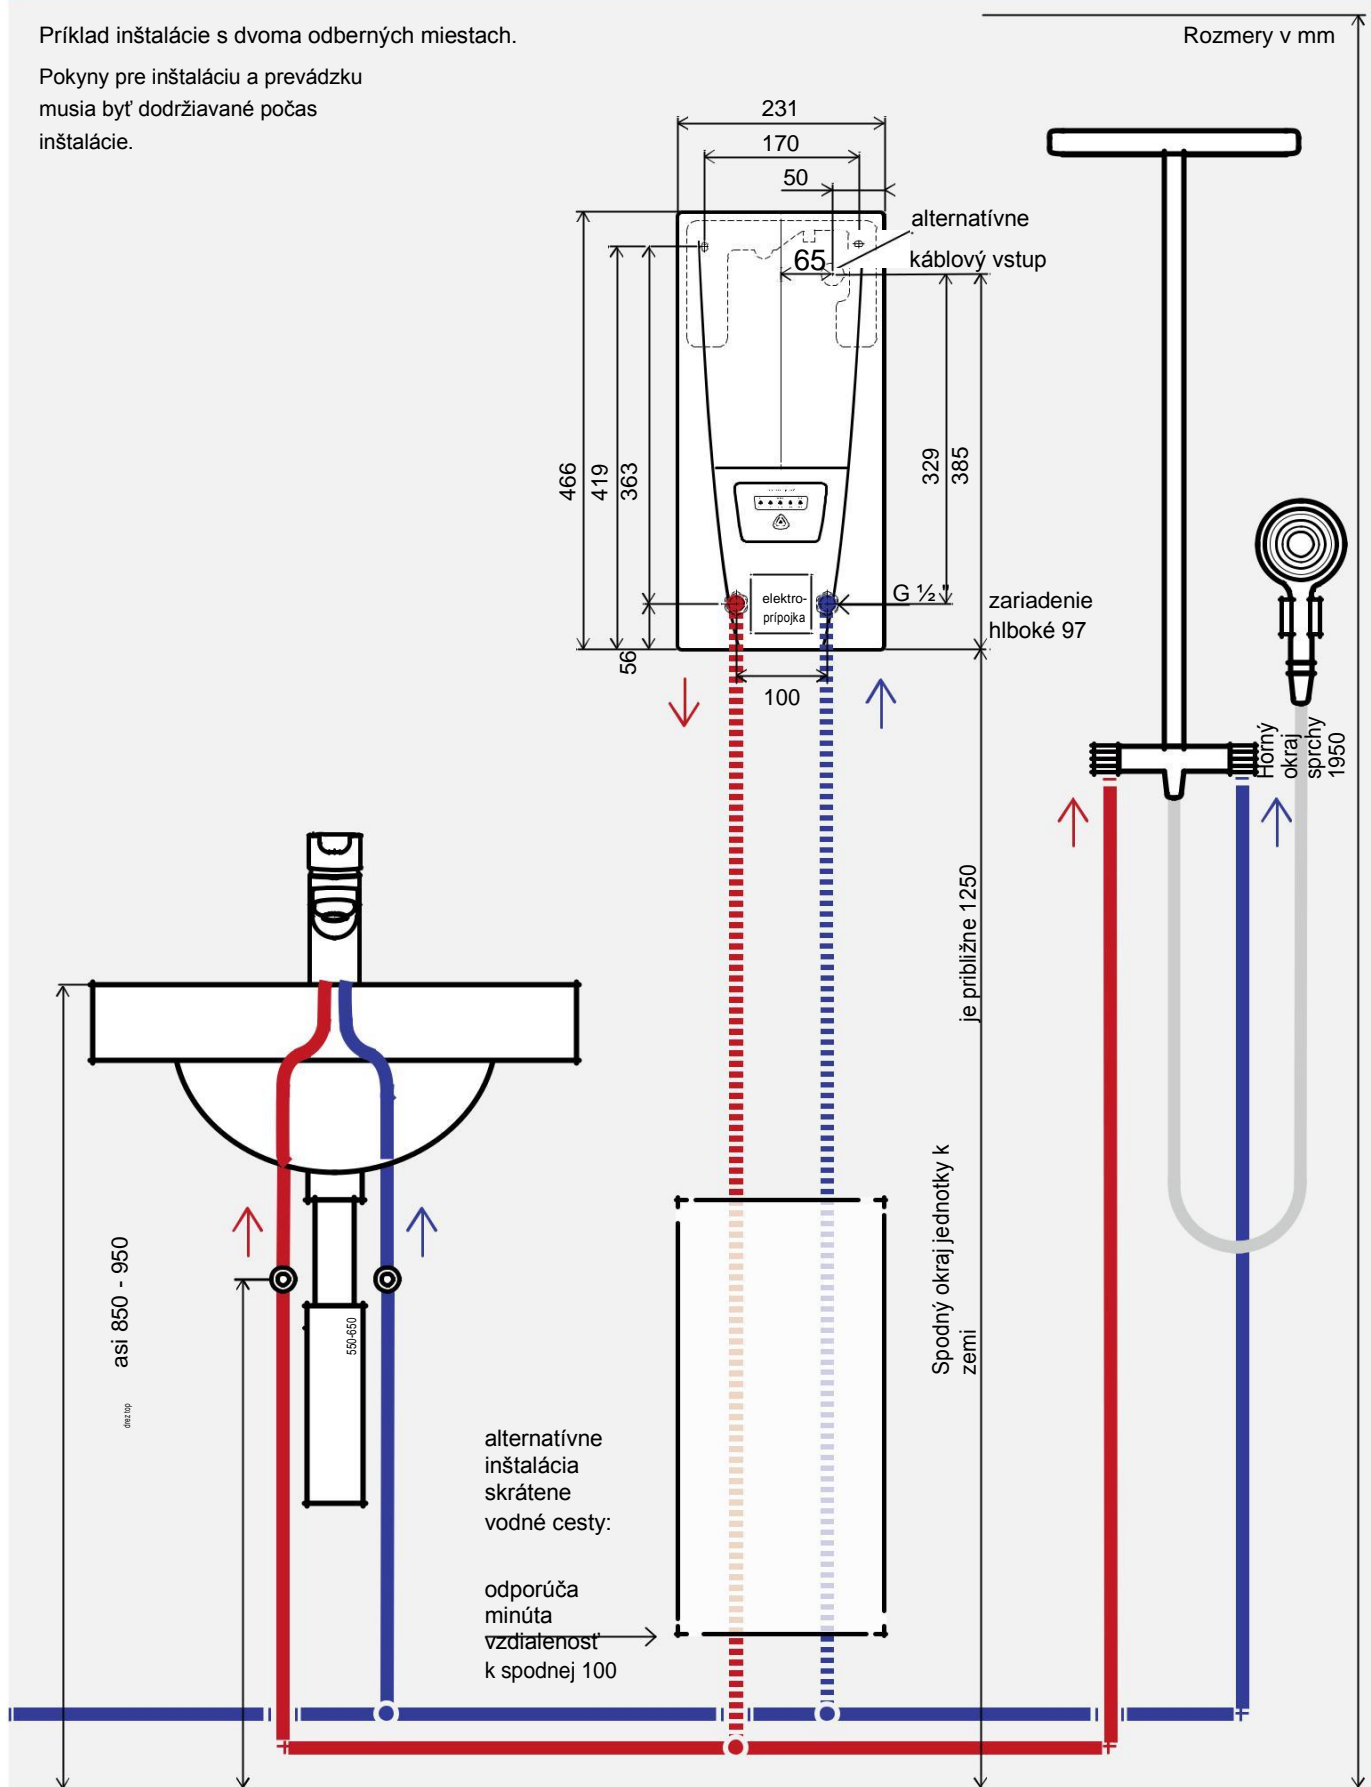

E-komfortný ohrievač vody

DCX

Otázky k produktu: +4210 911506053

Príklad inštalácie s dvoma odbernými miestami.

Pokyny pre inštaláciu a prevádzku musia byť dodržiavané počas inštalácie.