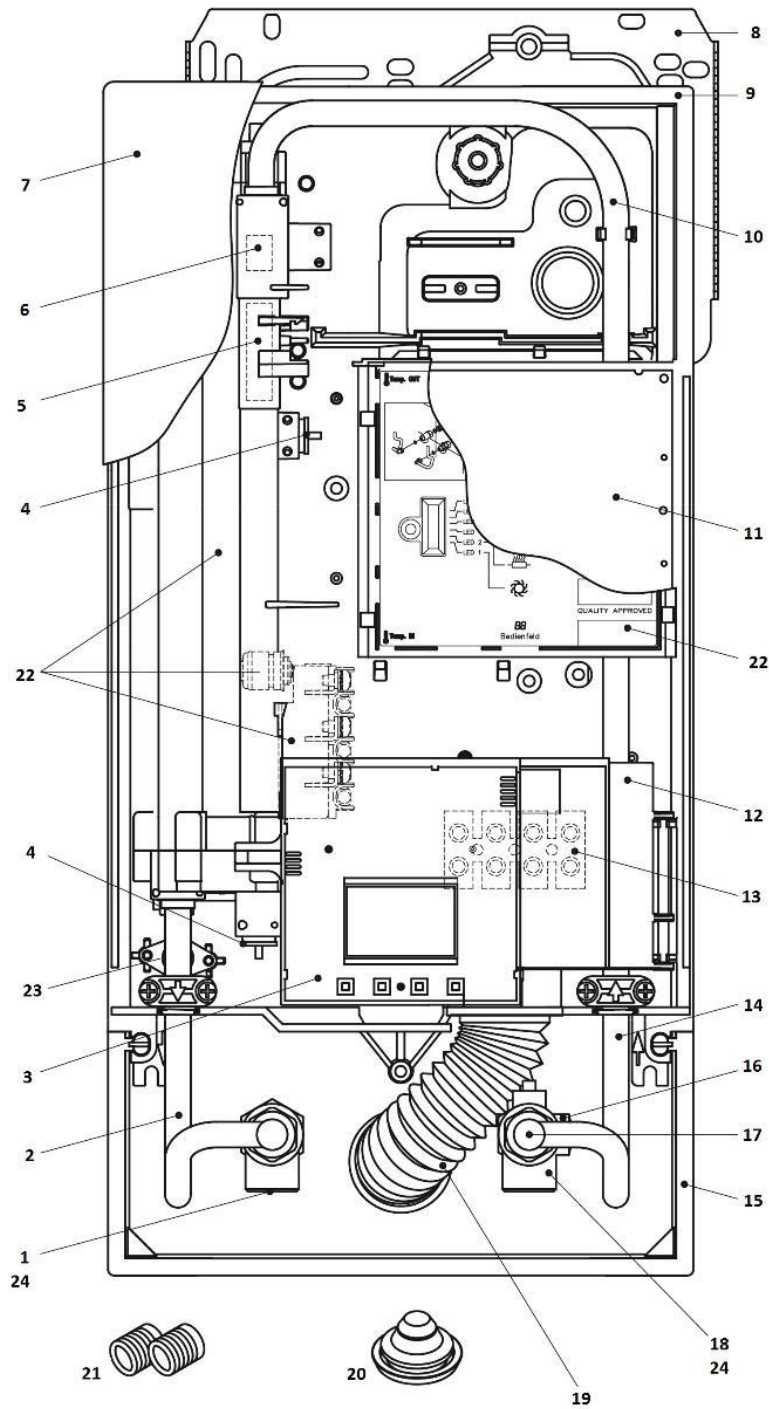

Zoznam náhradných dielov-Cena

DEX ELECTRONIC MPS z 06/2015 (3200-34227C)

Zoznam náhradných dielov-Cena

DEX ELECTRONIC MPS z 06/2015 (3200-34227C)

Zoznam náhradných dielov-Cena

DEX ELECTRONIC MPS z 06/2015 (3200-34227C)

Pos	Kat.č.	popis	Celková hmotnosť	Cista hmotnosť	cena EUR
1	82085	DX prípojka teplej vody	0175	0166	25,00
2	82529	odtoková rúrka	0090	0083	12,00
3	82550	Ovládací panel DEX	0080	0029	45,00
4	82851	DX / CX sada Teplotný senzor od 08/2012	0081	0019	32,00
5	82526	Snímač prietoku DX série	0083	0013	14,00
6	82246	spätný ventil	0019	0002	4,00
7	82502	DEX kapučňa	0619	0609	25,00
8	82520	DX2 nástenný držiak	0189	0157	5,00
9	82523	spodná časť			17,00
10	82591	DBX / DEX spojovacie potrubie	0133	0126	10,00
11	82852	PCB cover	0073	0048	5,00
12	82573	Podpora ovládací panel	0050	0051	5,00
13	82572	Pripojenie terminálu C..X	0051	0043	4,00
14	82531	prívodné potrubie	0100	0090	15,00
15	82571	rám	0034	0027	6,00
16	82162	CX / DX jemný filter	0008	0000	5,00
17	89110	obmedzovač prietoku 8 l / min (DX)	0001	0002	3,00
18	82074	DX prípojka studenej vody	0204	0200	25,00

Zoznam náhradných dielov-Cena

DEX ELECTRONIC MPS z 06/2015 (3200-34227C)

Pos	Kat.č.	popis	Celková hmotnosť	Cista hmotnosť	cena EUR
19	82060	DX puzdro striekajúcej ochrana	0038	0029	5,00
20	82180	priechodka	0012	0006	4,00
21	82110	DX skrutkovacie nátrubok 1/2, '	0039	0032	4,00
22	83227	Súprava na opravu DEX18-27kW / 400V	2994	2560	254,50
23	82859	obmedzovač teploty (STB) DX2	0093	0035	9,50
24	82506	DX2 voda CONNEC	0393	0386	35,00
	82509	Ovládací panel DSX	0010	0003	2,95
	82504	Čelná doska DX2, CLAGE Logo	0063	0037	7,00
	82598	DX2 súbor drobných dielov	0026	0013	10,00
	82110	DX skrutkovacie nátrubok 1/2, '	0039	0032	4,00