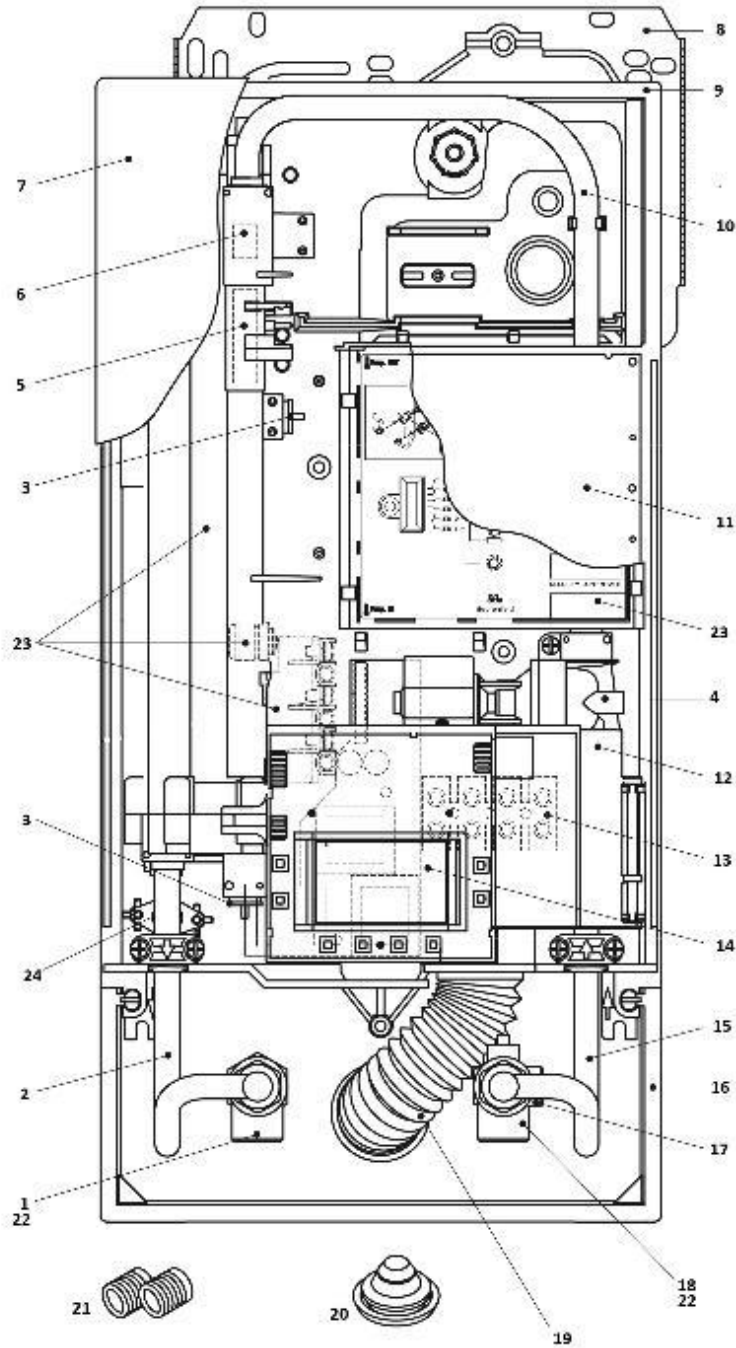

Zoznam náhradných dielov-Cena

DSX DSX Servotronic MPS z 06/2015 (3200-34327C)

Zoznam náhradných dielov-Cena

DSX DSX Servotronic MPS z 06/2015 (3200-34327C)

Zoznam náhradných dielov-Cena

DSX DSX Servotronic MPS z 06/2015 (3200-34327C)

Pos	Kat.č.	popis	Celková hmotnosť	Cista hmotnosť	cena EUR
	2400-26050	FX diaľkový ovládač pre CX2 / DX2	0254		91,00
1	82085	DX prípojka teplej vody	0175	0166	25,00
2	82529	odtoková rúrka	0090	0083	12,00
3	82851	DX / CX sada Teplotný senzor od 08/2012	0081	0019	32,00
4	82853	Servomotor s elektronickým	0497	0441	99,00
5	82526	Snímač prietoku DX série	0083	0013	14,00
6	82246	spätný ventil	0019	0002	4,00
7	82503	DSX kapučňa	0623	0614	25,00
8	82520	DX2 nástenný držiak	0189	0157	5,00
9	82523	spodná časť			17,00
10	82590	DSX spojovacie potrubie	0110	0102	10,00
11	82852	PCB cover	0073	0048	5,00
12	82573	Podpora ovládací panel	0050	0051	5,00
13	82572	Pripojenie terminálu C..X	0051	0043	4,00
14	82551	Ovládací panel DSX	0108	0053	65,00
15	82531	prívodné potrubie	0100	0090	15,00
16	82571	rám	0034	0027	6,00
17	82162	CX / DX jemný filter	0008	0000	5,00

Zoznam náhradných dielov-Cena

DSX DSX Servotronic MPS z 06/2015 (3200-34327C)

Pos	Kat.č.	popis	Celková hmotnosť	Cista hmotnost	cena EUR
18	82074	DX prípojka studenej vody	0204	0200	25,00
19	82060	DX puzdro striekajúcej ochrana	0038	0029	5,00
20	82180	priechodka	0012	0006	4,00
21	82110	DX skrutkovacie nátrubok 1/2, '	0039	0032	4,00
22	82504	Čelná doska DX2, CLAGE Logo	0063	0037	7,00
22	82506	DX2 voda CONNEC	0393	0386	35,00
23	83327	Súprava na opravu DSX18-27kW / 400V	3278	2844	279,50
24	82859	obmedzovač teploty (STB) DX2	0093	0035	9,50
	82510	Ovládací panel DSX	0010	0002	3,30
	82598	DX2 súbor drobných dielov	0026	0013	10,00