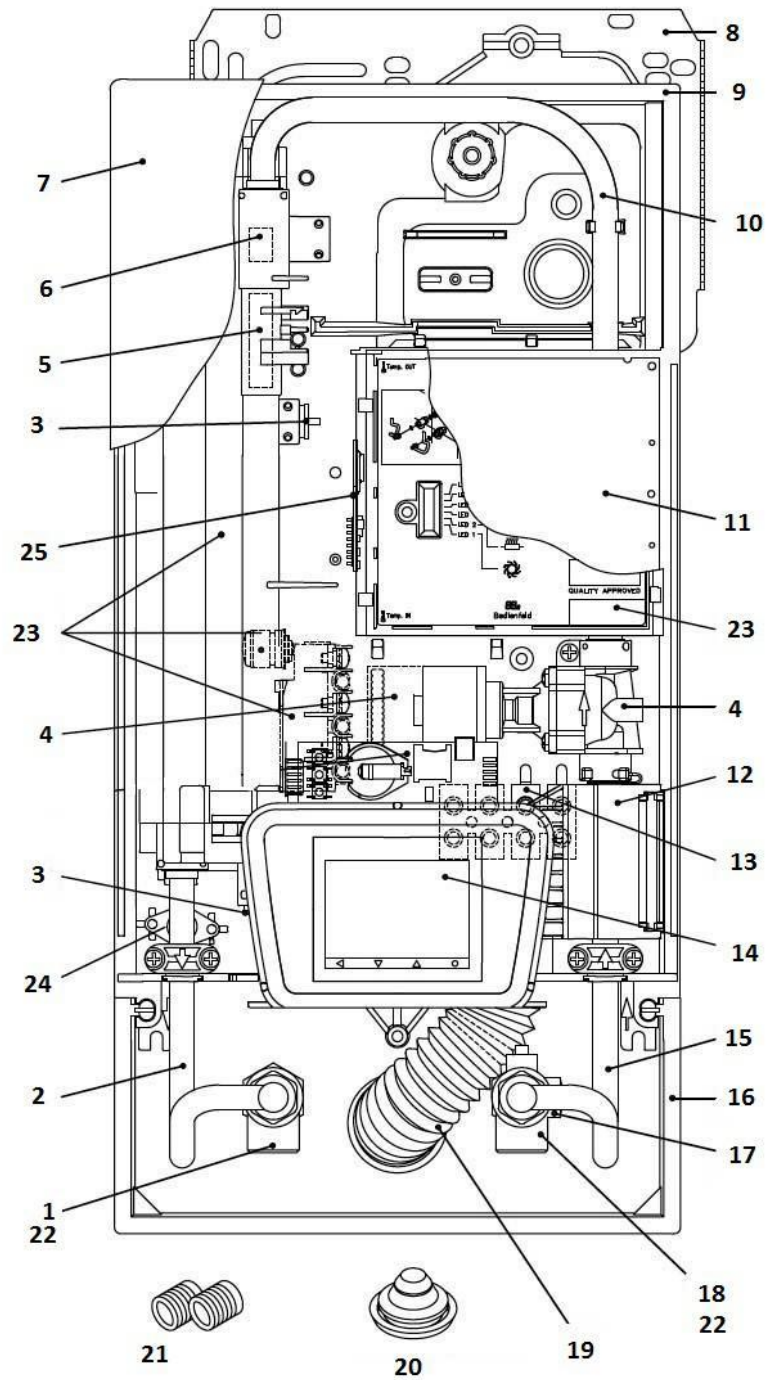

Zoznam náhradných dielov-Cena

DSX TOUCH (3200-34427)

Zoznam náhradných dielov-Cena

DSX TOUCH (3200-34427)

KAMA
Servisné služby
Telefón: +421 (0) 911506053
E-mail: kama@kama.sk

31.01.2018

Zoznam náhradných dielov-Cena

DSX TOUCH (3200-34427)

Pos	Kat.č.	popis	Celková hmotnosť	Cista hmotnosť	cena EUR
	2.400-26090	FX diaľkový ovládač pre CX2 / DX2			89,00
1	82085	DX prípojka teplej vody	0175	0166	25,00
2	82529	odtoková rúrka	0090	0083	12,00
3	82851	DX / CX sada Teplotný senzor od 08/2012	0081	0019	32,00
4	82853	Servomotor s elektronickým	0497	0441	99,00
5	82526	Snímač prietoku DX série	0083	0013	14,00
6	82246	spätný ventil	0019	0002	4,00
7	82500	DSX Dotykový kryt			
8	82520	DX2 nástenný držiak	0189	0157	5,00
9	82523	spodná časť	0510	0514	17,00
10	82590	DSX spojovacie potrubie	0110	0102	10,00
11	82852	PCB cover	0073	0048	5,00
13	82572	Pripojenie terminálu C..X	0051	0043	4,00
14	83330	Ovládací panel DSX dotykové			
15	82531	prívodné potrubie	0100	0090	15,00
16	82571	rám	0034	0027	6,00
17	82162	CX / DX filtre k ventilu prívodu vody	0400	0300	5,00
18	82074	DX prípojka studenej vody	0204	0200	25,00

Zoznam náhradných dielov-Cena

DSX TOUCH (3200-34427)

Pos	Kat.č.	popis	Celková hmotnosť	Cista hmotnost	cena EUR
19	82060	DX puzdro striekajúcej ochrana	0038	0029	5,00
20	82180	priechodka	0012	0006	4,00
21	82110	DX skrutkovacie nátrubok 1/2, '	0039	0032	4,00
22	82506	DX2 vodovodná prípojka set	0393	0386	35,00
23	83329	Súprava na opravu DSX-Touch 18-27kW / 400V			
24	82859	obmedzovač teploty (STB) DX2	0093	0035	9,50
	83331	DSX Dotykový lícnej dosky			
	82598	DX2 súbor drobných náhradných dielov	0026	0013	10,00
	2400-26050	FX diaľkový ovládač pre CX2 / DX2	0254	0000	0,00