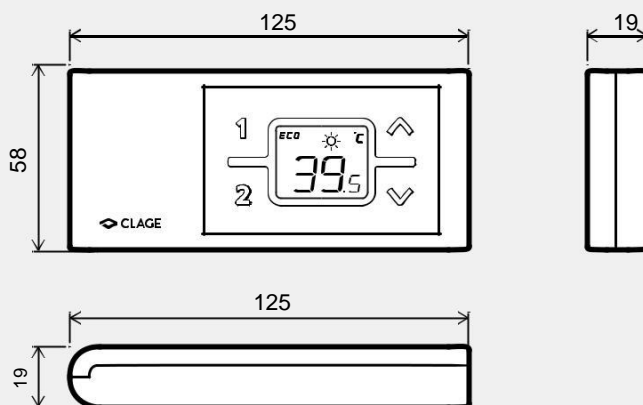

Diaľkové ovládanie

FX

Otázky týkajúce sa inštalácie: +421 911 506 053

Návod na inštaláciu a obsluhu počas inštalácie.

Mierka v mm