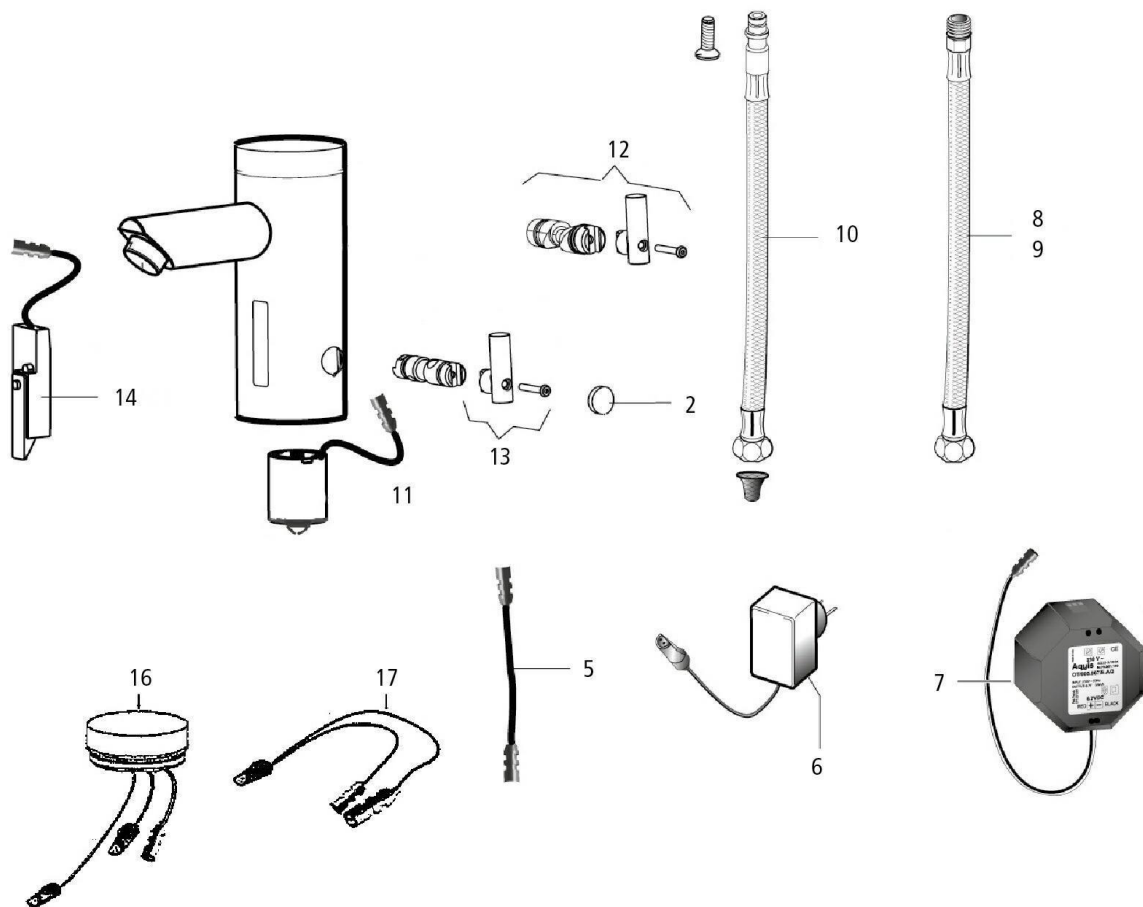

Zoznam náhradných dielov-Cena

Lumino TouchLess umývadlová batéria s LED (0200 až 04225)

Zoznam náhradných dielov-Cena

Lumino TouchLess umývadlová batéria s LED (0200 až 04225)

Zoznam náhradných dielov-Cena

Lumino TouchLess umývadlová batéria s LED (0200 až 04225)

Pos	Kat.č.	popis	Celková hmotnosť	Cista hmotnosť	cena EUR
2	89481	Ochranné viečko pre AEB / AEN / Lum.	0003	0001	1,50
5	89483	Kábel medzikus 30 cm AEN	0016	0008	11,50
6	89484	Plug-in napájaním 230V / 6DC	0076	0070	49,00
7	89485	V stene sieťový adaptér 230 V AC / 6VDC	0105	0097	70,00
8	89486	Tlaková hadica M12 350mm	0080	0070	12,00
9	89487	Tlaková hadica M10 500mm	0086	0078	12,00
10	89488	Tlaková hadica so zástrčkou konektor 350 mm	0000	0000	12,00
11	89489	Patróna ventil M28x1	0079	0069	64,50
12	89501	otočná cpl	0046	0044	39,00
13	89493	páka nastavenia	0029	0020	10,00
14	89496	Electronics kompl. AEN	0045	0017	133,50
16	89497	Veko pre Lumino	0110	0099	79,10
17	89498	Pripojovací kábel Lumino	0025	0017	20,50
	89502	Tesniace krúžok pre AEN / AEB	0000	0000	5,00