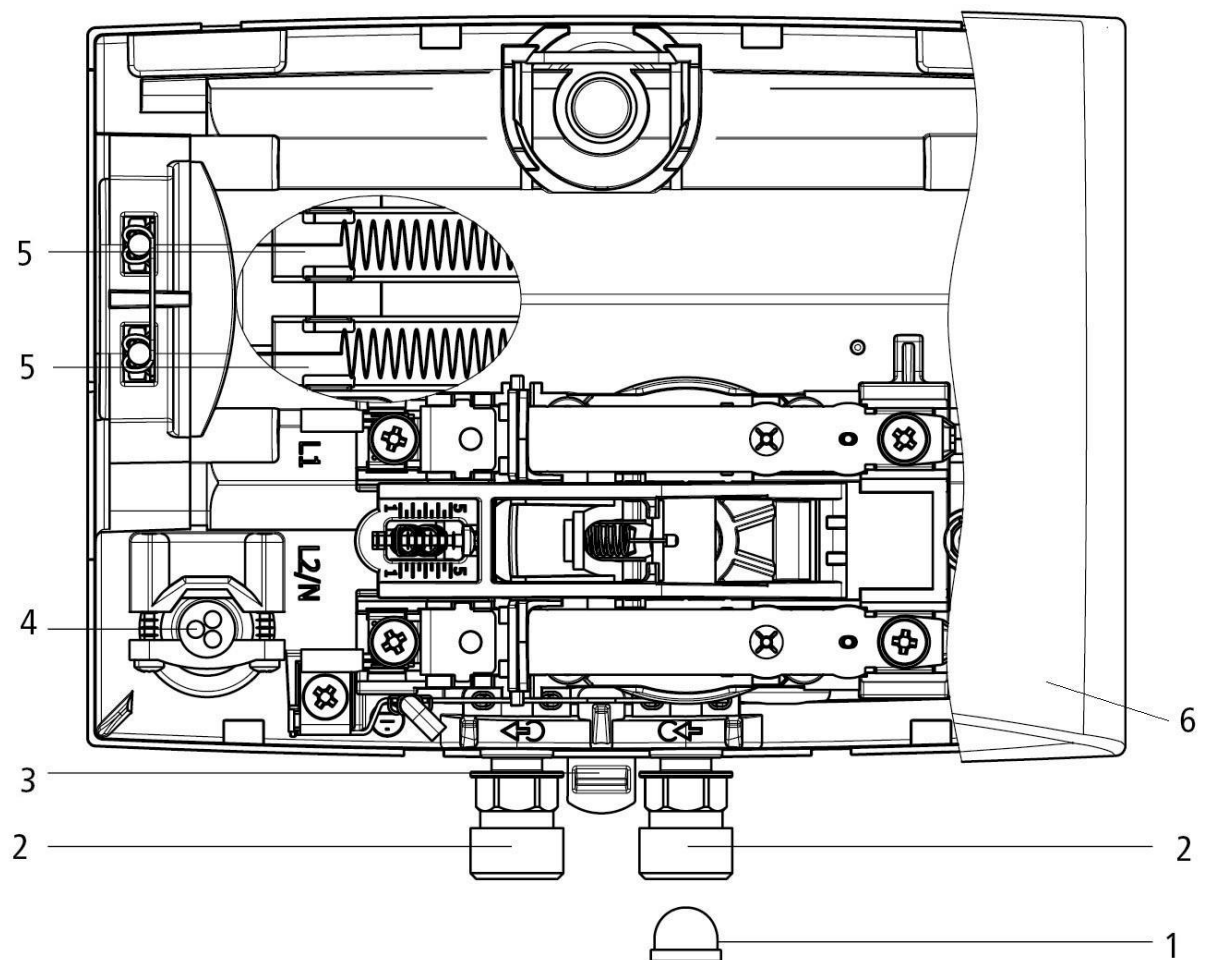

Zoznam náhradných dielov-Cena

M3-O prietokový ohrievač (1500 - 17113)

Zoznam náhradných dielov-Cena

M3-O prietokový ohrievač (1500 - 17113)

Pos	Kat.č.	popis	Celková hmotnosť	Cista hmotnosť	cena EUR
1	80080	Vstupný filter M-series	0009	0001	3,00
2	80909	M voda konektora set 3/8 "	0070	0000	24,00
3	80703	MH / MDH nástenný držiak	0035	0025	7,00
4	80935	Sieťový kábel pre M / MBH 3,5kW	0000	0000	12,00
5	80938	Vykurovacou špirálou 3,5kW pre M / MBH	0050	0000	24,00
6	80942	M / MBH Kryt oversink jednotka CLAGE dizajnu	0200	0000	7,50
	80908	M súbor drobných dielov	0019	0012	12,00
	0010-00421	perátor vložiť <3,5 l / min	0016	0000	8,00