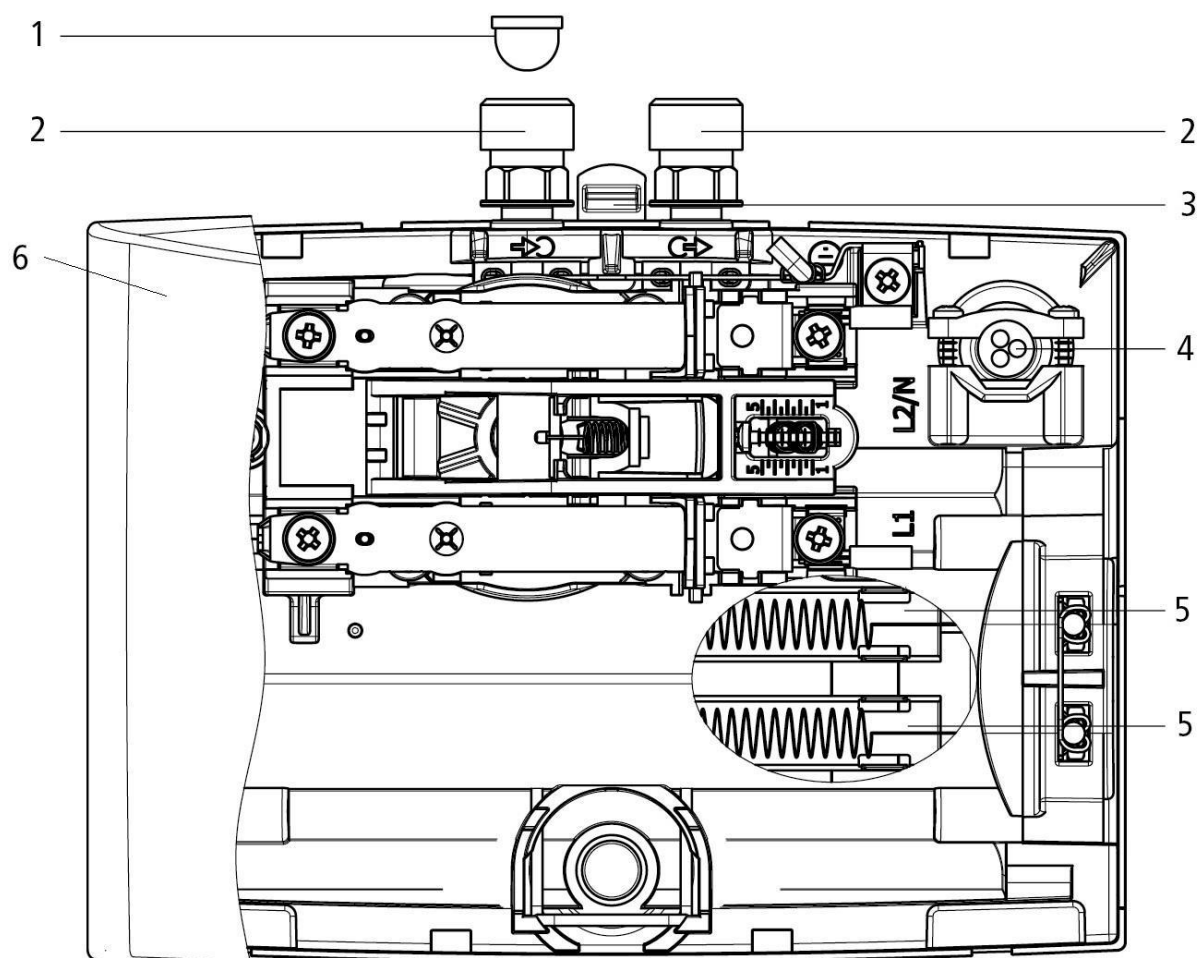

Zoznam náhradných dielov-Cena

M6 prietokový ohrievač (1500-17006)

Zoznam náhradných dielov-Cena

M6 prietokový ohrievač (1500-17006)

Zoznam náhradných dielov-Cena

M6 prietokový ohrievač (1500-17006)

Pos	Kat.č.	popis	Celková hmotnosť	Cista hmotnosť	cena EUR
1	80080	Vstupný filter M-series	0009	0001	3,00
2	80909	M voda konektora set 3/8 "	0070	0000	24,00
3	80902	M-series nástenný držiak sada	0099	0075	6,30
4	80936	Sieťový kábel pre M / MBH 5,7kW	0000	0000	12,00
5	80938	Vykurovacou špirálou 5,7kW x 2 pre M / MBH	0050	0000	24,00
6	80934	Obal na M a MBH CLAGE	0200	0000	7,50
	80908	M súbor drobných dielov	0019	0012	12,00
	0010-00421	perlátor vložiť <3,5 l / min	0016	0000	8,00