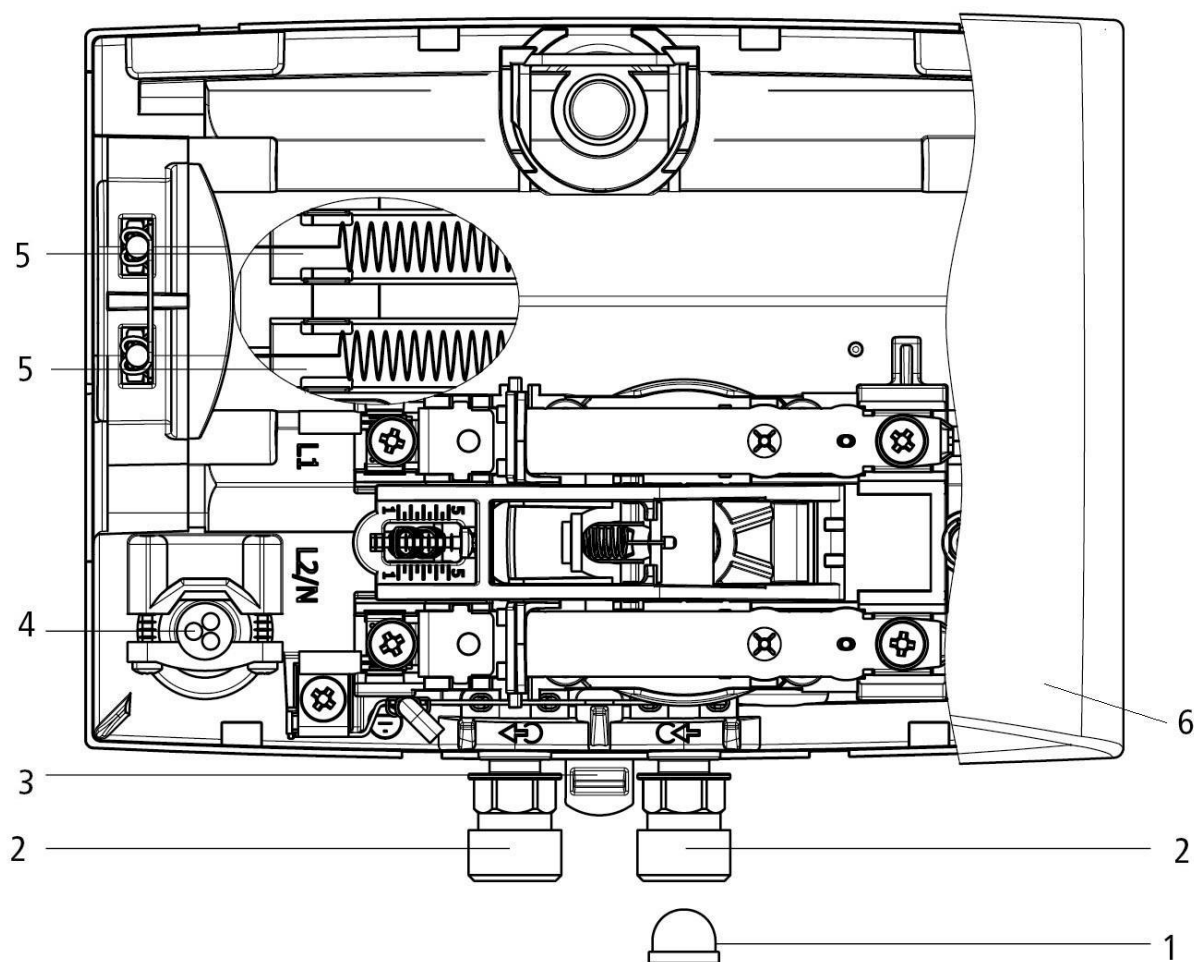

Zoznam náhradných dielov-Cena

M6-O prietokový ohrievač 5,7kW / 230 (1500 až 17116)

KAMA
Servisné služby
Telefón: +421(0) 911506053
E-mail: kama@kama.sk

Zoznam náhradných dielov-Cena

M6-O prietokový ohrievač 5,7kW / 230 (1500 až 17116)

Pos	Kat.č.	popis	Celková hmotnosť	Cista hmotnosť	cena EUR
1	80080	Vstupný filter M-series	0009	0001	3,00
2	80909	M voda konektora set 3/8 "	0070	0000	24,00
3	80703	MH / MDH nástenný držiak	0035	0025	7,00
4	80936	Sieťový kábel pre M / MBH 5,7 kW	0000	0000	12,00
5	80941	Vykurovacie špirály 5,7 kW (2x 2,85) pre M / MBH	0050	0000	30,00
6	80942	M / MBH Kryt oversink jednotka CLAGE dizajnu	0200	0000	7,50
	80908	M súbor drobných dielov	0019	0012	12,00
	0010 až 00461	perlátor vložka, pre M22 / 24	0013	0000	8,00