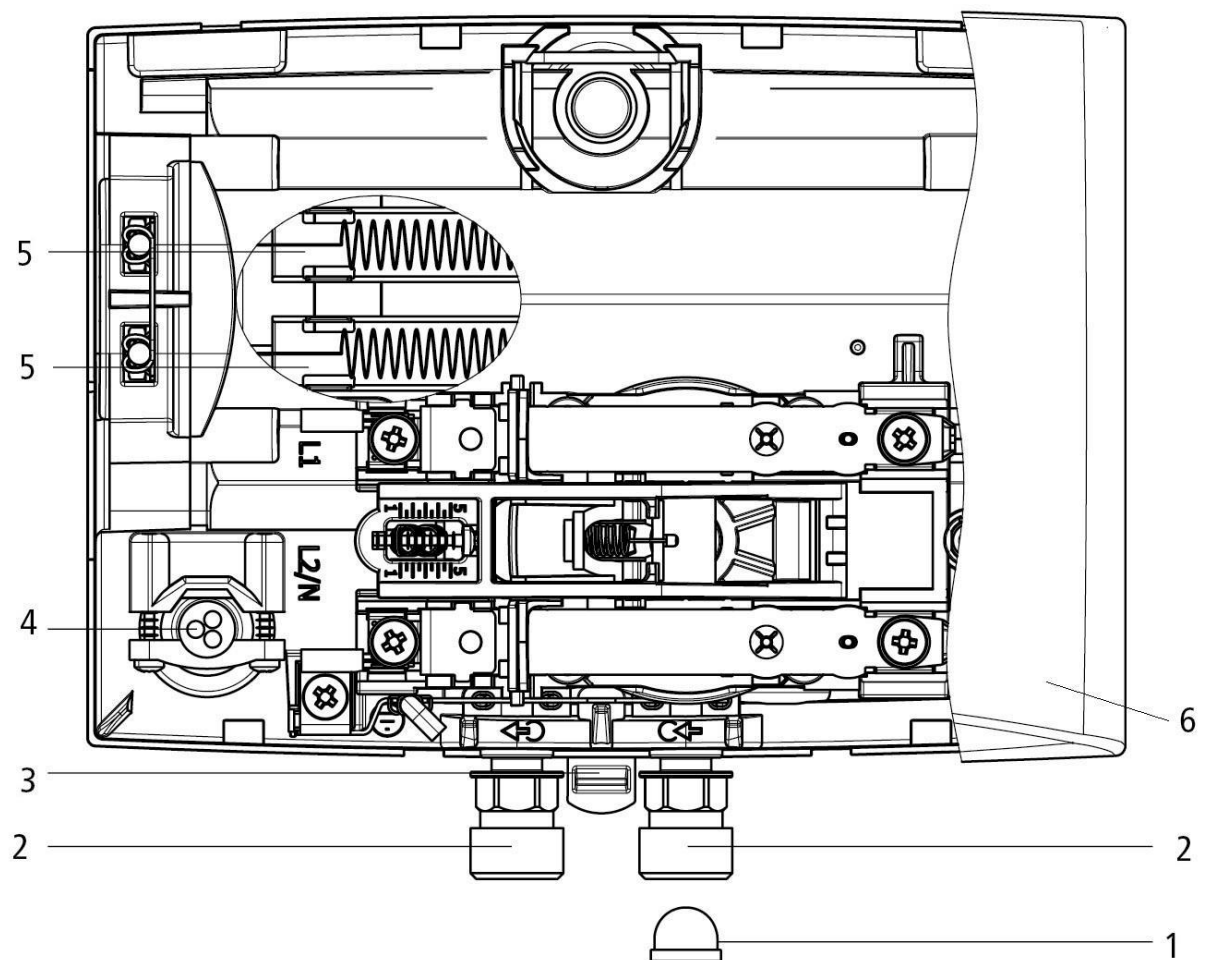

Zoznam náhradných dielov-Cena

M7-O prietokový ohrievač 6.5kW / 400 (1500 až 17117)

KAMA
Servisné služby
Telefón: +421(0) 911506053
E-mail: kama@kama.sk

Zoznam náhradných dielov-Cena

M7-O prietokový ohrievač 6.5kW / 400 (1500 až 17117)

Pos	Kat.č.	popis	Celková hmotnosť	Cista hmotnosť	cena EUR
1	80080	Vstupný filter M-series	0009	0001	3,00
2	80909	M voda konektora set 3/8 "	0070	0000	24,00
3	80703	MH / MDH nástenný držiak	0035	0025	7,00
4	80937	Sieťový kábel pre M / MBH 6,5 kW	0000	0000	12,00
5	80941	Vykurovacie špirály 6,5 kW (2x 3,25) pre M / MBH	0050	0000	30,00
6	80942	M / MBH Kryt oversink jednotka CLAGE dizajnu	0200	0000	7,50
	80908	M súbor drobných dielov	0019	0012	12,00
	0010 až 00461	perlátor vložka, pre M22 / 24	0013	0000	8,00