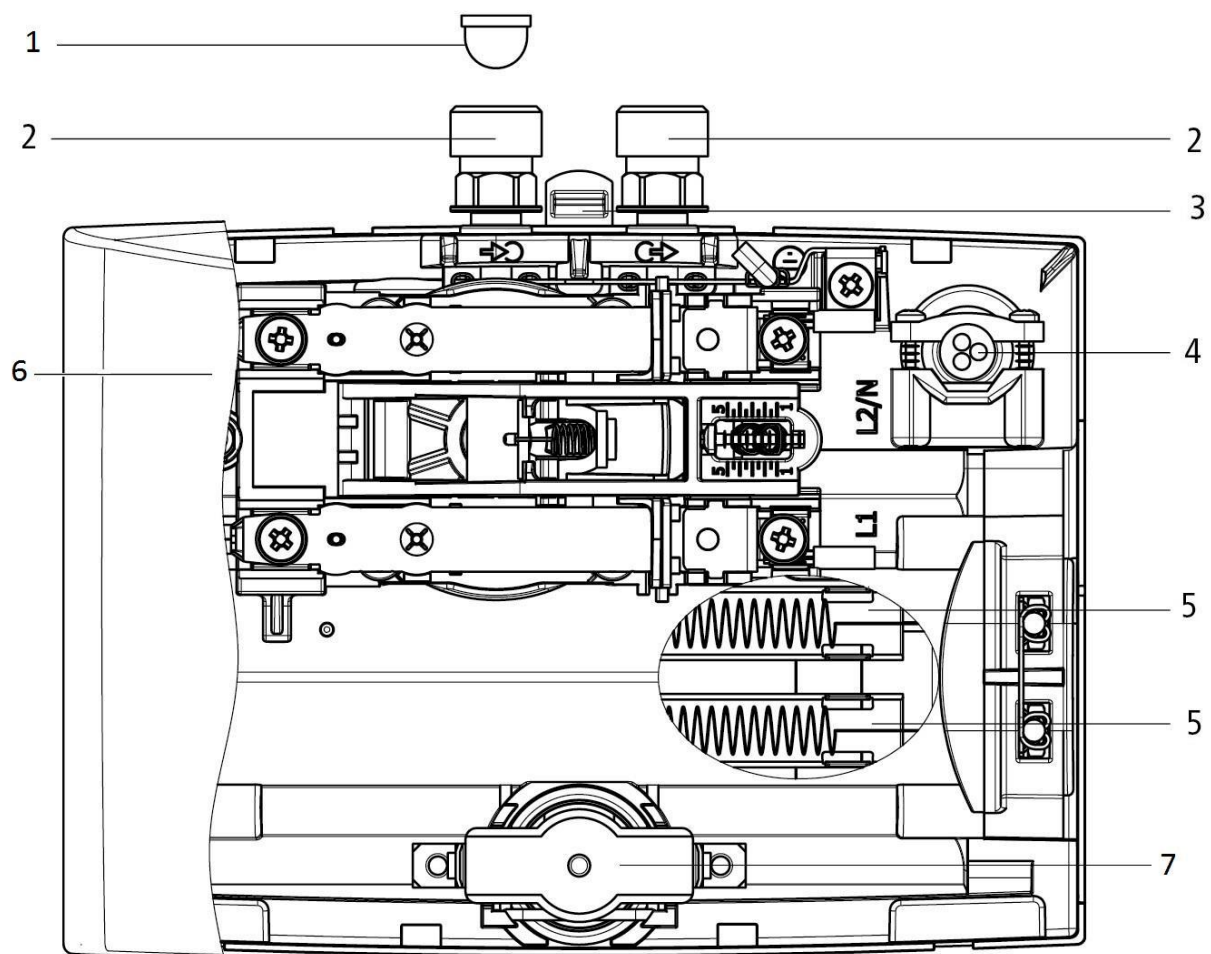

Zoznam náhradných dielov-Cena

MBH4 prietokový ohrievač (1500 - 16004)

Zoznam náhradných dielov-Cena

MBH4 prietokový ohrievač (1500 - 16004)

Pos	Kat.č.	popis	Celková hmotnosť	Cista hmotnosť	cena EUR
1	80080	Vstupný filter M-series	0009	0001	3,00
2	80909	M voda konektora set 3/8 "	0070	0000	24,00
3	80902	M-series nástenný držiak sada	0099	0075	6,30
4	80936	Sieťový kábel pre M / MBH 4,4 kW	0000	0000	12,00
5	80939	Vykurovacou špirálou 4,4 kW pre M / MBH	0050	0000	24,00
6	80934	Obal na M a MBH CLAGE	0200	0000	7,50
7	80932	Tlakové bezpečnostné Limiter pre 4 osoby, 4 / 5,7 kW	0081	0036	20,00
	80908	M súbor drobných dielov	0019	0012	12,00
	0010-00421	aerátor vložiť <3,5 l / min	0016	0000	8,00