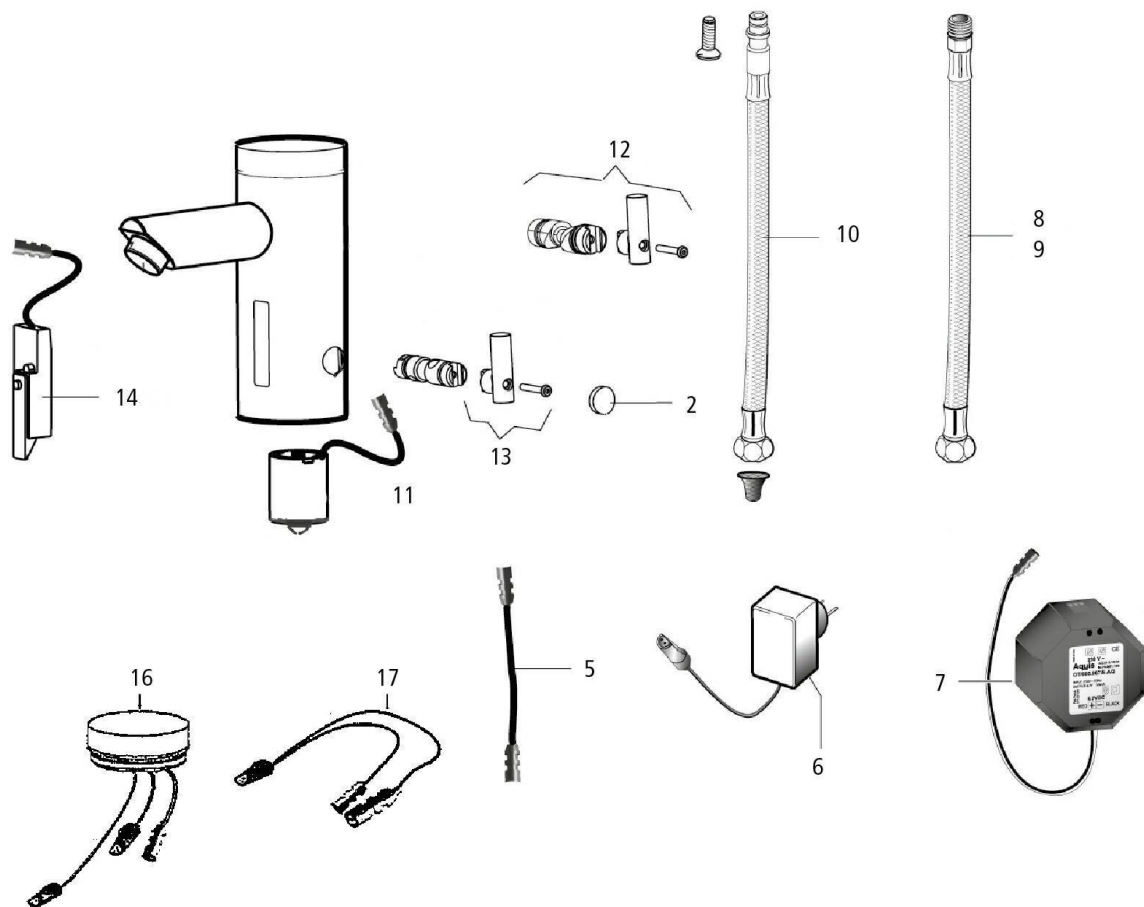

## Zoznam náhradných dielov-Cena

MBX3 Lumino 3,5 / 230 (1500 - 15113)

## Zoznam náhradných dielov-Cena

MBX3 Lumino 3,5 / 230 (1500 - 15113)

| Pos | Kat.č.       | popis                                     | Celková hmotnosť | Cista hmotnosť | cena EUR |
|-----|--------------|---|------------------|----------------|----------|
|     | 0200 - 04225 | Lumino TouchLess umývadlo kliknutím s LED | 1670             | 0000           | 0,00     |
| 1   | 80901        | MCX Predný kryt s ovládaním panel         | 0179             | 0174           | 24,00    |
| 2   | 80903        | MCX vykurovacou patrónou 3,5 kW /230 V    | 0174             | 0063           | 38,00    |
| 3   | 80911        | MCX havarijný termostat 2-pólový          | 0096             | 0028           | 36,00    |
| 4   | 80080        | Vstupný filter M-series                   | 0009             | 0001           | 3,00     |
| 5   | 80909        | M voda konektora set 3/8 "                | 0070             | 0000           | 24,00    |
| 6   | 80902        | M-series nástenný držiak sada             | 0099             | 0075           | 6,30     |
| 7   | 80910        | MCX / CX2 Teplotný senzor sada            | 0061             | 0010           | 16,00    |
| 8   | 80908        | M súbor drobných dielov                   | 0019             | 0012           | 12,00    |
|     | 80913        | MCX3 sieťový kábel                        | 0000             | 0000           | 12,00    |
|     | 0010-00421   | aerátor vložiť <3,5 l / min               | 0016             | 0000           | 8,00     |