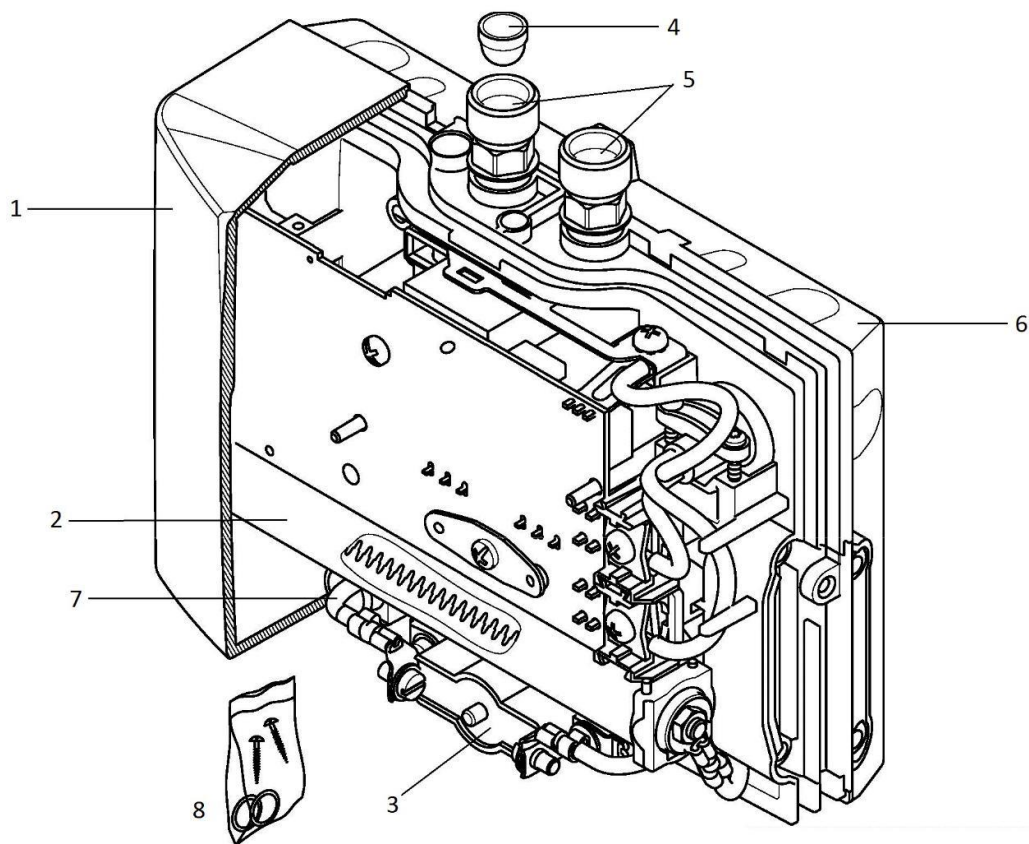

Zoznam náhradných dielov-Cena

MBX3 Lumino 3,5 / 230 (1500 - 15113)

Zoznam náhradných dielov-Cena

MBX3 Lumino 3,5 / 230 (1500 - 15113)

Pos	Kat.č.	popis	Celková hmotnosť	Cista hmotnosť	cena EUR
	0200 - 04225	Lumino TouchLess umývadlo kliknutím s LED	1670	0000	0,00
1	80901	MCX Predný kryt s ovládaním panel	0179	0174	24,00
2	80903	MCX vykurovacou patrónou 3,5 kW /230 V	0174	0063	38,00
3	80911	MCX havarijný termostat 2-pólový	0096	0028	36,00
4	80080	Vstupný filter M-series	0009	0001	3,00
5	80909	M voda konektora set 3/8 "	0070	0000	24,00
6	80902	M-series nástenný držiak sada	0099	0075	6,30
7	80910	MCX / CX2 Teplotný senzor sada	0061	0010	16,00
8	80908	M súbor drobných dielov	0019	0012	12,00
	80913	MCX3 sieťový kábel	0000	0000	12,00
	0010-00421	aerátor vložiť <3,5 l / min	0016	0000	8,00