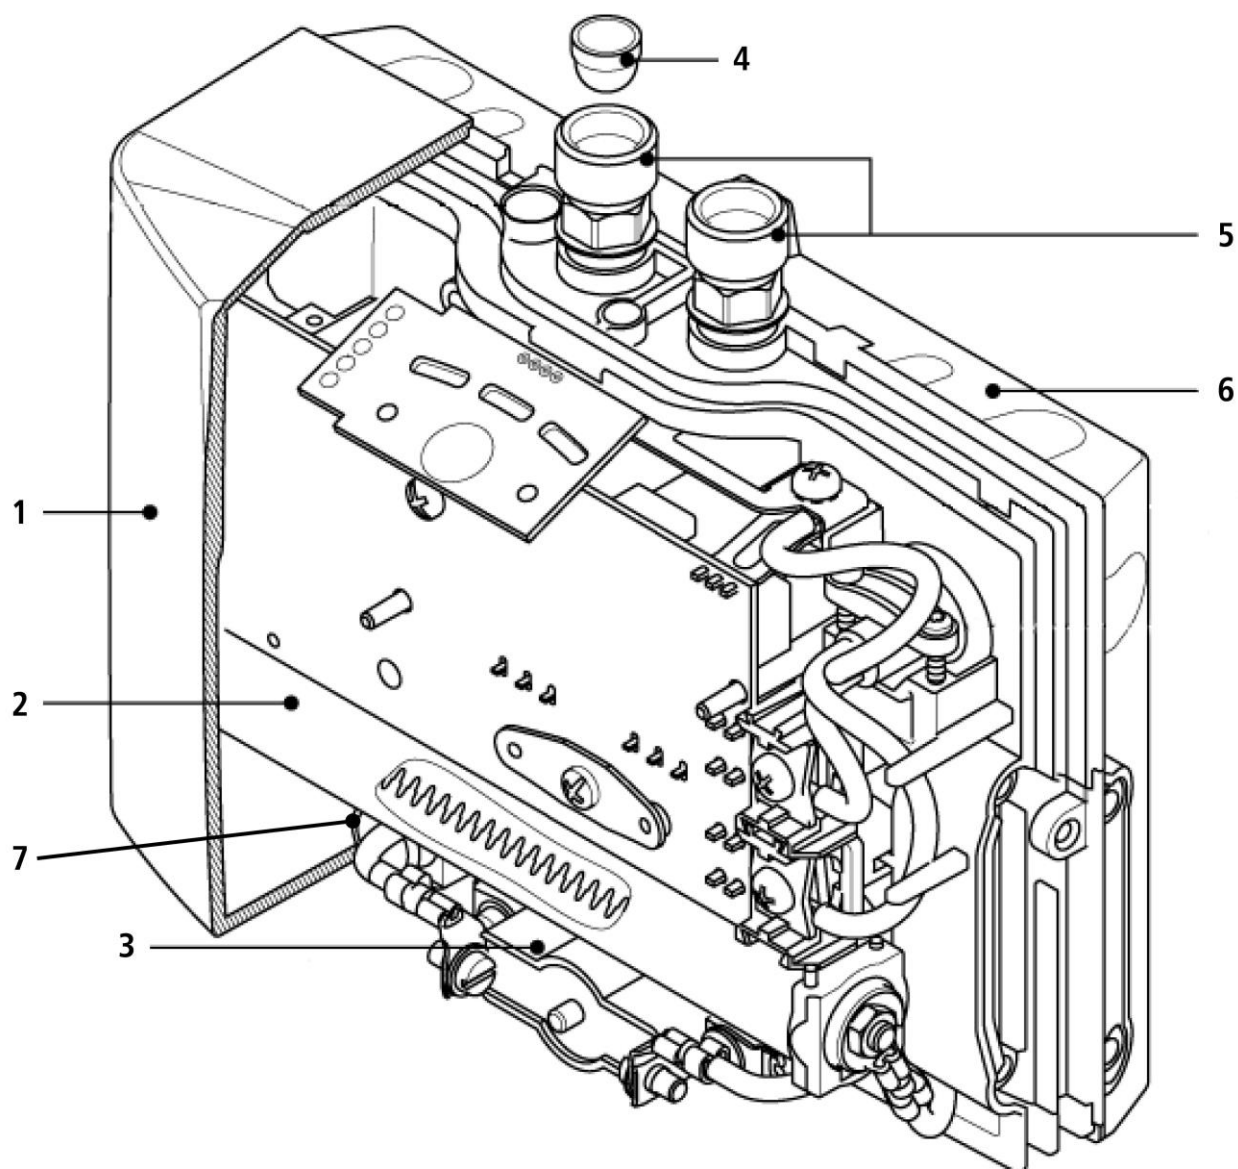

Zoznam náhradných dielov-Cena

MCX6 SMARTRONIC® 5,7 / 230 (1500 - 15006)

Zoznam náhradných dielov-Cena

MCX6 SMARTRONIC® 5,7 / 230 (1500 - 15006)

Zoznam náhradných dielov-Cena

MCX6 SMARTRONIC® 5,7 / 230 (1500 - 15006)

Pos	Kat.č.	popis	Celková hmotnosť	Cista hmotnosť	cena EUR
1	80901	MCX Predný kryt s ovládaním panel	0179	0174	24,00
2	80906	MCX vykurovacou patrónou 5,7 kW /230 V	0175	0067	45,00
3	80911	MCX havarijný termostat 2-pólový	0096	0028	36,00
4	80080	Vstupný filter M-series	0009	0001	3,00
5	80909	M voda konektora set 3/8 "	0070	0000	24,00
6	80902	M-series nástenný držiak sada	0099	0075	6,30
7	80910	MCX / CX2 Teplotný senzor sada	0061	0010	16,00
	80915	MCX6 sieťový kábel	0000	0000	12,00
	80908	M súbor drobných náhradných dielov	0019	0012	12,00
	0010-00421	aerátor vložiť <3,5 l / min	0016	0000	8,00