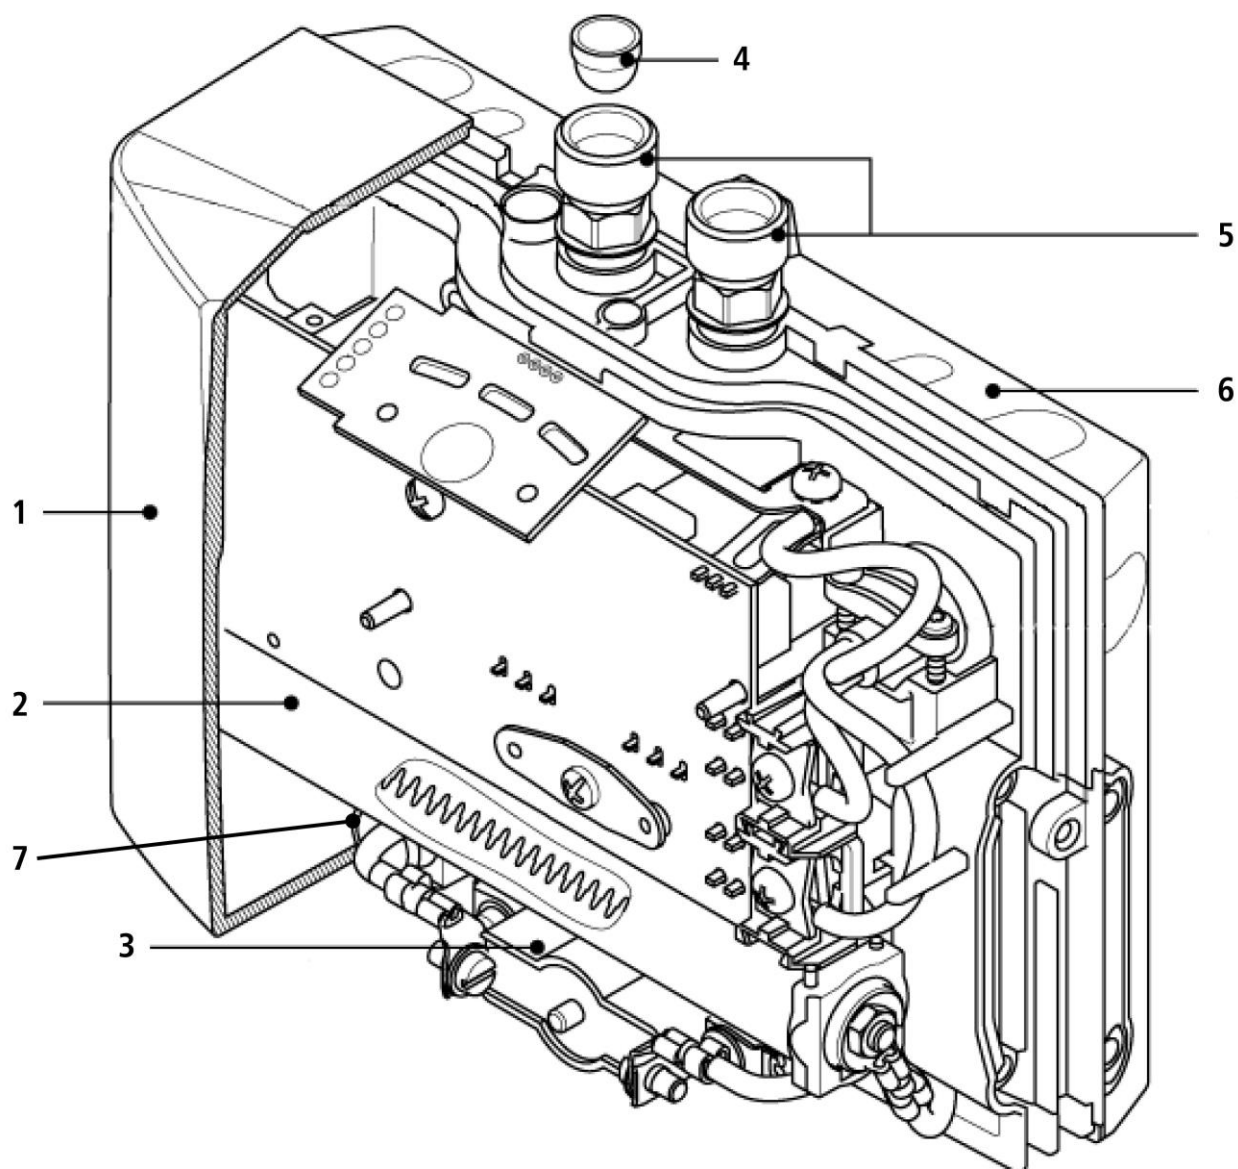

Zoznam náhradných dielov-Cena

MCX7 SMARTRONIC® 6,5 / 400V (1500 - 15007)

Zoznam náhradných dielov-Cena

MCX7 SMARTRONIC® 6,5 / 400V (1500 - 15007)

Zoznam náhradných dielov-Cena

MCX7 SMARTRONIC® 6,5 / 400V (1500 - 15007)

| Pos | Kat.č. | popis | Celková hmotnosť | Cista hmotnosť | cena EUR |
|-----|------------|--|------------------|----------------|----------|
| 1 | 80901 | MCX Predný kryt s ovládaním panel | 0179 | 0174 | 24,00 |
| 2 | 80907 | MCX vykurovacou patrónou 6,5 kW /400 V | 0175 | 0067 | 45,00 |
| 3 | 80911 | MCX havarijný termostat 2-pólový | 0096 | 0028 | 36,00 |
| 4 | 80080 | Vstupný filter M-series | 0009 | 0001 | 3,00 |
| 5 | 80909 | M voda konektora set 3/8 " | 0070 | 0000 | 24,00 |
| 6 | 80902 | M-series nástenný držiak sada | 0099 | 0075 | 6,30 |
| 7 | 80910 | MCX / CX2 Teplotný senzor sada | 0061 | 0010 | 16,00 |
| | 80915 | MCX6 sieťový kábel | 0000 | 0000 | 12,00 |
| | 80908 | M súbor drobných dielov | 0019 | 0012 | 12,00 |
| | 0010-00421 | aerátor vložiť <3,5 l / min | 0016 | 0000 | 8,00 |