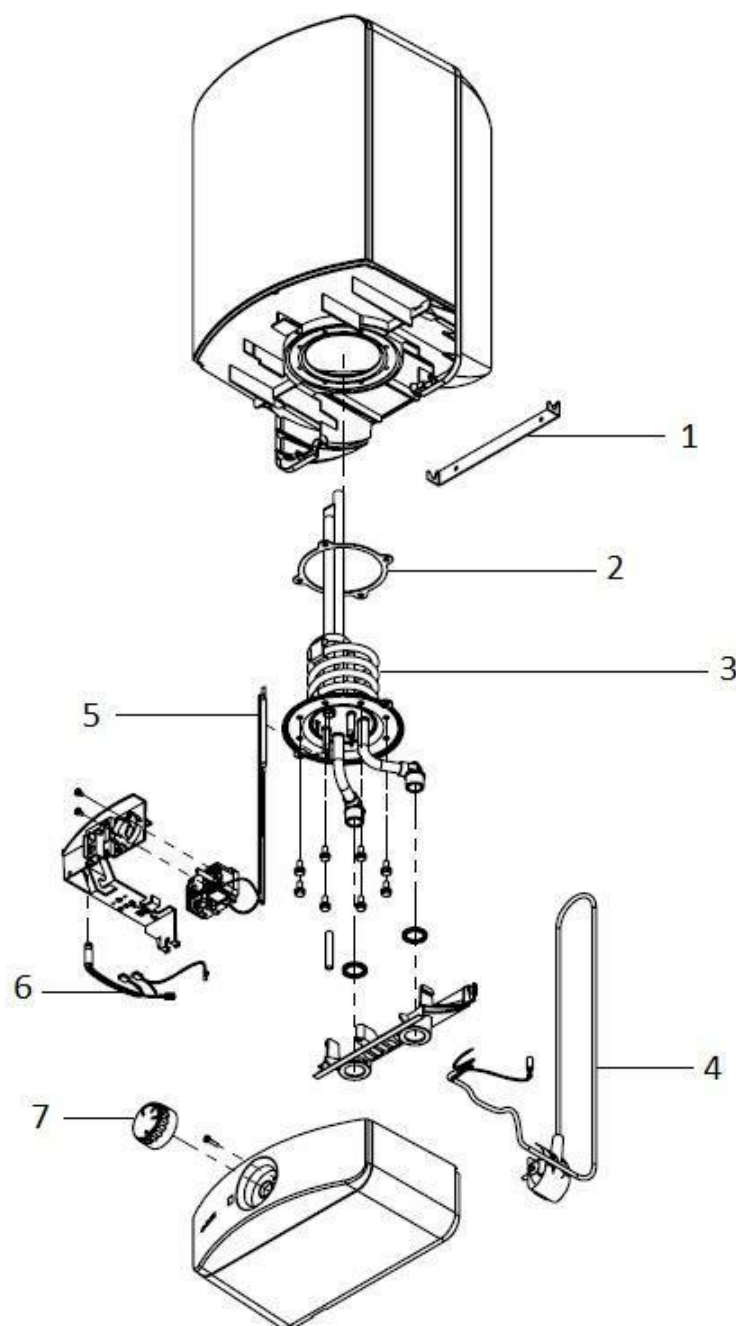

Zoznam náhradných dielov-Cena

S10-O 10l oversink ohrievač ohrievače vody (4100 až 41103)

Zoznam náhradných dielov-Cena

S10-O 10l oversink ohrievač ohrievače vody (4100 až 41103)

Zoznam náhradných dielov-Cena

S10-O 10l oversink ohrievač ohrievače vody (4100 až 41103)

| Pos | Kat.č. | popis | Celková hmotnosť | Cista hmotnosť | cena EUR |
|-----|--------|--------------------------------|------------------|----------------|----------|
| 1 | 83251 | S10 / S15 Montážna konzola | 0050 | 0043 | 11,00 |
| 2 | 83261 | S10 / 15 tesnenie | 0016 | 0007 | 11,00 |
| 3 | 83221 | S-THS 2,2 kW (= O) | 1212 | 1171 | 123,00 |
| 4 | 83131 | Pripojovací kábel so zástrčkou | 0155 | 0100 | 8,00 |
| 5 | 83111 | S10 / 15 Regulačný termostat | 0191 | 0081 | 59,00 |
| 6 | 83081 | S10-15 Kontrolka | 0250 | 0178 | 8,00 |
| 7 | 83142 | Ovládač teploty S10-15 | 0025 | 0017 | 12,00 |