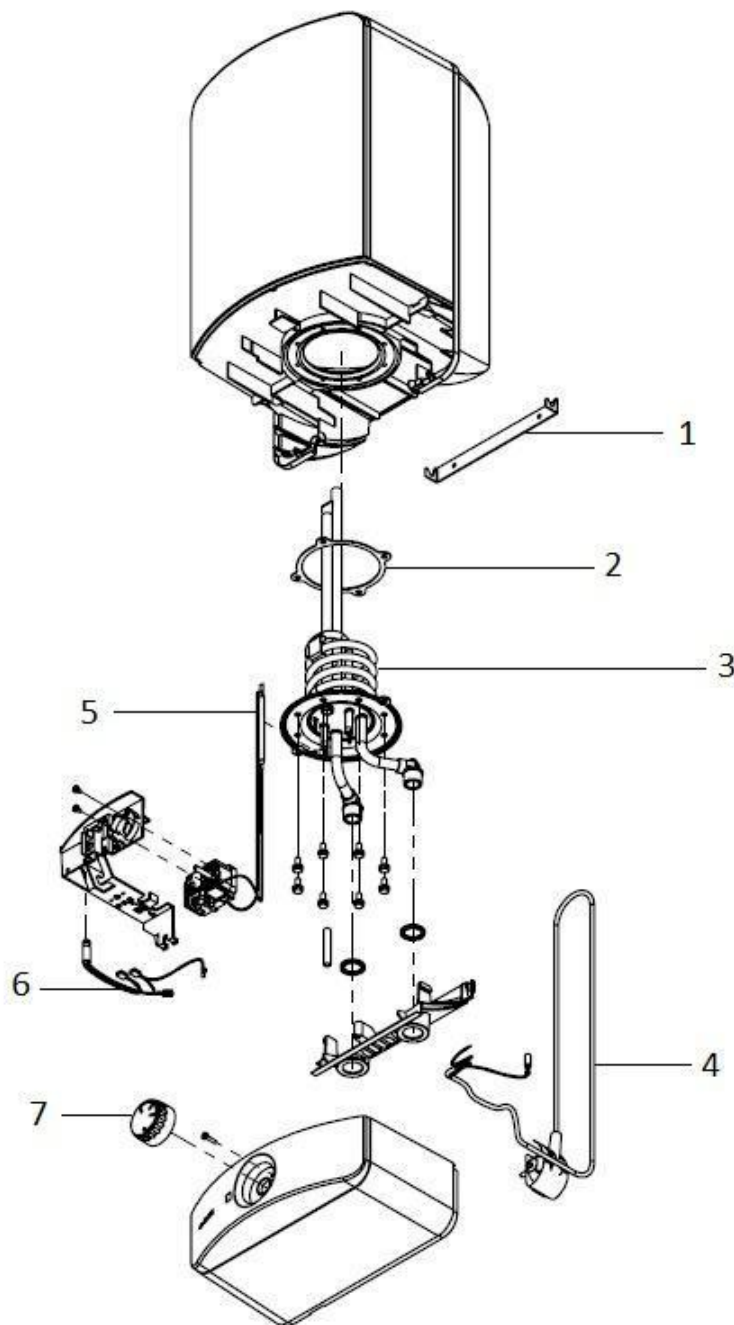

## Zoznam náhradných dielov-Cena

S15-O 15l ohrievač ohrievače vody (4100 - 41153)

## Zoznam náhradných dielov-Cena

S15-O 15l ohrievač ohrievače vody (4100 - 41153)

**Zoznam náhradných dielov-Cena**

S15-O 15l ohrievač ohrievače vody (4100 - 41153)

Pos	Kat.č.	popis	Celková hmotnosť	Cista hmotnosť	cena EUR
1	83251	S10 / S15 Montážna konzola	0050	0043	11,00
2	83261	S10 / 15 tesnenie	0016	0007	11,00
3	83221	S-THS 2,2 kW (= O)	1212	1171	123,00
4	83131	Pripojovací kábel so zástrčkou	0155	0100	8,00
5	83111	S10 / 15 Regulačný termostat	0191	0081	59,00
6	83081	S10-15 Kontrolka	0250	0178	8,00
7	83142	Ovládač teploty S10-15	0025	0017	12,00