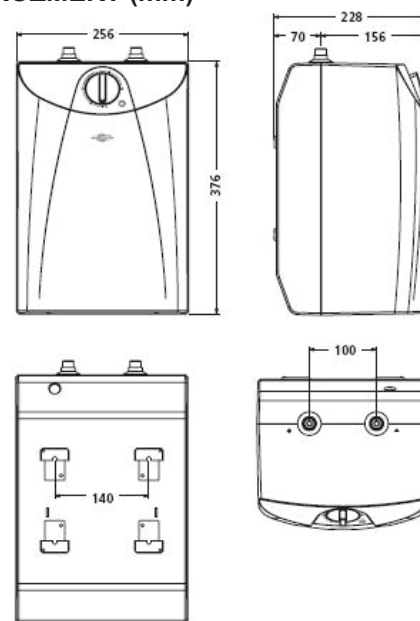

# Zásobníkový ohrievač vody S5 - U

Elektrický zásobník vody (s montážou pod stôl) pre zásobenie jedného odberového miesta. Rozsah dosahovanej teploty 35°C - 85°C. Inštalácia je možná len so špeciálnou armatúrou pre beztlakovú inštaláciu. Voľba teploty v troch hlavných stupňoch s plynulou mezikrokom. Vysoko kvalitná tepelná izolácia zaručuje nízku spotrebu energie.

### POPIS

- malý elektrický zásobník vody s objemom 5 litrov
- otvorená, beztlaková inštalácia
- montáž pod stôl
- teplota 30-85 °C, v zelenej oblasti - ekonomická prevádzka
- polypropylénová vnútorná nádrž na vodu
- recyklovateľné tesnenie bez freónov
- teplota 35°C - 85°C
- ochrana proti zamrznutiu
- 3 - stupňová voľba maximálnej teploty
- prívodný kábel so štandardnou euro zástrčkou

### ROZMERY (mm)

### TECHNICKÉ DATA

TYP	S5-U
Číslo výrobu	42052
Obsah	5 l
Inštalácia	Otvorená (beztlaková)
Vnútorná nádoba	Polypropylen
Výkon	2,0kW pri 230V~
Prívod vody	Kov 3/8"
Teplotné rozpätie	35°C – 85°C
Množstvo vody o teplote 40°C, pri ohreve na 65°C	10 litrov
Doba ohrevu $\Delta t = 45^\circ\text{C}$	cca. 8 minút
Okamžitá spotreba prúdu pri 65°C	$\leq 0,27\text{kWh} / 24\text{h}$
Váha po naplnení prístroja vodou	8,5 kg
Typ ochrany, bezpečnostné značky	