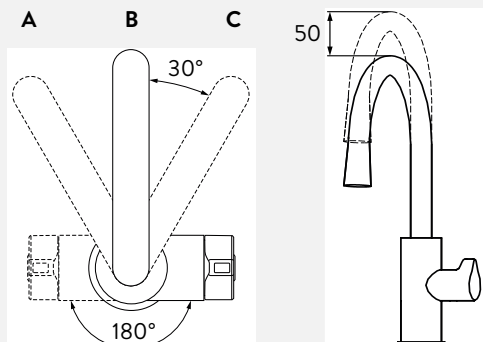

### Možnosť 2: kliknite na „Arc BC“

Rozmery v mm

Na fungovanie systému pitnej vody Zip HydroTap® G4 BC, napríklad armatúry „Arc BC“, potrebujete vhodné zariadenie.

Počas inštalácie sa musia dodržiavať montážne a prevádzkové pokyny.

### Flexibilné zarovnanie

Arc môže byť inštalovaný pre ľavostrannú a pravostrannú prevádzku a výstup z potrubia môže byť pripevnený v rôznych uhloch a výškach.