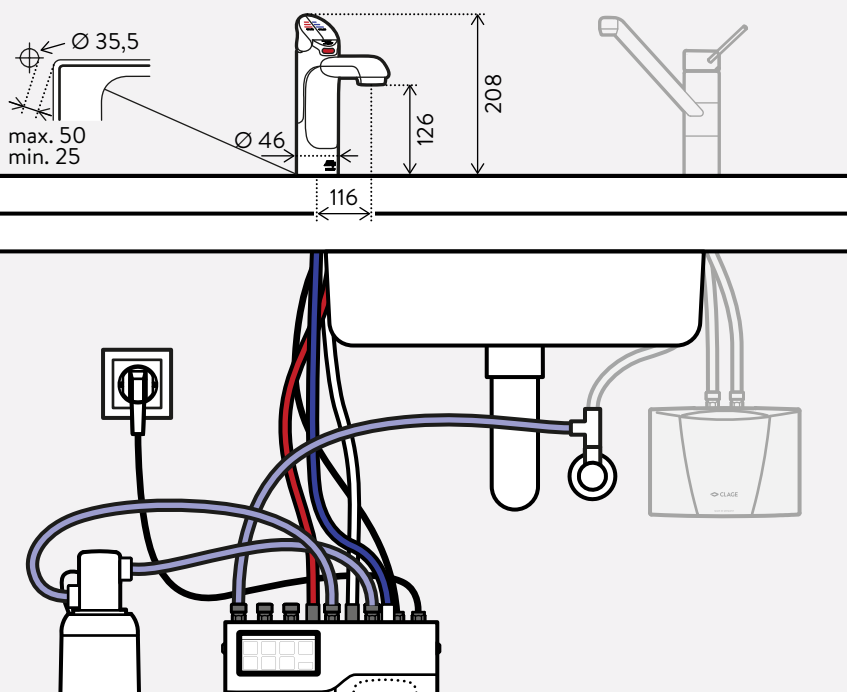

Možnosť 1: kliknite na „Classic BC“

Rozmery v mm

Na fungovanie systému pitnej vody Zip HydroTap® G4 BC, napríklad fitinku „Classic BC“, potrebujete vhodné zariadenie.

Počas inštalácie sa musia dodržiavať montážne a prevádzkové pokyny.

Priemer otvoru
pre ventil