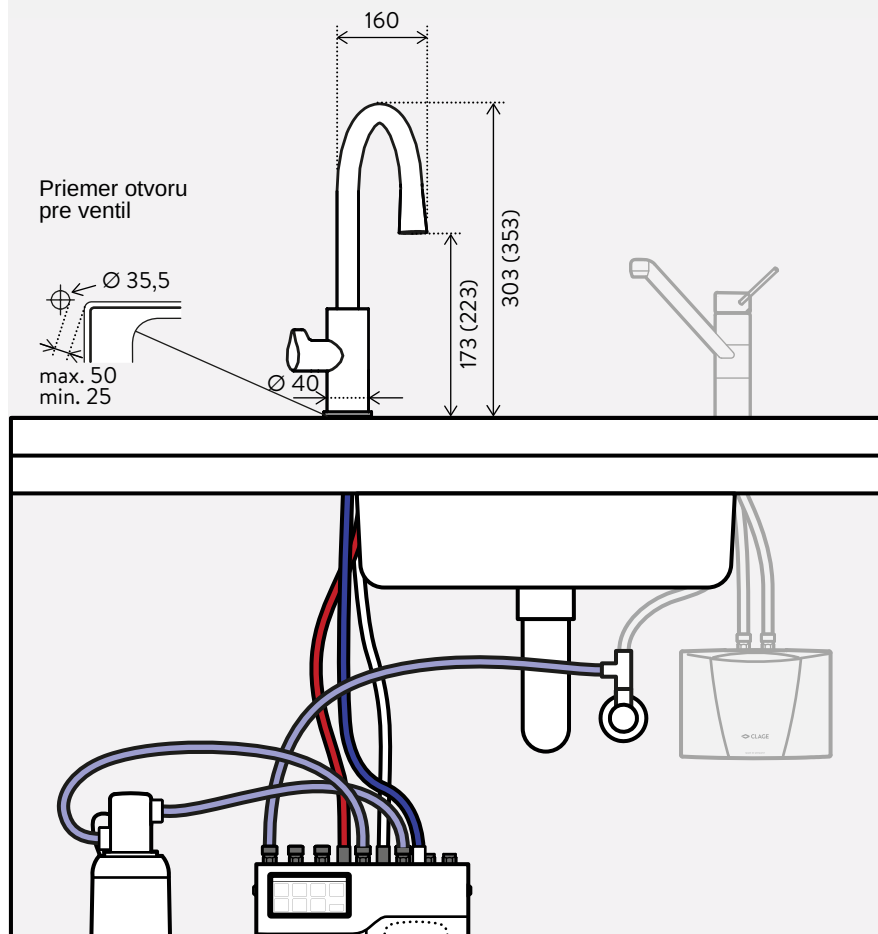

### Inštalácia na umývadlo

### Samostatná inštalácia s panelom a nadstavcom KXTV.

### Možnosť 2: kliknite na „Arc BC“

Rozmery v mm

Na fungovanie systému pitnej vody Zip HydroTap® G4 BC, napríklad armatúry „Arc BC“, potrebujete vhodné zariadenie.

Počas inštalácie sa musia dodržiavať montážne a prevádzkové pokyny.

### Flexibilné zarovnanie

Arc môže byť inštalovaný pre ľavostrannú a pravostrannú prevádzku a výstup z potrubia môže byť pripevnený v rôznych uhloch a výškach.