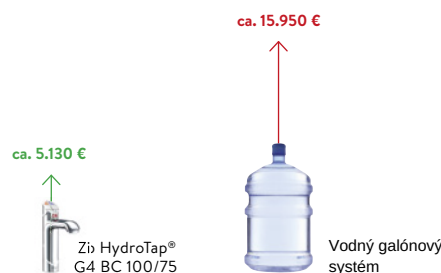

*) Pripojovacia hadica G ½ "s dodávaným adaptérom G ¾" 1) Štandardná šálka so 167 ml 2) Štandardné sklo s 200 ml 3) Každá v pokoji po dobu 12 hodín

Popis

- > Elektronický systém pitnej vody na zabezpečenie prefiltrovanej vriacej a chladenej pitnej vody na priame pripojenie k rohovému ventilu
- > Dotykový displej slúži na ovládanie ponuky, na aktiváciu režimu úspory energie a ochrany pred obarením, ako aj na nastavenie teploty vody
- > Elektronická regulácia teploty
- > Ľahko vyrobené z vymeniteľných submikrónových jemných filtrových patrón s aktívnymi uhlíkovými filterami filtruje škodlivé látky > 0,2 mikrónu a navyše zlepšuje chuť vody
- > Systém ochrany proti úniku
- > Je možné zvoliť rôzne elektronické armatúry s bezpečnostnou funkciou a ovládaním tlačidlom

Porovnanie ziskovosti (Zdroj: Porovnanie na internete, 18.11.2012)

Porovnanie ukazuje celkové náklady na rôzne systémy vrátane nákladov na nákup, energiu a údržbu počas 5 rokov používania. Ideálne pre použitie v kancelárii.

Základ pre výpočet

Počet používateľov:	15 ľudí
Počet dní používania:	230 pracovných dní ročne
Spotreba:	0,9 l / osoba a deň
Náklady na pitnú vodu:	4 EUR na 1 000 litrov
Náklady na vodu:	950 EUR na 1 000 litrov