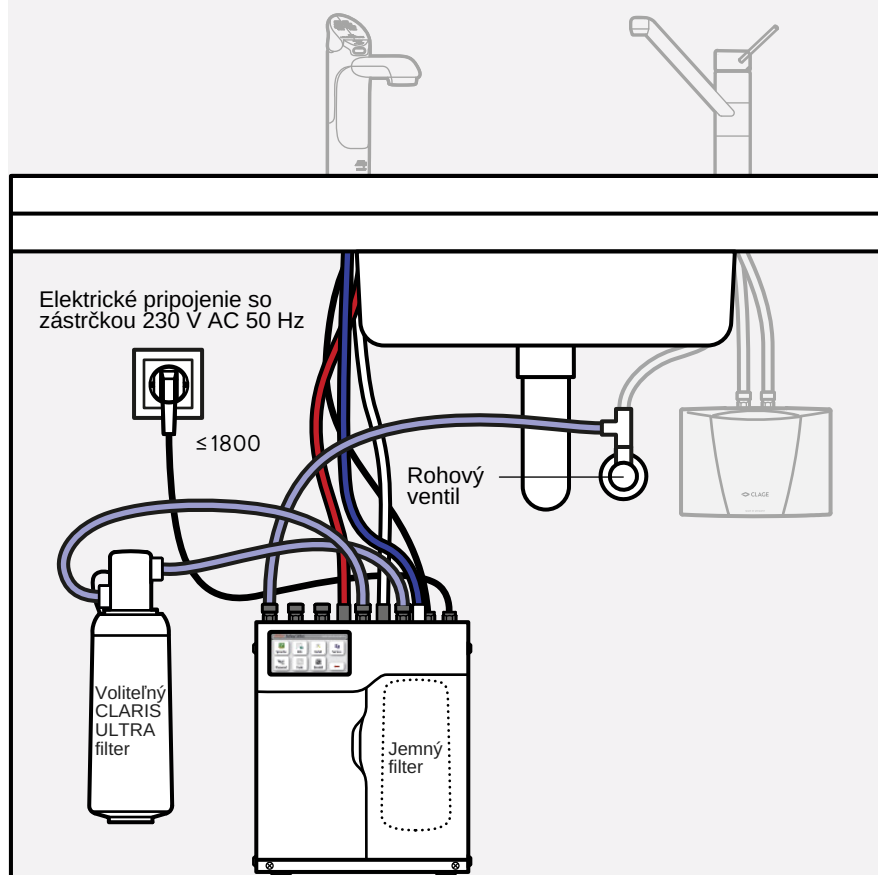

# System pitnej vody

Rozmery v mm

Počas inštalácie sa musia dodržiavať montážne a prevádzkové pokyny.

Rozmery zariadenia:  
(Výška × šírka × hĺbka)

Zip HydroTap® G4 BC 100/75  
335 × 290 × 460 mm

Vzdialenosť od zariadenia nahor  
(Dolný okraj umývadla alebo zásuvky  
zaťaženie) najmenej 200 mm